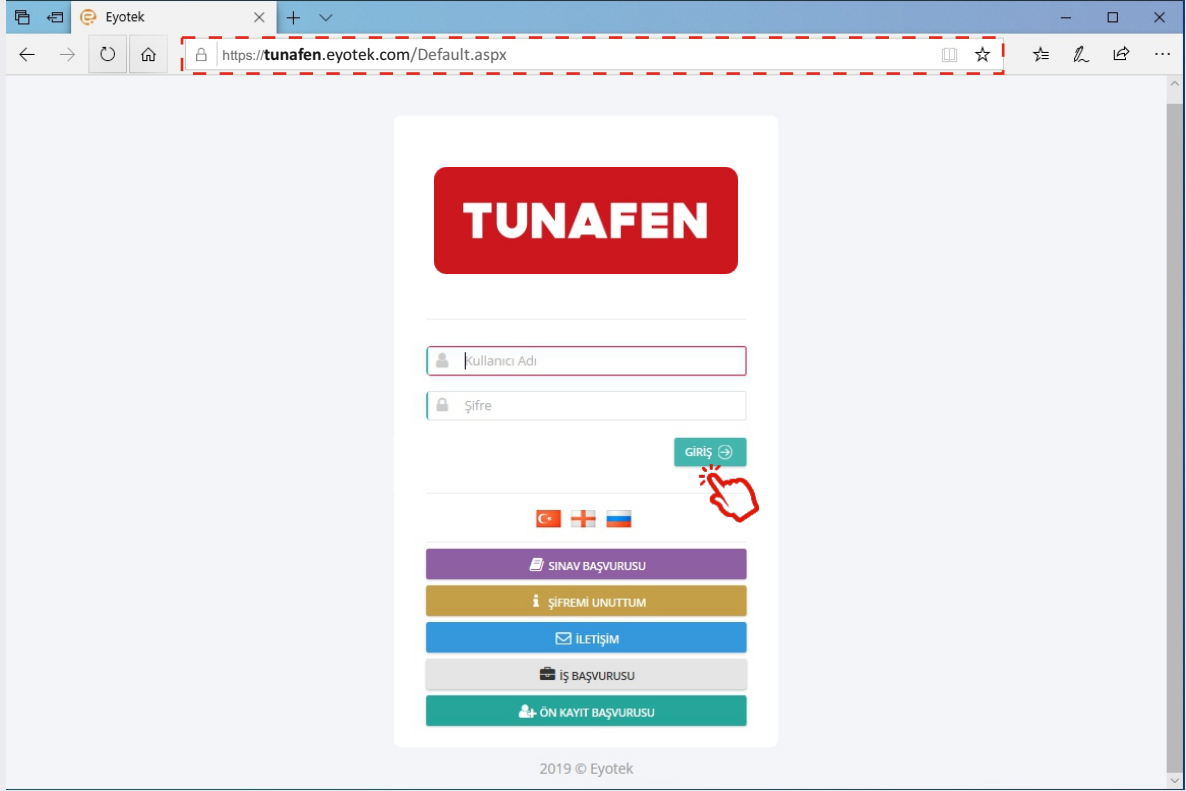

TUNAFEN

Veli Bilgilendirme Sistemi Kullanım Kılavuzu (Web Sitem - Mobil)

Download on the
App Store

Available on the
Google Play

tunafen.eyotek.com

➤ Web Sistem Giriş

İnternete bağlı olan herhangi bir bilgisayarın internet tarayıcısında (Explorer-Chrome - Firefox - Opera Safari vb.) adres çubuğuna **"tunafen.eyotek.com"** adresini yazarak giriş sayfasına ulaşılır. Kurumumuz tarafından size verilen **Kullanıcı Adı ve Şifreyi** ilgili alanlara yazarak sisteme giriş yapabilirsiniz.

➤ Web Sistem Ana Sayfa / Ajanda / Kısavollar / Menü

► Mobil Giriş

Android telefonlardan Play Store, IOS telefonlardan App Store uygulamasına girerek arama çubuğuna **“Eyotek”** yazarak mobil uygulamamızı indirilip telefona yüklenir. Kurumumuz tarafından size verilen **Kullanıcı adı**, **Şifreyi** ilgili alanlara ve **Okul/Kurs** bölümüne **“tunafen”** yazarak sisteme giriş yapabilirsiniz.

Daha önce uygulamaya eklenmiş bir kullanıcıya basarak paneline ulaşabilirsiniz.

Kullanıcıyı sola kaydırarak silebilirsiniz.

Yeni bir kullanıcı ekleyebilirsiniz.

► Mobil Ana Sayfa / Ajanda / Kısayollar / Menü