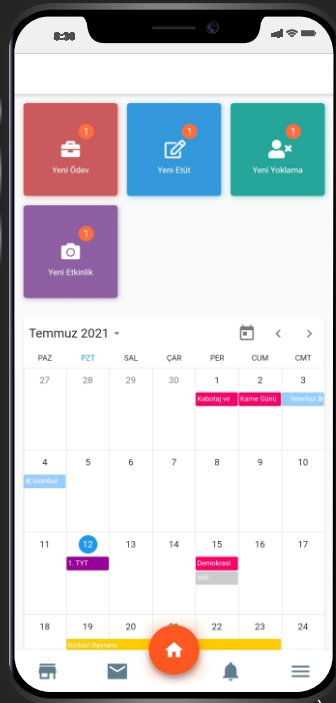

TUNAFEN

Veli Bilgilendirme Sistemi Kullanım Kılavuzu (Web Sitem - Mobil)

Download on the
App Store

Available on the
Google Play

tunafen.eyotek.com

➤ Web Sistem Giriş

İnternete bağlı olan herhangi bir bilgisayarın internet tarayıcısında (Explorer-Chrome - Firefox - Opera Safari vb.) adres çubuğuna **"tunafen.eyotek.com"** adresini yazarak giriş sayfasına ulaşılır. Kurumumuz tarafından size verilen **Kullanıcı Adı ve Şifreyi** ilgili alanlara yazarak sisteme giriş yapabilirsiniz.

➤ Web Sistem Ana Sayfa / Ajanda / Kısavollar / Menü

► Mobil Giriş

Android telefonlardan Play Store, IOS telefonlardan App Store uygulamasına girerek arama çubuğuna **“Eyotek”** yazarak mobil uygulamamızı indirilip telefona yüklenir. Kurumumuz tarafından size verilen **Kullanıcı adı**, **Şifreyi** ilgili alanlara ve **Okul/Kurs** bölümüne **“tunafen”** yazarak sisteme giriş yapabilirsiniz.

Daha önce uygulamaya eklenmiş bir kullanıcıya basarak paneline ulaşabilirsiniz.

Kullanıcıyı sola kaydırarak silebilirsiniz.

Yeni bir kullanıcı ekleyebilirsiniz.

► Mobil Ana Sayfa / Ajanda / Kısayollar / Menü