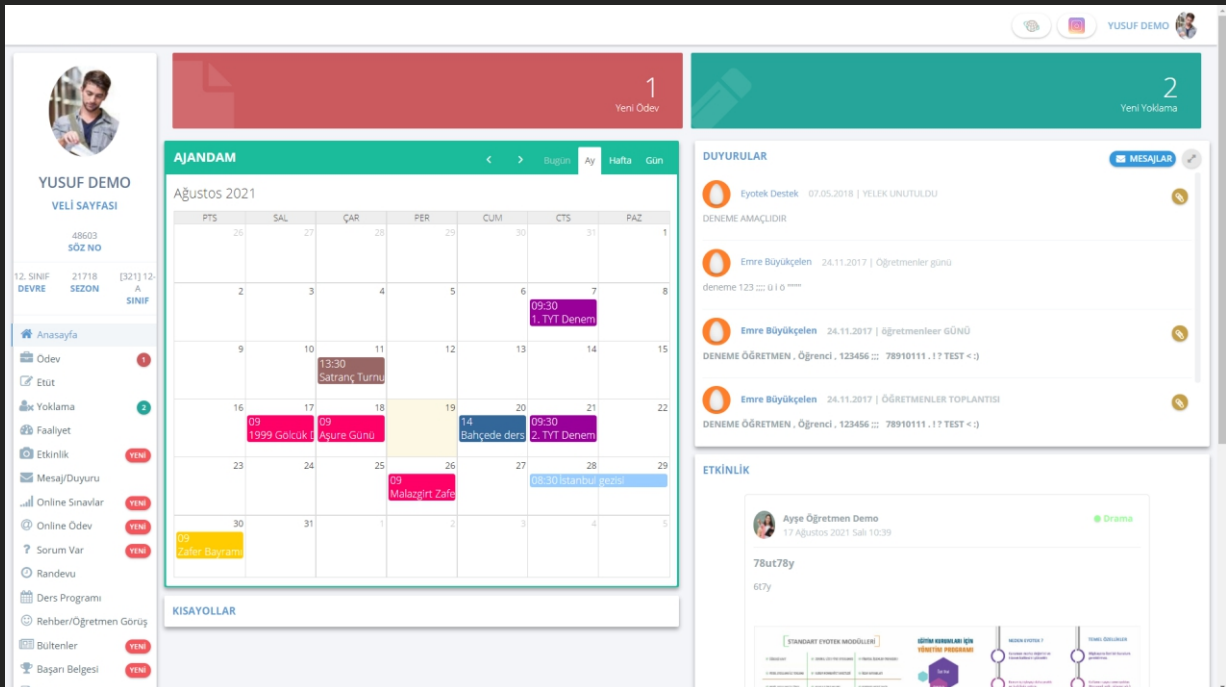

TUNAFEN

Veli Bilgilendirme Sistemi Kullanım Kılavuzu (Web Sitem - Mobil)

Download on the
App Store

Available on the
Google Play

tunafen.eyotek.com

➤ Web Sistem Giriş

İnternete bağlı olan herhangi bir bilgisayarın internet tarayıcısında (Explorer-Chrome - Firefox - Opera Safari vb.) adres çubuğuna **"tunafen.eyotek.com"** adresini yazarak giriş sayfasına ulaşılır. Kurumumuz tarafından size verilen **Kullanıcı Adı ve Şifreyi** ilgili alanlara yazarak sisteme giriş yapabilirsiniz.

➤ Web Sistem Ana Sayfa / Ajanda / Kısavollar / Menü

► Mobil Giriş

Android telefonlardan Play Store, IOS telefonlardan App Store uygulamasına girerek arama çubuğuna **“Eyotek”** yazarak mobil uygulamamızı indirilip telefona yüklenir. Kurumumuz tarafından size verilen **Kullanıcı adı**, **Şifreyi** ilgili alanlara ve **Okul/Kurs** bölümüne **“tunafen”** yazarak sisteme giriş yapabilirsiniz.

Daha önce uygulamaya eklenmiş bir kullanıcıya basarak paneline ulaşabilirsiniz.

Kullanıcıyı sola kaydırarak silebilirsiniz.

Yeni bir kullanıcı ekleyebilirsiniz.

► Mobil Ana Sayfa / Ajanda / Kısayollar / Menü

TUNAFEN

BURSLULUK SINAVI ALIANDA VE AKADEMİK TAKVİM
REHBERLİK FAALİYETLERİ MOBİL UYGULAMA İLE YOKLAMA SINAV OKUMA
OPTİK FORM YAZDIRMA DÖNÜŞÜM SİSTEMİ
ETÜT VERME VE TAKİP BİLGİLENDİRME
PERSONEL DÖNÜŞÜM SİSTEMİ
MESAI ÖĞRENCİ KAYIT ONLINE ÖDEV
TAKİP MOBİL UYGULAMA İLE ÖDEV
EYOTEK KULLANIM YEMEK MENÜ VE TAKİP NÖBET PROGRAMI
İSTATİSTİK ÖĞRENCİ KAYIT MOBİL UYGULAMA İLE ÖDEV
DAVRANIŞ EĞİTİMİ KURUM MEMNUNİYET ANKETLERİ
SINAV SINIFI DÜZENLEME