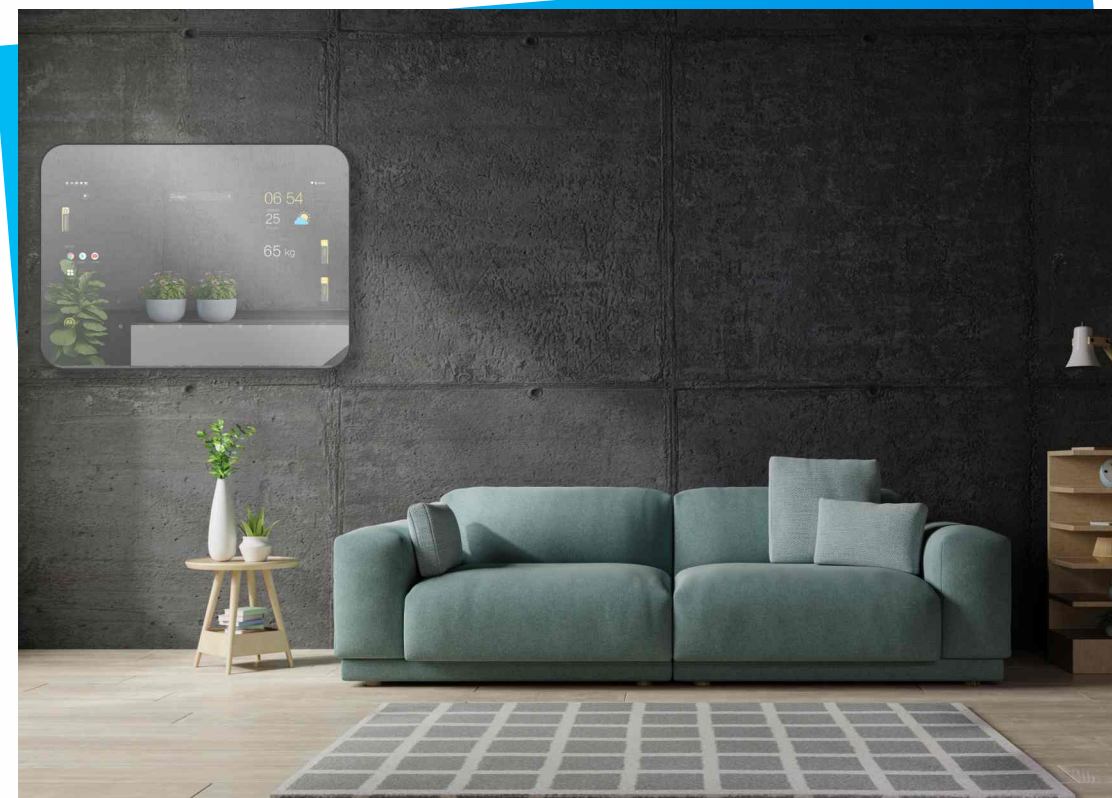

ІННОВАЦІЇ

Інвестувати у дослідження та розвиток для покращення існуючих продуктів та створення нових, враховуючи зміни на ринку та в технологіях.

Давай працювати разом!