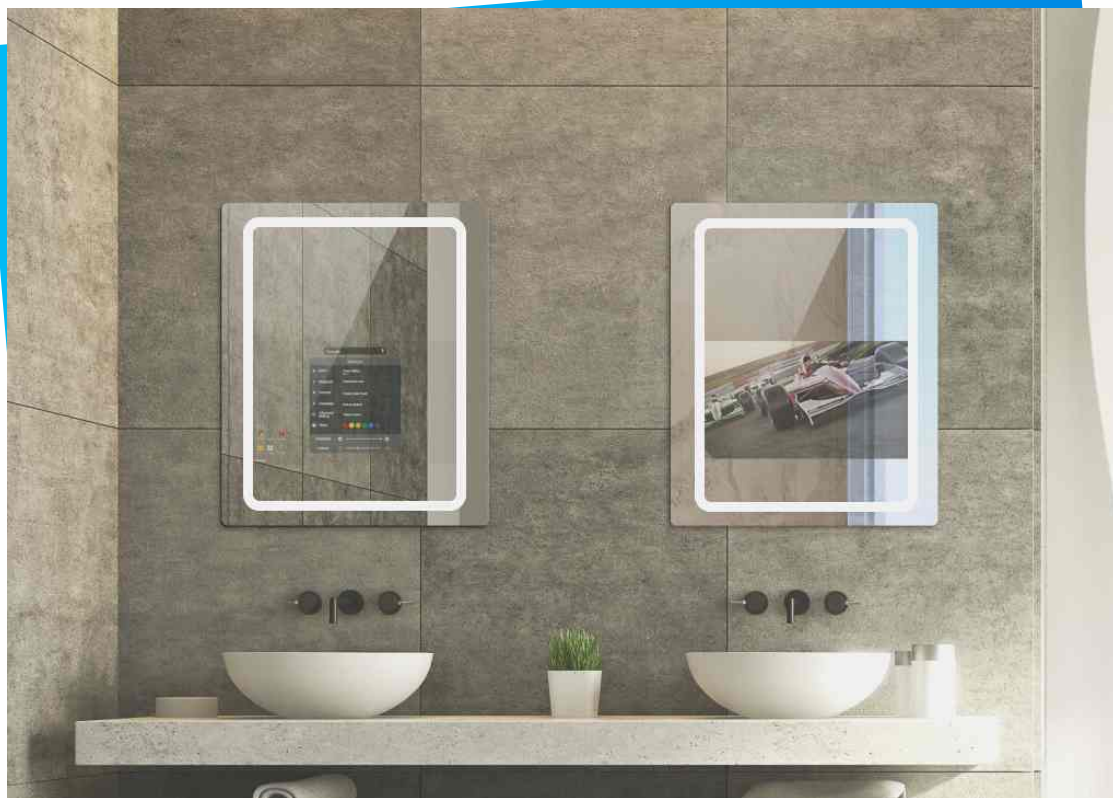

СПІВПРАЦЯ З НАМИ

- Виготовлення смарт дзеркала з вашим лого;
- Модуль додаткового брендінгу;
- Додай все що забажаєш