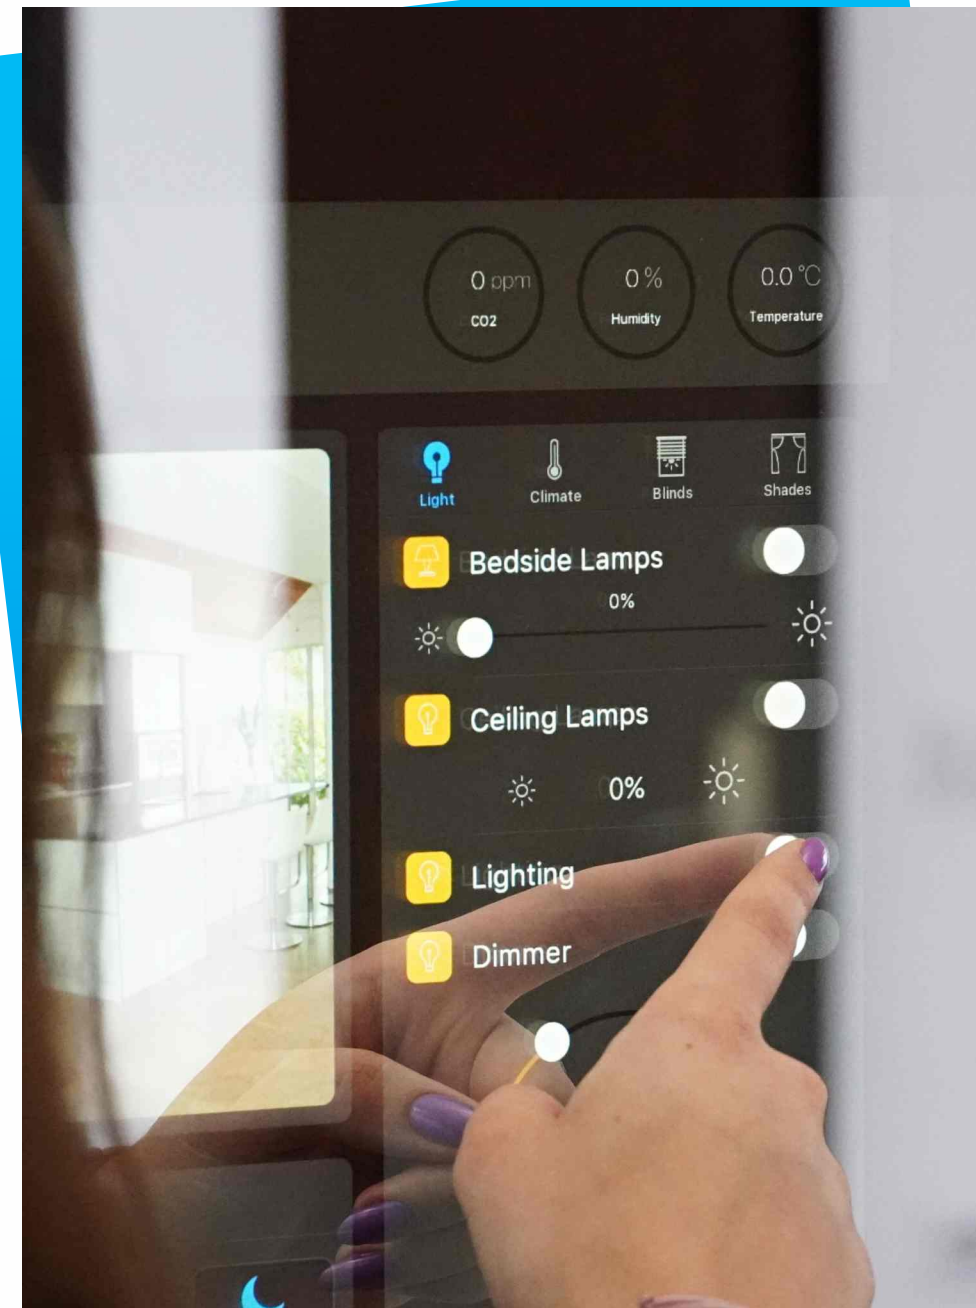

## Смарт дзеркало M50100

Ширина: 50 см. Висота: 100 см.  
Монітор від 18 до 24 дюймів

- Алімінієва рама
- Якісне звучання
- Без підсвітки
- Без додаткового живлення
- Транслявання з мобільного телефону
- Без бронювання

## Смарт дзеркало M60120

Ширина: 60 см. Висота: 120 см.  
Монітор від 22 до 32 дюймів

- Алімінієва рама
- Якісне звучання
- Підсвітка (колір на вибір)
- Управління підсвіткою
- Додаткове живлення (до 6 годин)
- Транслявання з мобільного телефону
- Екран з бронюванням

# Зроби індивідуальне замовлення

Дзеркала під ключ, розмір і функціонал  
під кожного клієнта унікально.

Створи смарт-дзеркало своєї мрії.

- Розміри - від 35 см до 2 метрів в ширину, від 60 см до 2,2 метра в висоту - для замовлень “під ключ”;
- Розмір екрану від 15 дюймів до 43 дюймів;
- Вбудовані колонки (можливо інтегрувати в наявну систему мультимедіа, або використовувати як сервер для мультимедіа);
- Підсвітка - без / лише контурна задня / фронтальна підсвітка / і фронтальна і задня. (колір можна вибрати із каталогу);
- Увімкнення підсвітки по - датчику руху, разом із екраном, кнопка, вимикач в кімнаті (можливо лише на етапі ремонту), або сенсорний вимикач в дзеркалі;
- Транслявання звуку та контенту (Spotify, Airplay, Youtube);
- Управління із смартфона чи ПК;
- Налаштування плагінів під клієнта та його персональні дані (разом при першому налаштуванні);
- Додаткове джерело живлення на випадок блекаутів (до 6 годин);
- Бронювання поверхні (додаткова бронювальна плівка захищає від царапин та запобігає деградації поверхні при витиранні);
- Рама (обов'язкова при розмірі більше 180 см) виготовляється і фарбується під вибраний колір або виготовляється із каталогу зразків.