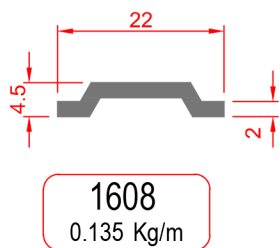

Aluminty

DOORS WINDOWS PROFILES

www.aluminty.com

1168
0.644 Kg/m

3901
0.518 Kg/m

1198
3.846 Kg/m

1147
0.443 Kg/m

1617
0.375 Kg/m