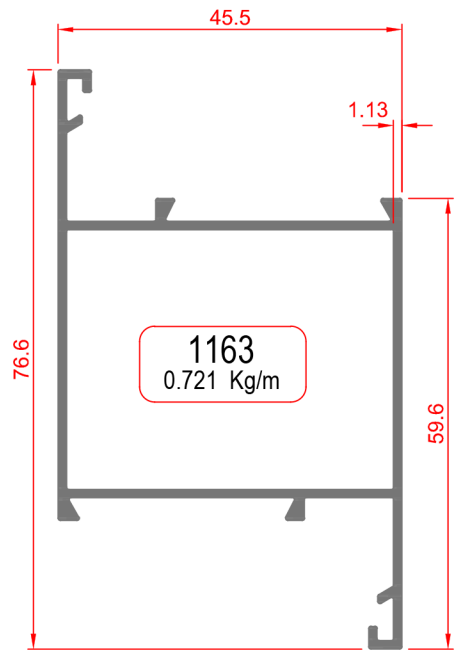

Aluminty

DOORS WINDOWS PROFILES

www.aluminty.com

1168
0.644 Kg/m

3901
0.518 Kg/m

1198
3.846 Kg/m

1147
0.443 Kg/m

1617
0.375 Kg/m