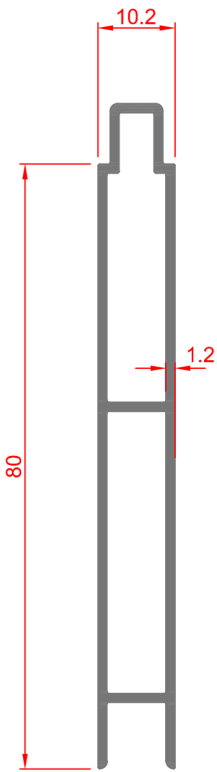

Aluminty

DOORS WINDOWS PROFILES

www.aluminty.com

1168
0.644 Kg/m

3901
0.518 Kg/m

1198
3.846 Kg/m

1147
0.443 Kg/m

1617
0.375 Kg/m

1618
0.507 Kg/m

Aluminty

L15, D:18, Kayın Sk. Başak Mh.
Başakşehir/Istanbul, Turkey

export@aluminty.com

+90 553 828 1937

www.aluminty.com