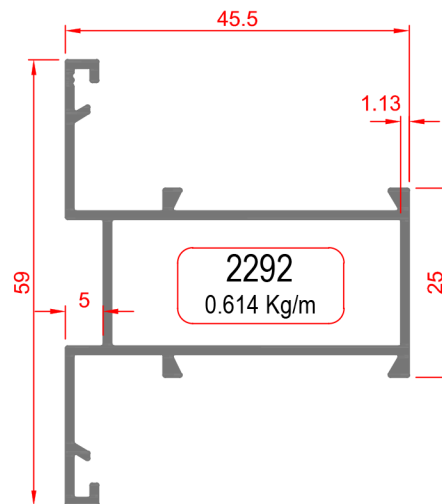

Aluminty

DOORS WINDOWS PROFILES

www.aluminty.com

1168
0.644 Kg/m

3901
0.518 Kg/m

1198
3.846 Kg/m

1147
0.443 Kg/m

1617
0.375 Kg/m