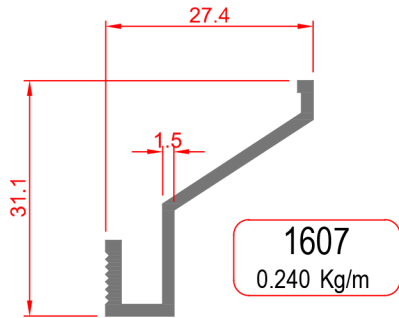

Aluminty

DOORS WINDOWS PROFILES

www.aluminty.com

1168
0.644 Kg/m

3901
0.518 Kg/m

1198
3.846 Kg/m

1147
0.443 Kg/m

1617
0.375 Kg/m