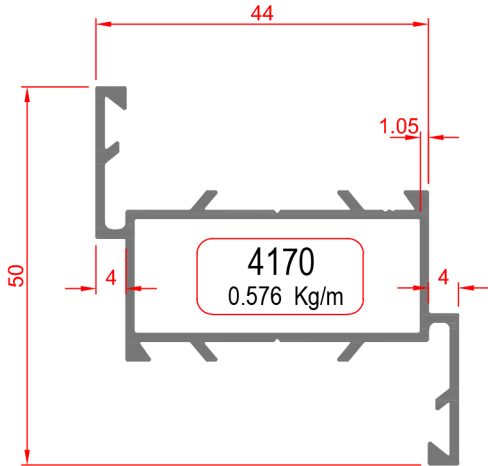

Aluminty

DOORS WINDOWS PROFILES

www.aluminty.com

1168
0.644 Kg/m

3901
0.518 Kg/m

1198
3.846 Kg/m

1147
0.443 Kg/m

1617
0.375 Kg/m