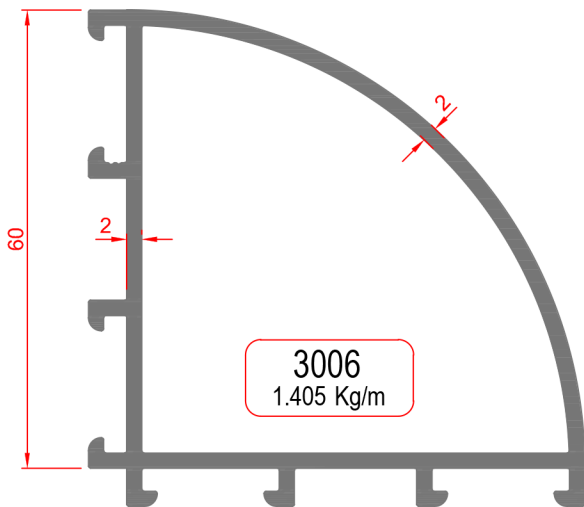

Aluminty

DOORS WINDOWS PROFILES

www.aluminty.com

1168
0.644 Kg/m

3901
0.518 Kg/m

1198
3.846 Kg/m

1147
0.443 Kg/m

1617
0.375 Kg/m