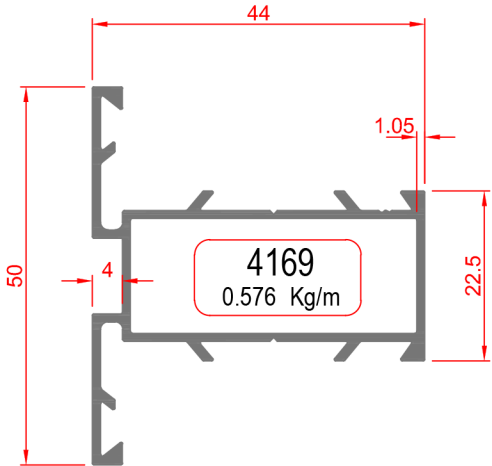

Aluminty

DOORS WINDOWS PROFILES

www.aluminty.com

1168
0.644 Kg/m

3901
0.518 Kg/m

1198
3.846 Kg/m

1147
0.443 Kg/m

1617
0.375 Kg/m