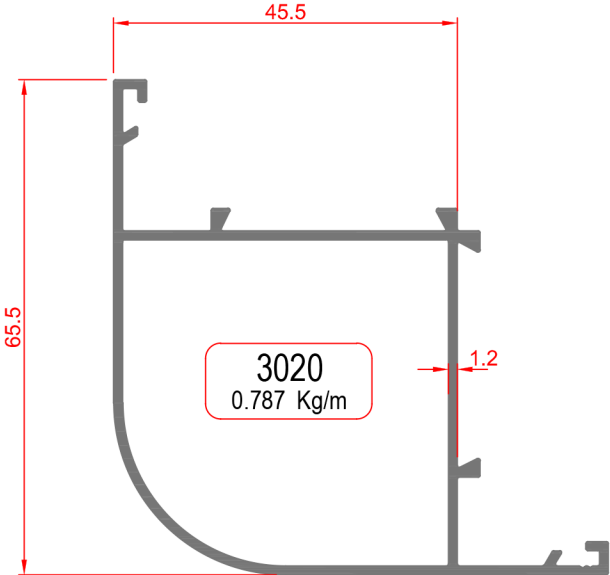

Aluminty

DOORS WINDOWS PROFILES

www.aluminty.com

1168
0.644 Kg/m

3901
0.518 Kg/m

1198
3.846 Kg/m

1147
0.443 Kg/m

1617
0.375 Kg/m