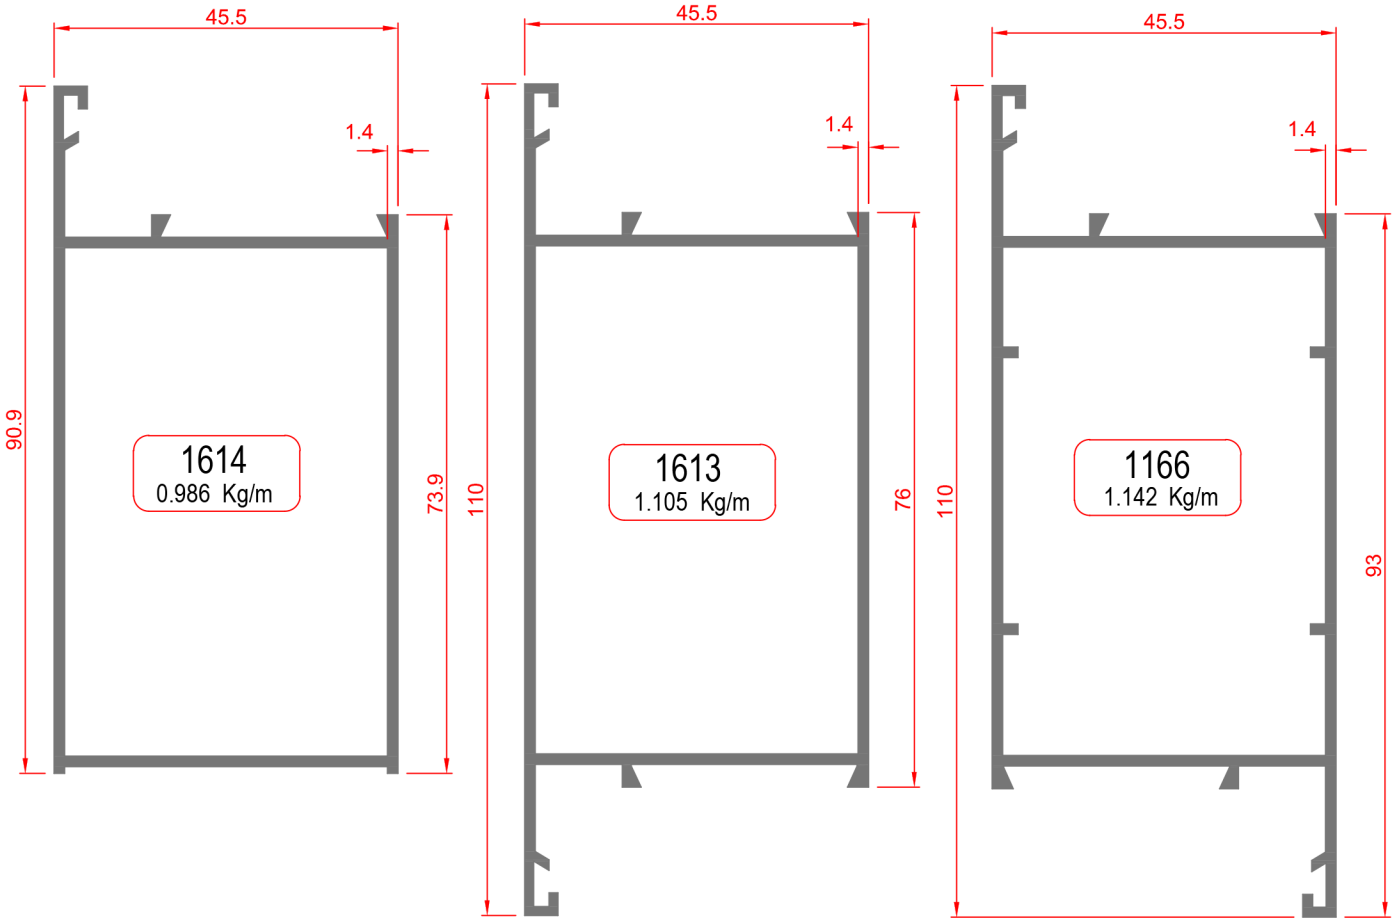

Aluminty

DOORS WINDOWS PROFILES

www.aluminty.com

1168
0.644 Kg/m

3901
0.518 Kg/m

1198
3.846 Kg/m

1147
0.443 Kg/m

1617
0.375 Kg/m