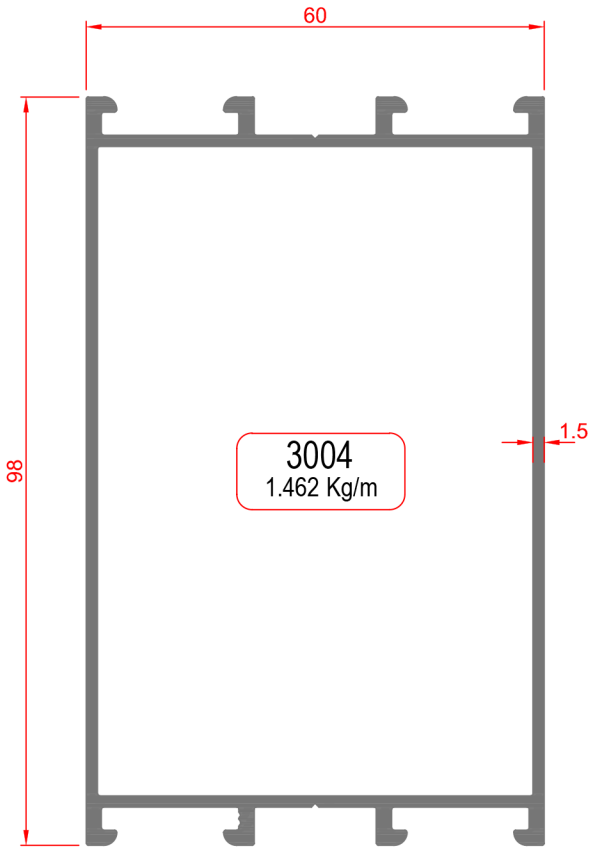

Aluminty

DOORS WINDOWS PROFILES

www.aluminty.com

1168
0.644 Kg/m

3901
0.518 Kg/m

1198
3.846 Kg/m

1147
0.443 Kg/m

1617
0.375 Kg/m