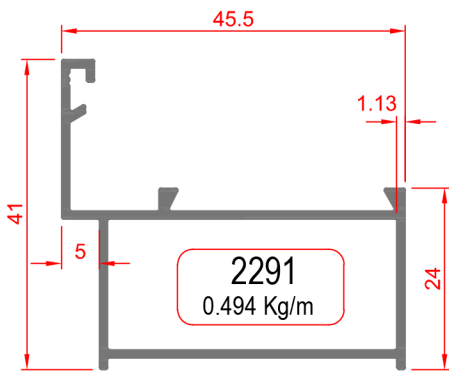

Aluminty

DOORS WINDOWS PROFILES

www.aluminty.com

1168
0.644 Kg/m

3901
0.518 Kg/m

1198
3.846 Kg/m

1147
0.443 Kg/m

1617
0.375 Kg/m