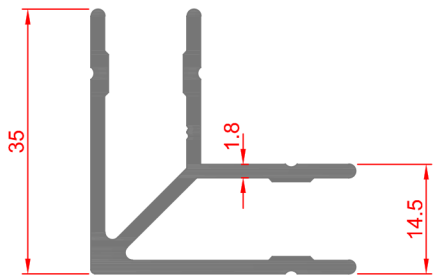

Aluminty

DOORS WINDOWS PROFILES

www.aluminty.com

1168
0.644 Kg/m

3901
0.518 Kg/m

1198
3.846 Kg/m

1147
0.443 Kg/m

1617
0.375 Kg/m