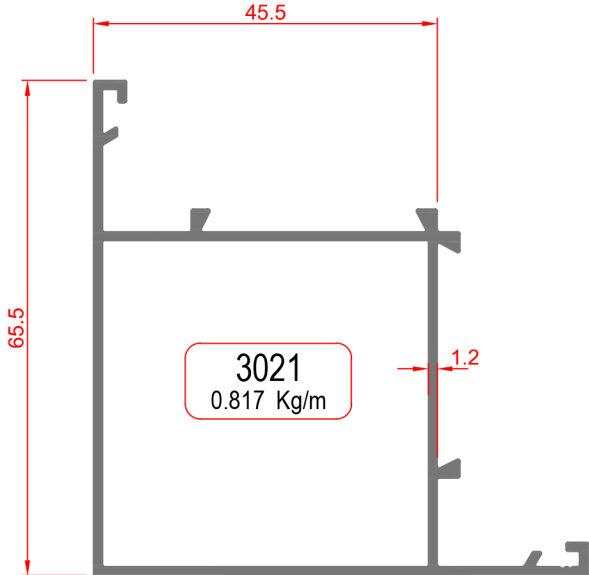

Aluminty

DOORS WINDOWS PROFILES

www.aluminty.com

1168
0.644 Kg/m

3901
0.518 Kg/m

1198
3.846 Kg/m

1147
0.443 Kg/m

1617
0.375 Kg/m