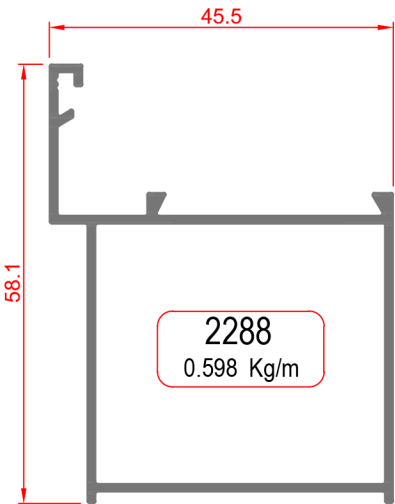

Aluminty

DOORS WINDOWS PROFILES

www.aluminty.com

1168
0.644 Kg/m

3901
0.518 Kg/m

1198
3.846 Kg/m

1147
0.443 Kg/m

1617
0.375 Kg/m