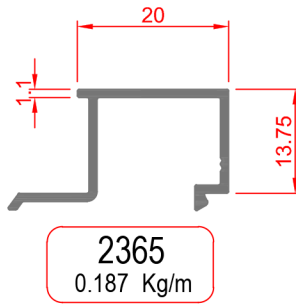

Aluminty

DOORS WINDOWS PROFILES

www.aluminty.com

1168
0.644 Kg/m

3901
0.518 Kg/m

1198
3.846 Kg/m

1147
0.443 Kg/m

1617
0.375 Kg/m