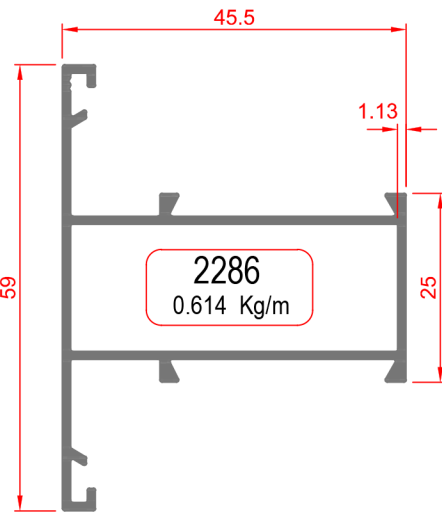

Aluminty

DOORS WINDOWS PROFILES

www.aluminty.com

1168
0.644 Kg/m

3901
0.518 Kg/m

1198
3.846 Kg/m

1147
0.443 Kg/m

1617
0.375 Kg/m