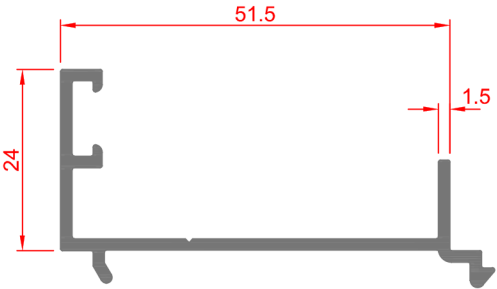

Aluminty

DOORS WINDOWS PROFILES

www.aluminty.com

1168
0.644 Kg/m

3901
0.518 Kg/m

1198
3.846 Kg/m

1147
0.443 Kg/m

1617
0.375 Kg/m