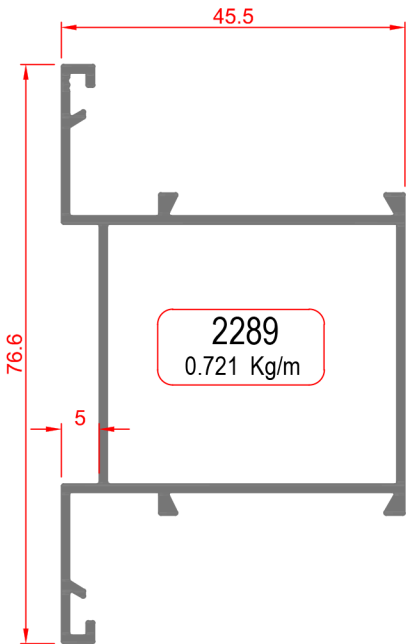

Aluminty

DOORS WINDOWS PROFILES

www.aluminty.com

1168
0.644 Kg/m

3901
0.518 Kg/m

1198
3.846 Kg/m

1147
0.443 Kg/m

1617
0.375 Kg/m