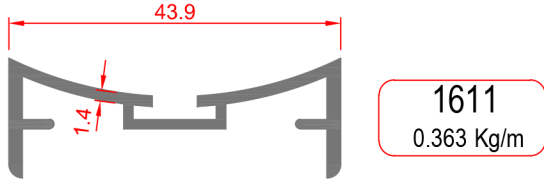

Aluminty

DOORS WINDOWS PROFILES

www.aluminty.com

1168
0.644 Kg/m

3901
0.518 Kg/m

1198
3.846 Kg/m

1147
0.443 Kg/m

1617
0.375 Kg/m