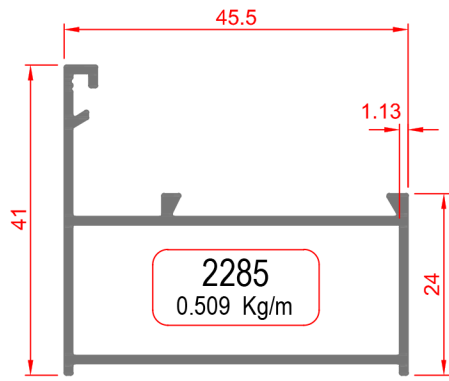

Aluminty

DOORS WINDOWS PROFILES

www.aluminty.com

1168
0.644 Kg/m

3901
0.518 Kg/m

1198
3.846 Kg/m

1147
0.443 Kg/m

1617
0.375 Kg/m