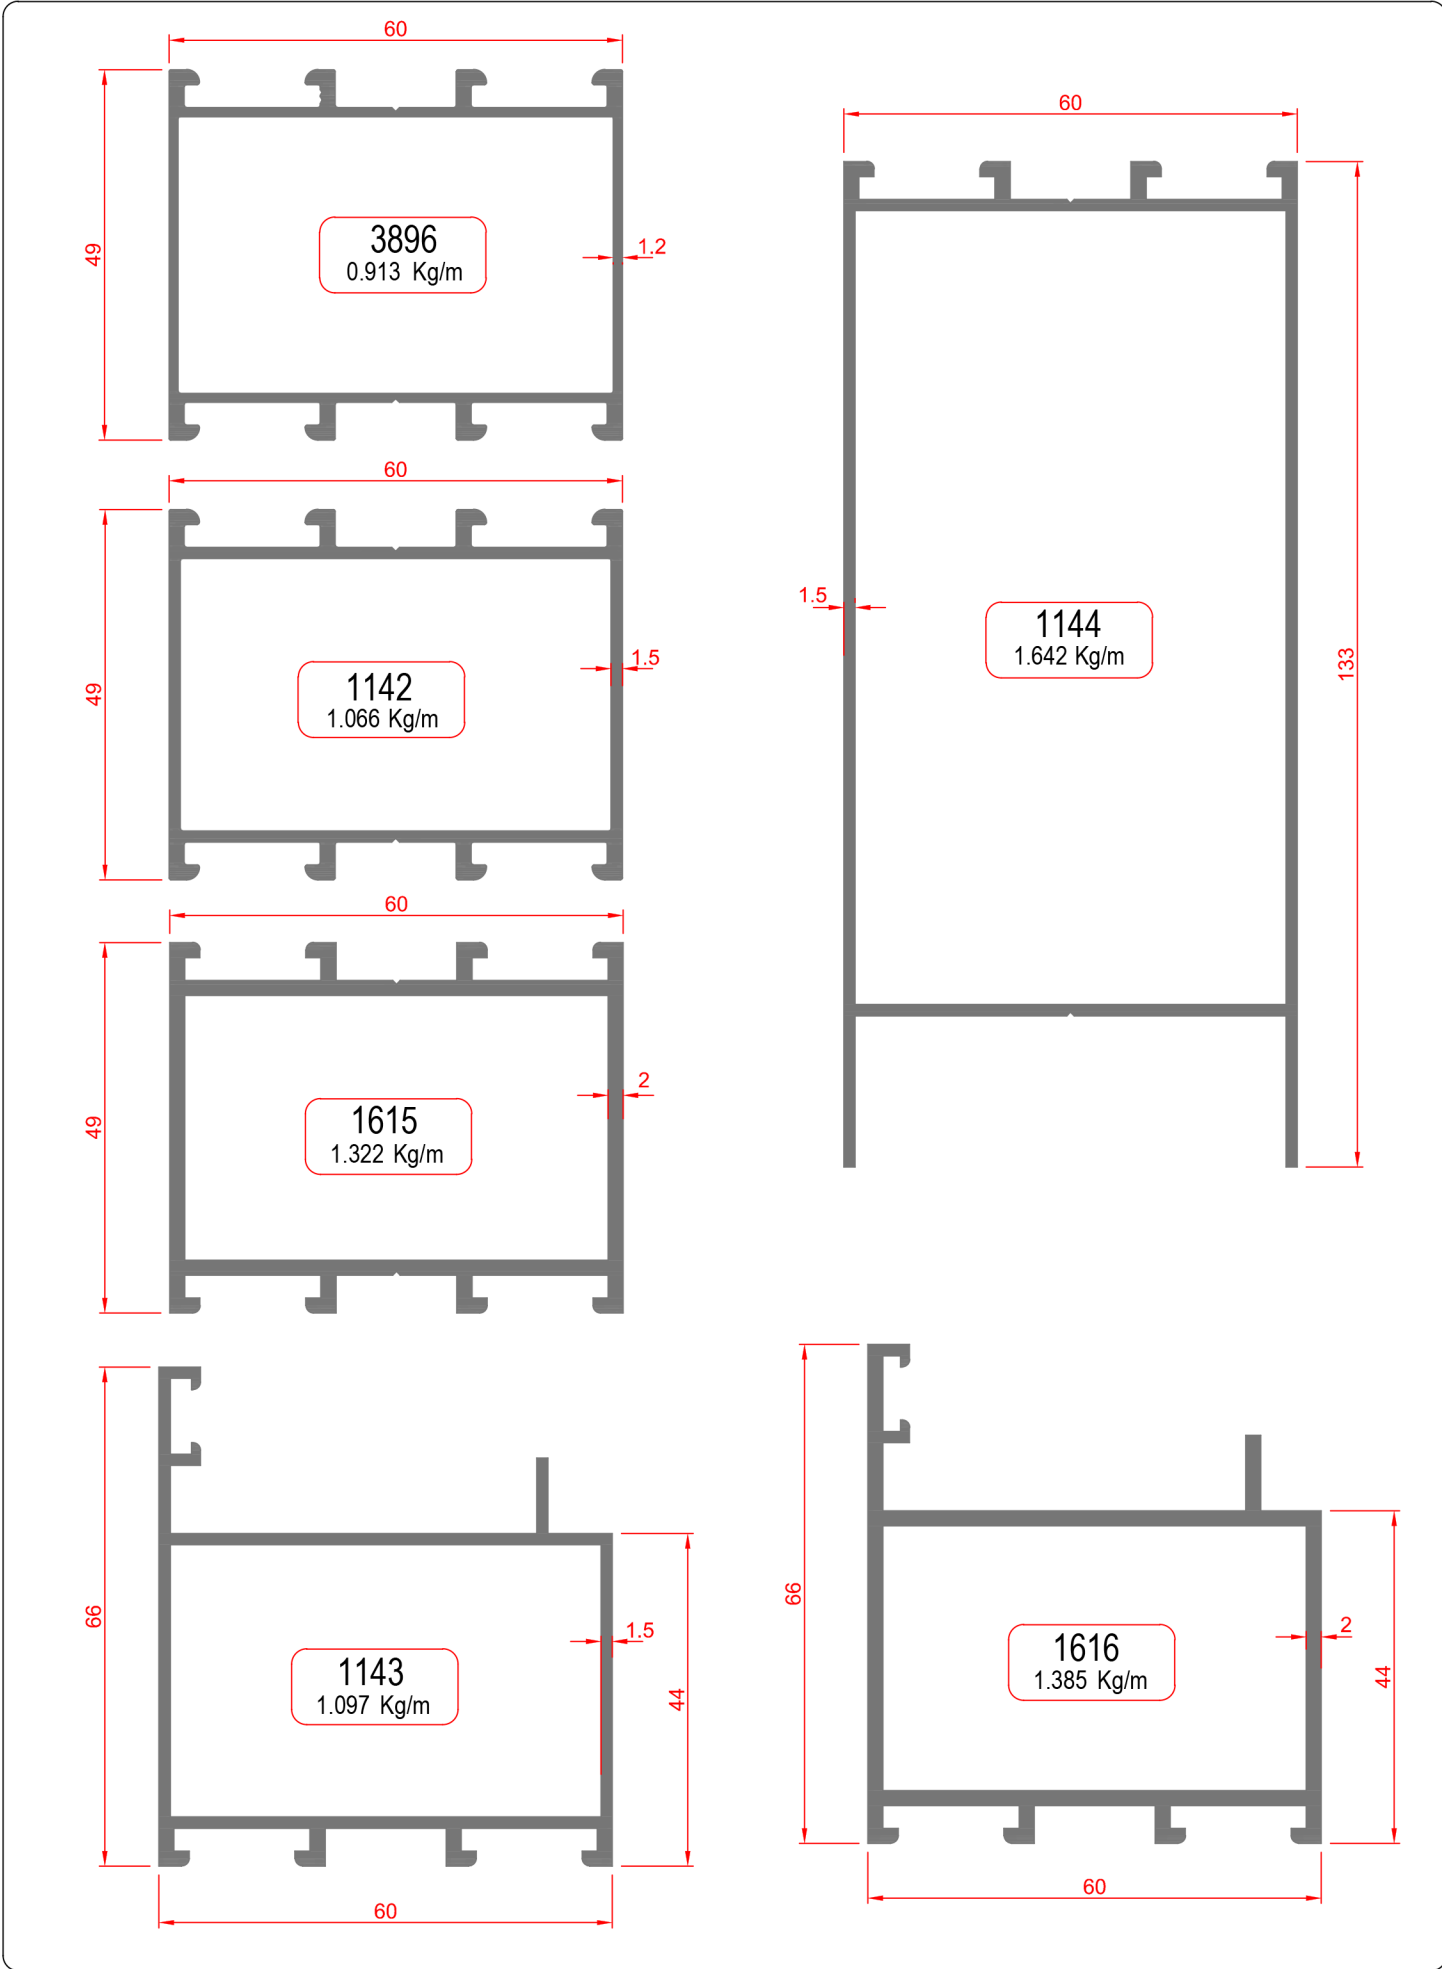

Aluminty

DOORS WINDOWS PROFILES

www.aluminty.com

1168
0.644 Kg/m

3901
0.518 Kg/m

1198
3.846 Kg/m

1147
0.443 Kg/m

1617
0.375 Kg/m