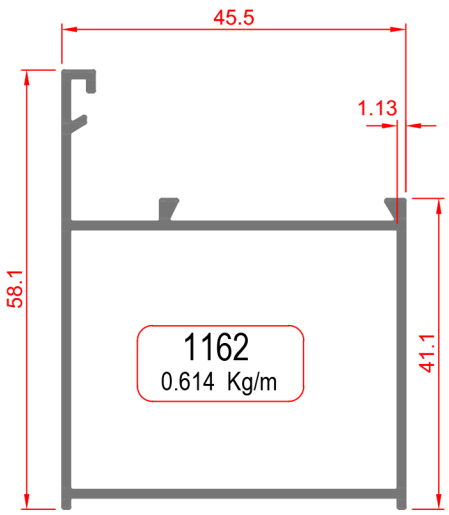

Aluminty

DOORS WINDOWS PROFILES

www.aluminty.com

1168
0.644 Kg/m

3901
0.518 Kg/m

1198
3.846 Kg/m

1147
0.443 Kg/m

1617
0.375 Kg/m