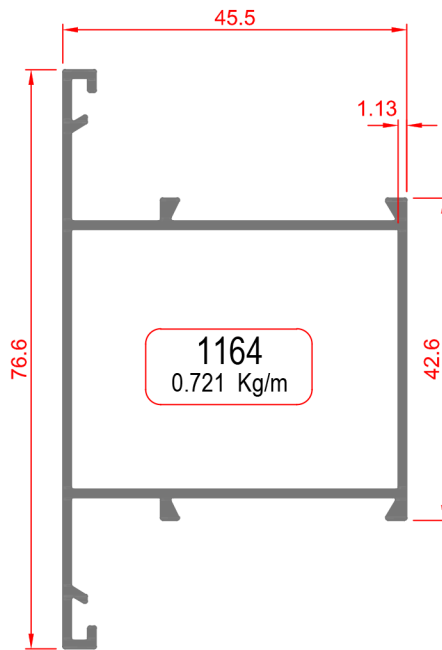

Aluminty

DOORS WINDOWS PROFILES

www.aluminty.com

1168
0.644 Kg/m

3901
0.518 Kg/m

1198
3.846 Kg/m

1147
0.443 Kg/m

1617
0.375 Kg/m