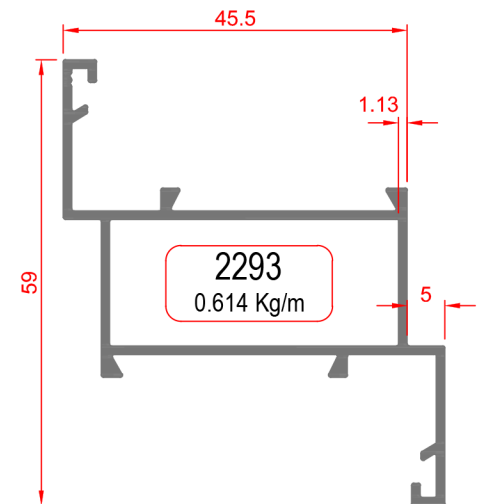

Aluminty

DOORS WINDOWS PROFILES

www.aluminty.com

1168
0.644 Kg/m

3901
0.518 Kg/m

1198
3.846 Kg/m

1147
0.443 Kg/m

1617
0.375 Kg/m