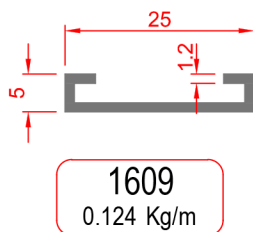

Aluminty

DOORS WINDOWS PROFILES

www.aluminty.com

1168
0.644 Kg/m

3901
0.518 Kg/m

1198
3.846 Kg/m

1147
0.443 Kg/m

1617
0.375 Kg/m