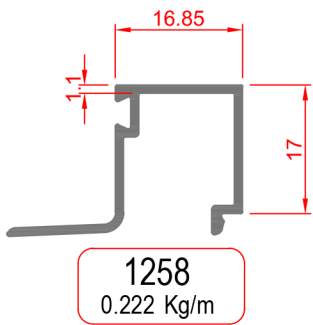

Aluminty

DOORS WINDOWS PROFILES

www.aluminty.com

1168
0.644 Kg/m

3901
0.518 Kg/m

1198
3.846 Kg/m

1147
0.443 Kg/m

1617
0.375 Kg/m