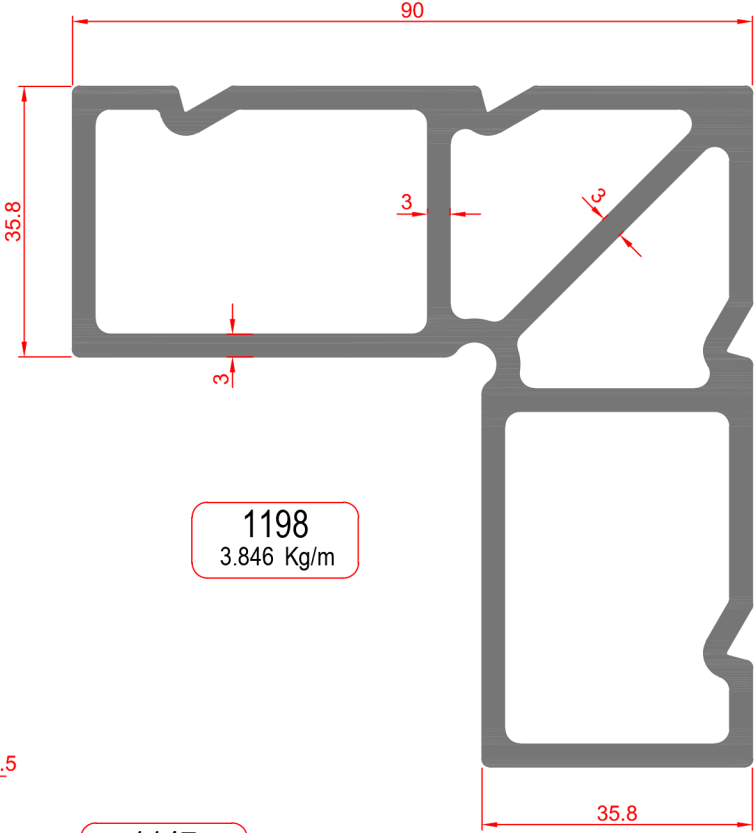

Aluminty

DOORS WINDOWS PROFILES

www.aluminty.com

1168
0.644 Kg/m

3901
0.518 Kg/m

1198
3.846 Kg/m

1147
0.443 Kg/m

1617
0.375 Kg/m