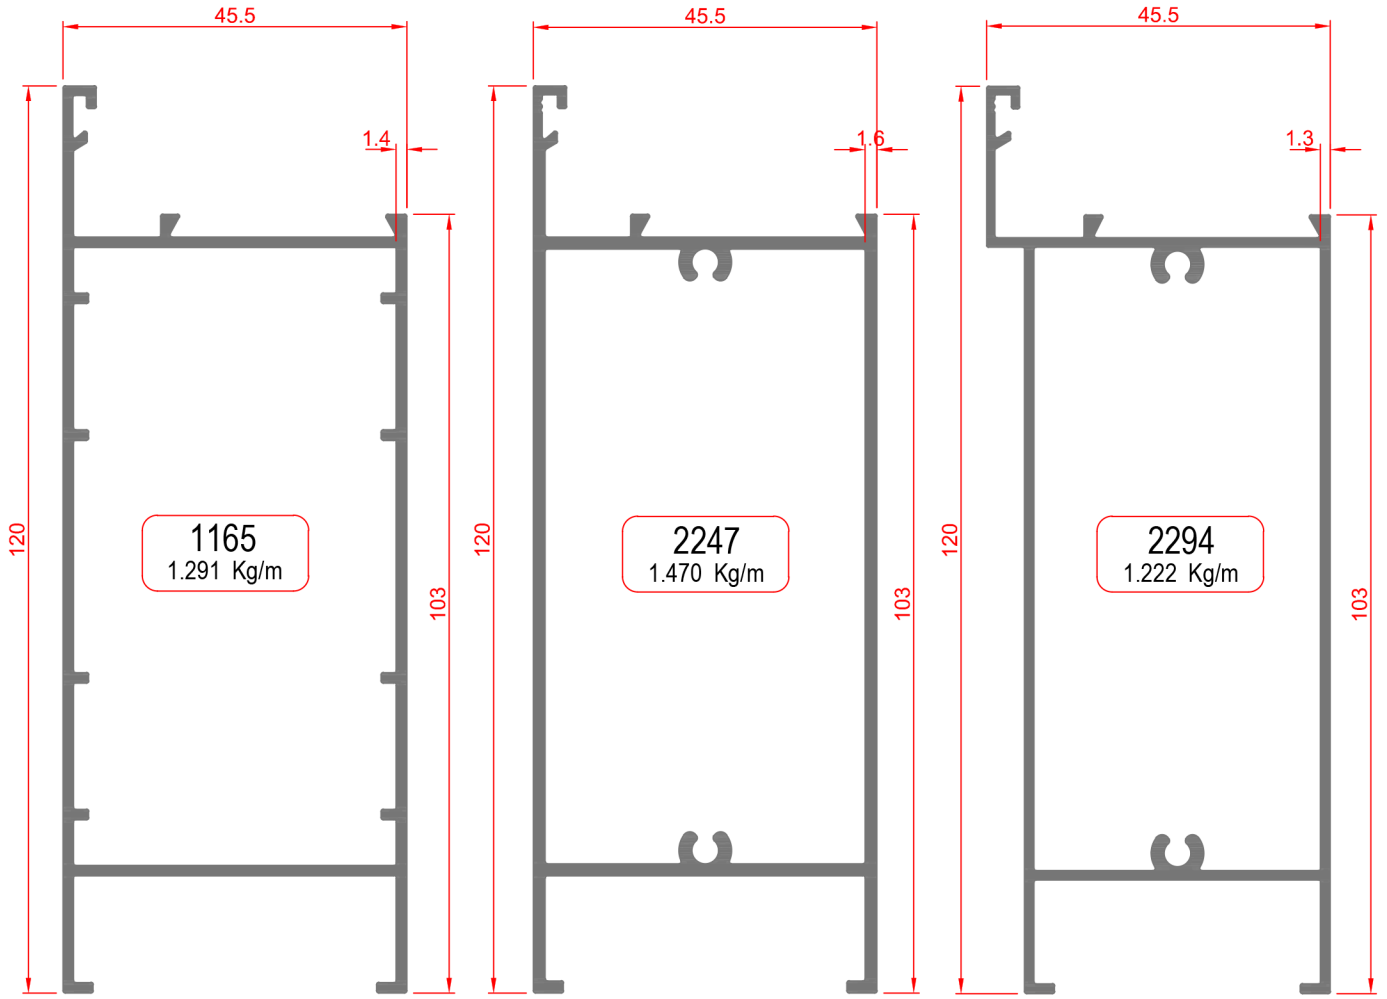

Aluminty

DOORS WINDOWS PROFILES

www.aluminty.com

1168
0.644 Kg/m

3901
0.518 Kg/m

1198
3.846 Kg/m

1147
0.443 Kg/m

1617
0.375 Kg/m