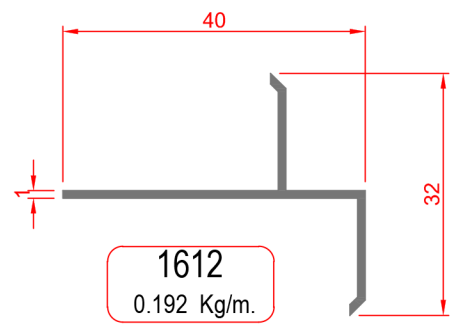

Aluminty

DOORS WINDOWS PROFILES

www.aluminty.com

1168
0.644 Kg/m

3901
0.518 Kg/m

1198
3.846 Kg/m

1147
0.443 Kg/m

1617
0.375 Kg/m