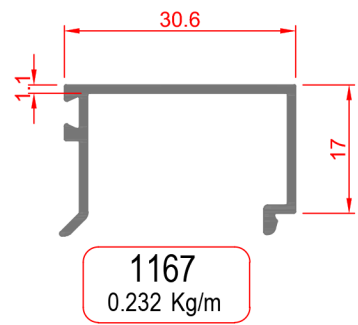

Aluminty

DOORS WINDOWS PROFILES

www.aluminty.com

1168
0.644 Kg/m

3901
0.518 Kg/m

1198
3.846 Kg/m

1147
0.443 Kg/m

1617
0.375 Kg/m