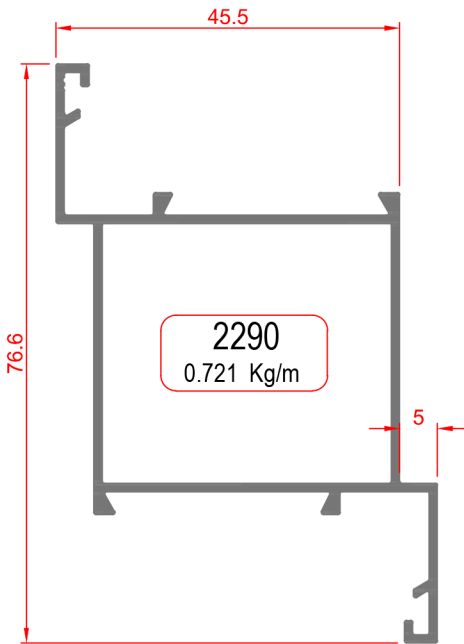

Aluminty

DOORS WINDOWS PROFILES

www.aluminty.com

1168
0.644 Kg/m

3901
0.518 Kg/m

1198
3.846 Kg/m

1147
0.443 Kg/m

1617
0.375 Kg/m