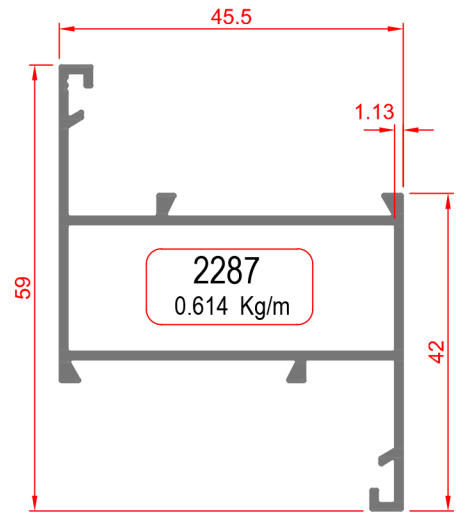

Aluminty

DOORS WINDOWS PROFILES

www.aluminty.com

1168
0.644 Kg/m

3901
0.518 Kg/m

1198
3.846 Kg/m

1147
0.443 Kg/m

1617
0.375 Kg/m