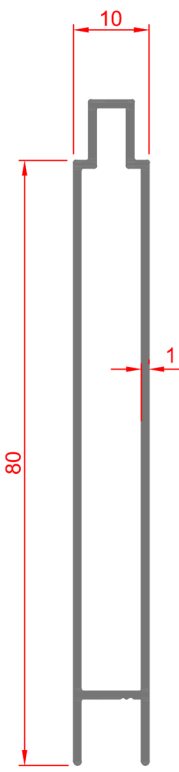

Aluminty

DOORS WINDOWS PROFILES

www.aluminty.com

1168
0.644 Kg/m

3901
0.518 Kg/m

1198
3.846 Kg/m

1147
0.443 Kg/m

1617
0.375 Kg/m

1618
0.507 Kg/m

Aluminty

L15, D:18, Kayın Sk. Başak Mh.
Başakşehir/Istanbul, Turkey

export@aluminty.com

+90 553 828 1937

www.aluminty.com