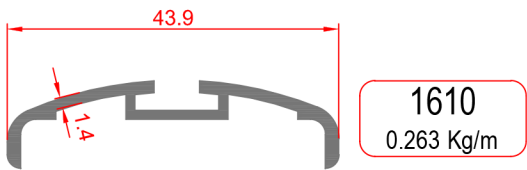

Aluminty

DOORS WINDOWS PROFILES

www.aluminty.com

1168
0.644 Kg/m

3901
0.518 Kg/m

1198
3.846 Kg/m

1147
0.443 Kg/m

1617
0.375 Kg/m