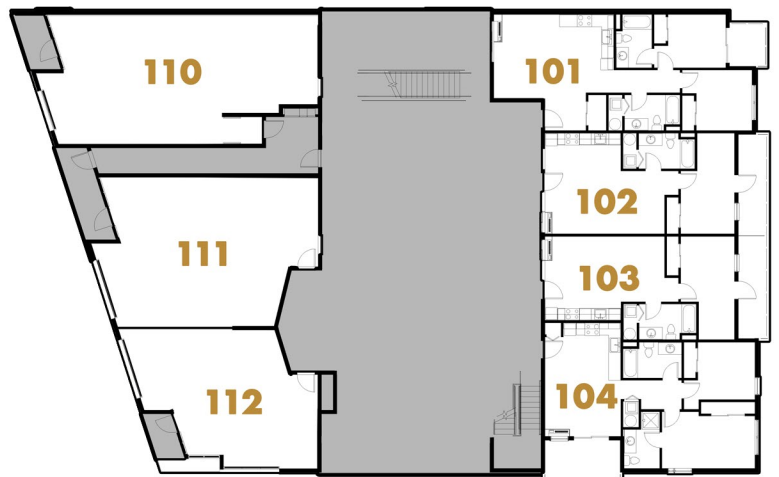

Cora

APARTMENTS

1407 SE CORA ST.
PORTLAND, OR 97202

UNIT AREAS

	INT.	EXT.
UNIT 101	800	50
UNIT 102	560	85
UNIT 103	530	85
UNIT 104	750	90
UNIT 110	950	50
UNIT 111	860	60
UNIT 112	620	40
UNIT 201	800	50
UNIT 202	560	85
UNIT 203	530	85
UNIT 204	750	90
UNIT 210	800	45
UNIT 211	670	55
UNIT 212	450	-
UNIT 213	620	60
UNIT 301	800	50
UNIT 302	560	85
UNIT 303	530	85
UNIT 304	750	90
UNIT 310	450	130
UNIT 311	385	110
UNIT 312	330	100
UNIT 313	250	90

LEVEL 03

LEVEL 02

LEVEL 01

BUILDING SCHEMATIC