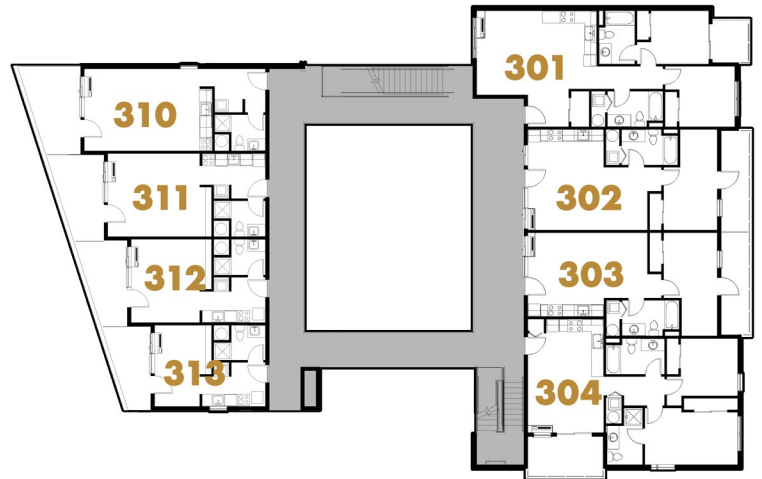

Cora

APARTMENTS

1407 SE CORA ST.
PORTLAND, OR 97202

UNIT AREAS

	INT.	EXT.
UNIT 101	800	50
UNIT 102	560	85
UNIT 103	530	85
UNIT 104	750	90
UNIT 110	950	50
UNIT 111	860	60
UNIT 112	620	40
UNIT 201	800	50
UNIT 202	560	85
UNIT 203	530	85
UNIT 204	750	90
UNIT 210	800	45
UNIT 211	670	55
UNIT 212	450	-
UNIT 213	620	60
UNIT 301	800	50
UNIT 302	560	85
UNIT 303	530	85
UNIT 304	750	90
UNIT 310	450	130
UNIT 311	385	110
UNIT 312	330	100
UNIT 313	250	90

LEVEL 03

LEVEL 02

LEVEL 01

BUILDING SCHEMATIC