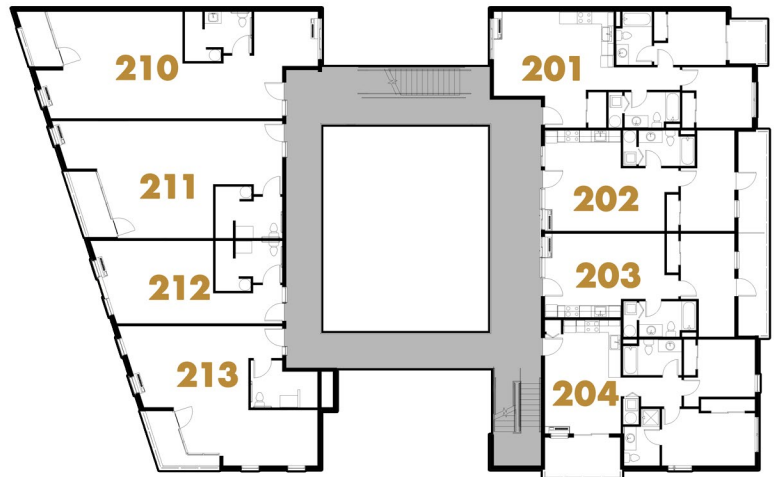

Cora

APARTMENTS

1407 SE CORA ST.
PORTLAND, OR 97202

UNIT AREAS

	INT.	EXT.
UNIT 101	800	50
UNIT 102	560	85
UNIT 103	530	85
UNIT 104	750	90
UNIT 110	950	50
UNIT 111	860	60
UNIT 112	620	40
UNIT 201	800	50
UNIT 202	560	85
UNIT 203	530	85
UNIT 204	750	90
UNIT 210	800	45
UNIT 211	670	55
UNIT 212	450	-
UNIT 213	620	60
UNIT 301	800	50
UNIT 302	560	85
UNIT 303	530	85
UNIT 304	750	90
UNIT 310	450	130
UNIT 311	385	110
UNIT 312	330	100
UNIT 313	250	90

LEVEL 03

LEVEL 02

LEVEL 01

BUILDING SCHEMATIC