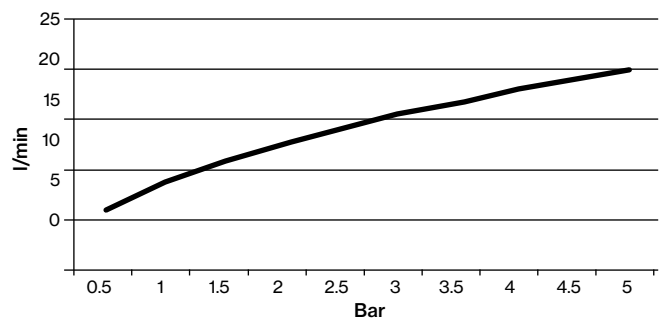

QS3200

Bar	0,5	1	1,5	2	2,5	3	3,5	4	4,5	5
l/min	6,1	8,8	10,9	12,6	14,1	15,6	16,7	17,9	19,1	20,1