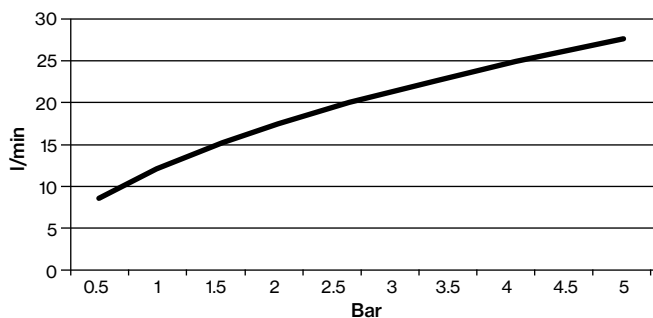

X = Choose finish

QS3100

| Bar | 0,5 | 1 | 1,5 | 2 | 2,5 | 3 | 3,5 | 4 | 4,5 | 5 |
|-------|-----|------|------|------|------|------|-----|------|------|------|
| l/min | 8,6 | 12,1 | 14,9 | 17,3 | 19,5 | 21,3 | 23 | 24,7 | 26,2 | 27,7 |