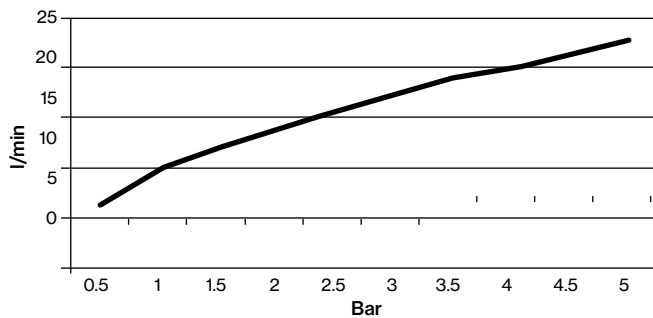

X = Choose finish

QS3300

| | | | | | | | | | | |
|-------|-----|-----|-----|----|------|------|------|------|------|------|
| Bar | 0,5 | 1 | 1,5 | 2 | 2,5 | 3 | 3,5 | 4 | 4,5 | 5 |
| l/min | 6,5 | 9,7 | 12 | 14 | 15,8 | 17,4 | 18,9 | 20,1 | 21,4 | 22,6 |