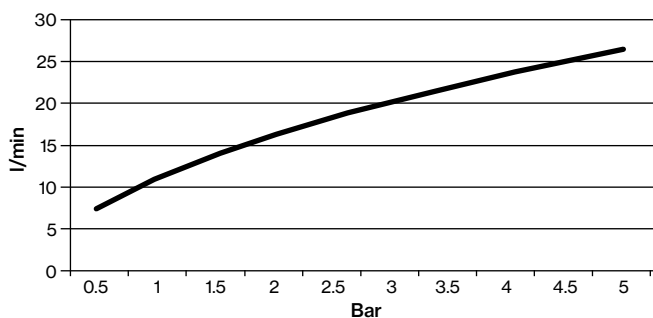

X = Choose finish

QT3100

| Bar | 0,5 | 1 | 1,5 | 2 | 2,5 | 3 | 3,5 | 4 | 4,5 | 5 |
|-------|-----|----|-----|------|------|----|------|------|------|----|
| l/min | 9,1 | 13 | 16 | 18,6 | 20,9 | 23 | 24,9 | 26,8 | 28,3 | 30 |