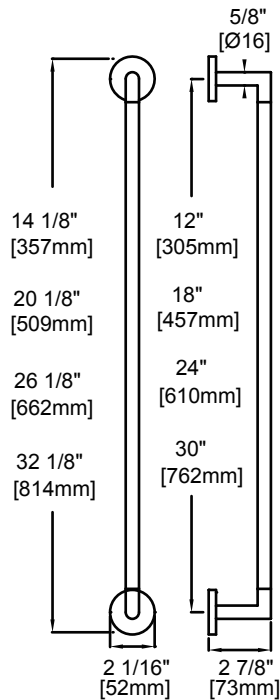

| PRODUCTCODE | NAME | FINISH | PRICE |
|-------------|------|--------|-------|
|-------------|------|--------|-------|

| | | | |
|-------------|---------------|-----------------|------|
| SEA-TB12-PC | Towel Bar 12" | Polished Chrome | \$55 |
|-------------|---------------|-----------------|------|