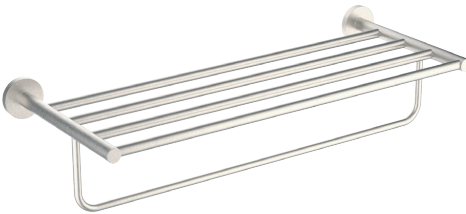

SEATTLE

TUCSON

GRAB BAR

TOWEL RACK

WIRE BASKET

TOWEL RACK SERIES

SEATTLE

TUCSON

GRAB BAR

TOWEL RACK

WIRE BASKET

| PRODUCTCODE | NAME | FINISH | PRICE |
|-------------|------|--------|-------|
|-------------|------|--------|-------|

| | | | |
|-------------|----------------|-----------------|-------|
| SYD-TR-R-PC | Towel Rack 24" | Polished Chrome | \$133 |
|-------------|----------------|-----------------|-------|

| | | | |
|-------------|----------------|----------------|-------|
| SYD-TR-R-BN | Towel Rack 24" | Brushed Nickel | \$147 |
|-------------|----------------|----------------|-------|

| | | | |
|-------------|----------------|-------------|----|
| SYD-TR-R-MB | Towel Rack 24" | Matte Black | \$ |
|-------------|----------------|-------------|----|