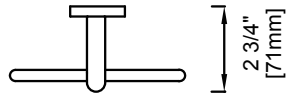

BOS-TRRT-BN Towel Ring Brushed Nickel \$62

BOSTON SERIES

| | PRODUCTCODE | NAME | FINISH | PRICE |
|--|-------------|------|--------|-------|
|--|-------------|------|--------|-------|

| | | | |
|-------------|------------|-----------------|------|
| BOS-TRSQ-PC | Towel Ring | Polished Chrome | \$56 |
|-------------|------------|-----------------|------|