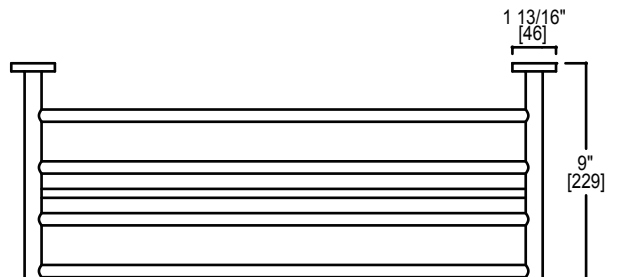

SYD-TR-S-MB	Towel Rack 24"	Matte Black	$