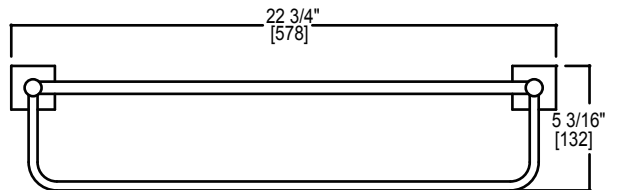

SYD-TR-S-MB	Towel Rack 24"	Matte Black	$