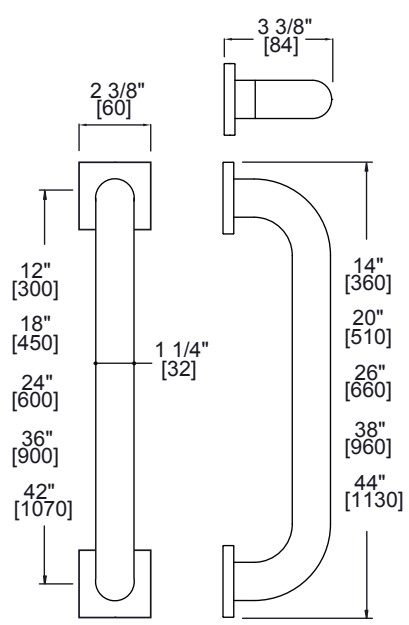

SYD-GB5-12-PC	Grab Bar 12"	Polished Chrome	$107
SYD-GB5-12-BN	Grab Bar 12"	Brushed Nickel	$118
SYD-GB5-12-MB	Grab Bar 12"	Matte Black	$129
SYD-GB5-18-PC	Grab Bar 18"	Polished Chrome	$124
SYD-GB5-18-BN	Grab Bar 18"	Brushed Nickel	$137
SYD-GB5-18-MB	Grab Bar 18"	Matte Black	$149
SYD-GB5-24-PC	Grab Bar 24"	Polished Chrome	$142
SYD-GB5-24-BN	Grab Bar 24"	Brushed Nickel	$157
SYD-GB5-24-MB	Grab Bar 24"	Matte Black	$171
SYD-GB5-36-PC	Grab Bar 36"	Polished Chrome	$188
SYD-GB5-36-BN	Grab Bar 36"	Brushed Nickel	$207
SYD-GB5-36-MB	Grab Bar 36"	Matte Black	$226
SYD-GB5-42-PC	Grab Bar 42"	Polished Chrome	$236
SYD-GB5-42-BN	Grab Bar 42"	Brushed Nickel	$260
SYD-GB5-42-MB	Grab Bar 42"	Matte Black	$284

SEATTLE

TUCSON

GRAB BAR

TOWEL RACK

WIRE BASKET