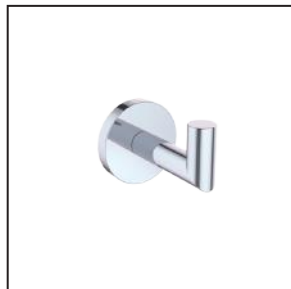

## #SYD-KIT2-WALL-PC ITEMS

Robe Hook  
ORD-RH-1-PC

Tissue Holder  
ORD-TPEURO-PC

Towel Ring  
ORD-TRSQ-PC

Towel Bar 18"  
ORD-TB18-PC

Towel Bar 24"  
ORD-TB24-PC

Robe Hook  
SEA-RH-1-PC

Tissue Holder  
SEA-TPEURO-PC