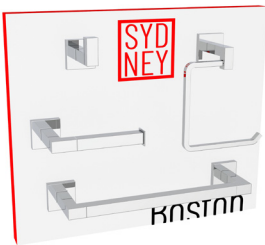

Sydney 9-Board Wall Display

- Select 8 Series to be displayed with Sydney Logo Centered
- Product to have either slot wall or flat wall hardware installed on boards

9-Board Display Program

9pcs 15"x18" Board SYD-DBK-9B-1518W

Limited Time Offer

Collections (Choose 8 in total)		\$200 \$199
Atlanta	SYD-DBK-ATL1815W-PC	
Boston	SYD-DBK-BOS1815W-PC	
	SYD-DBK-BOS1815W-BN	
Chicago	SYD-DBK-ORD1815W-PC	
	SYD-DBK-ORD1815W-MB	
Houston	SYD-DBK-HOU1815W-PC	
	SYD-DBK-HOU1815W-BB	
Memphis	SYD-DBK-MEM1815W-PC	
Portland	SYD-DBK-PDX1815W-PC	
Seattle	SYD-DBK-SEA1815W-PC	
	SYD-DBK-SEA1815W-MB	
	SYD-DBK-SEA1815W-BB	
Tucson	SYD-DBK-TUS1815W-PC	
Grab Bars	SYD-DBK-GB1815W-PC	
Wire Baskets	SYD-DBK-WB1815W-PC	

Atlanta 15"x18"

Atlanta

Size: 15"x18"		
Series Items: ATL-TB12, ATL-RH-1, ATL-TPEURO, ATL-TRRD		
SYD-DBK-ATL1815W-PC (Polished Chrome)		\$40

Boston 15"x18"

Boston

Size: 15"x18"		
Series Items: BOS-TB12, BOS-RH-1, BOS-TPEURO, BOS-TRSQ		
SYD-DBK-BOS1815W-PC (Polished Chrome)		\$40
SYD-DBK-BOS1815W-BN (Brushed Nickel)		\$40

Chicago 15"x18"

Chicago

Size: 15"x18"		
Series Items: ORD-TRSQ, ORD-RH-1, ORD-TPEURO, ORD-TRRD		
SYD-DBK-ORD1815W-PC (Polished Chrome)		\$40
SYD-DBK-ORD1815W-MB (Matte Black)		\$40

Houston 15"x18"

Houston