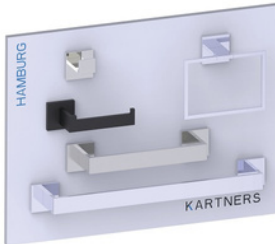

Hamburg 18"x24"

Hamburg			
Size	Configuration		
15"x18"	DB Hamburg 1815W 440130-68, 440151-48, 440460-81, 440464	$80	
18"x24"	DB Hamburg 2418W 440130-68, 440151-48, 440460-81, 440464, 440180	$100	
Notes: