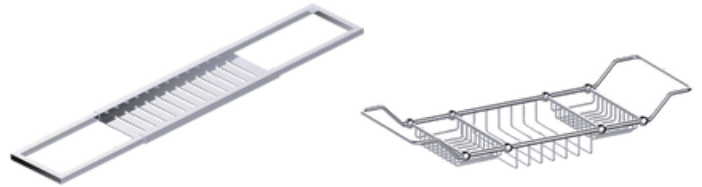

Mirrors				
3x Magnification	81		99	
KCM-FS-RD-8	☐	☐	☐	☐
KCM-FS-SQ-8	☐	☐	☐	☐

Tub Caddys			
Expandable	68	81	99
232680	☐	☐	☐
322680	☐	☐	☐