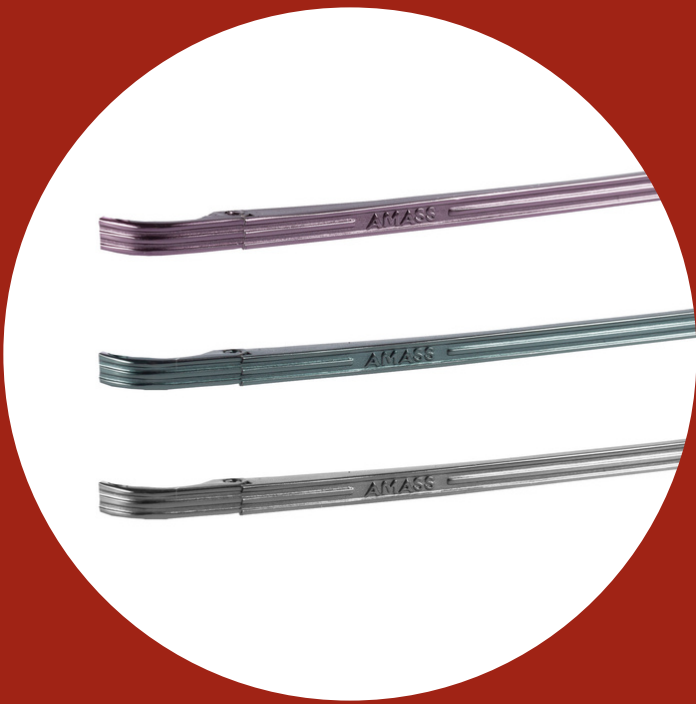

NEGRO-C6

CAFE-C4

DORADO-C1

MORADO-C3

Modelo: 020
Material: Acero
Medidas: 57 42.2 18 145

GRUPO
FUNKY FRED 

.....
DETALLES
.....

.....
COLORES DISPONIBLES
.....