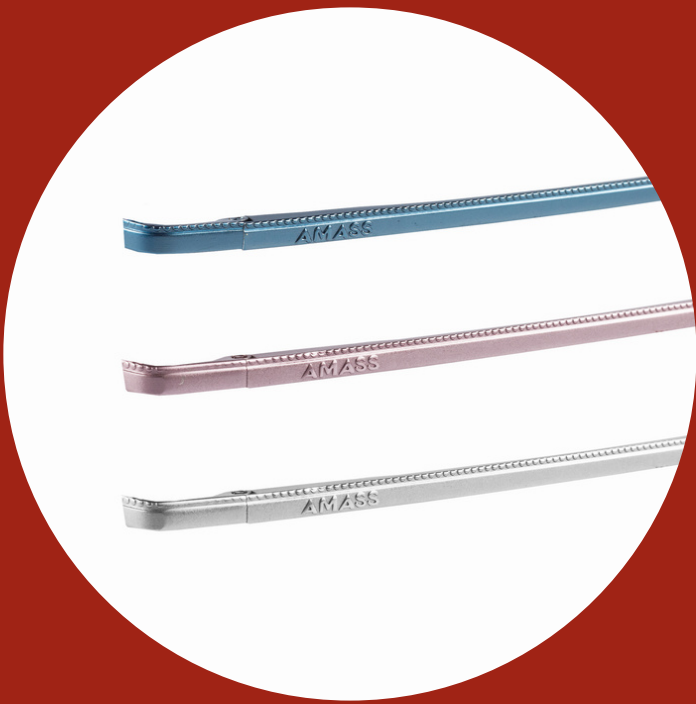

.....
DETALLES
.....

.....
COLORES DISPONIBLES
.....

Modelo: 016
Material: Acero
Medidas: 56 47.8 18 145

GRUPO
FUNKY FRED 

DETALLES

COLORES DISPONIBLES

CAFE-C3

NEGRO-C6