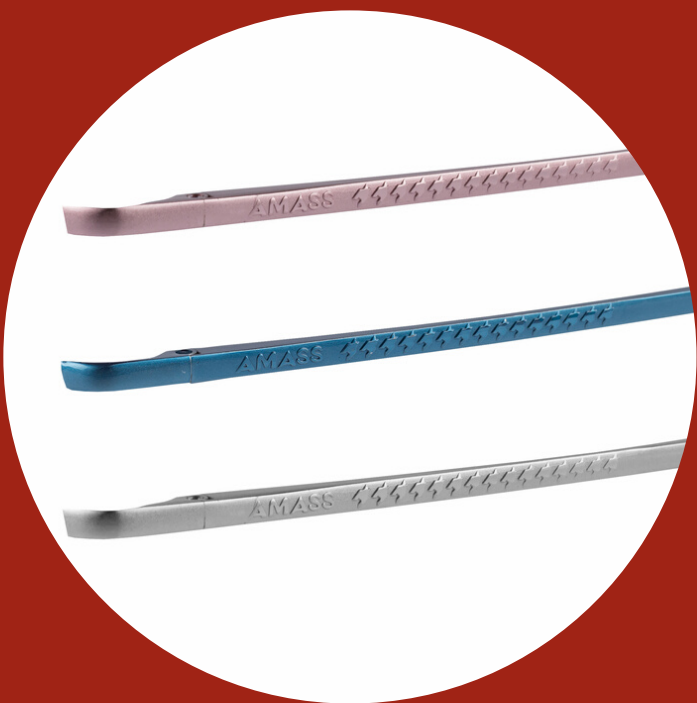

ROSA-C5

DORADO-C1

AZUL REY-C4

CAFE-C3

Modelo: 014
Material: Acero
Medidas: 56 47 17 145

GRUPO
FUNKY FRED 

.....
DETALLES
.....

.....
COLORES DISPONIBLES
.....