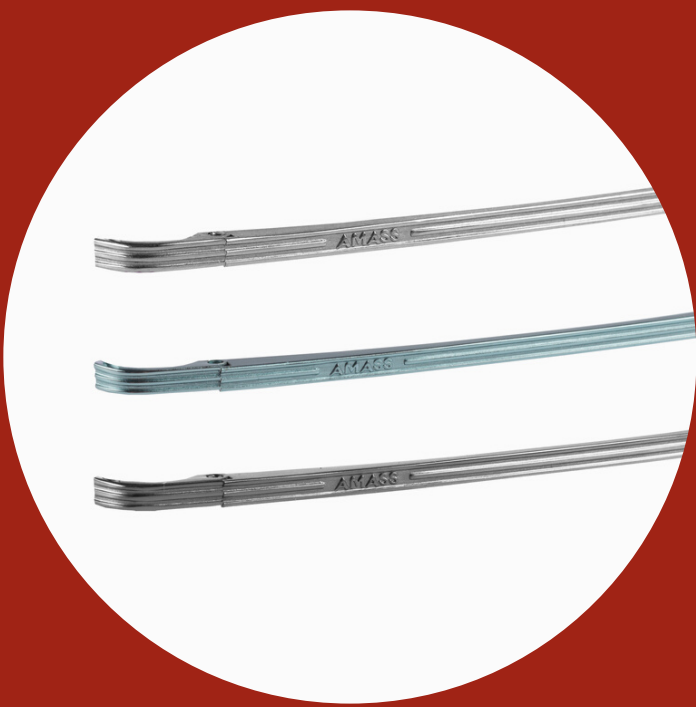

PLATA-C2

CAFE-C4

MORADO-C5

NEGRO-C6

Modelo: 028
Material: Acero
Medidas: 57 42.7 16 145

GRUPO
FUNKY FRED 

DETALLES

COLORES DISPONIBLES