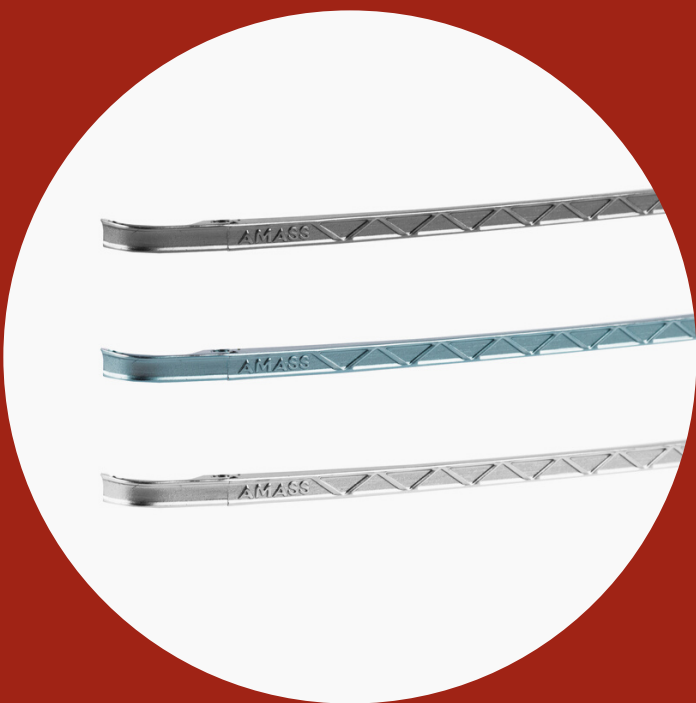

Modelo: 030
Material: Acero
Medidas: 55 45.7 20 145

GRUPO
FUNKY FRED 

AMASS-030
55 □ 45.7-20-145

DETALLES

COLORES DISPONIBLES

DORADO-C1

AZUL-C3

PLATA-C4