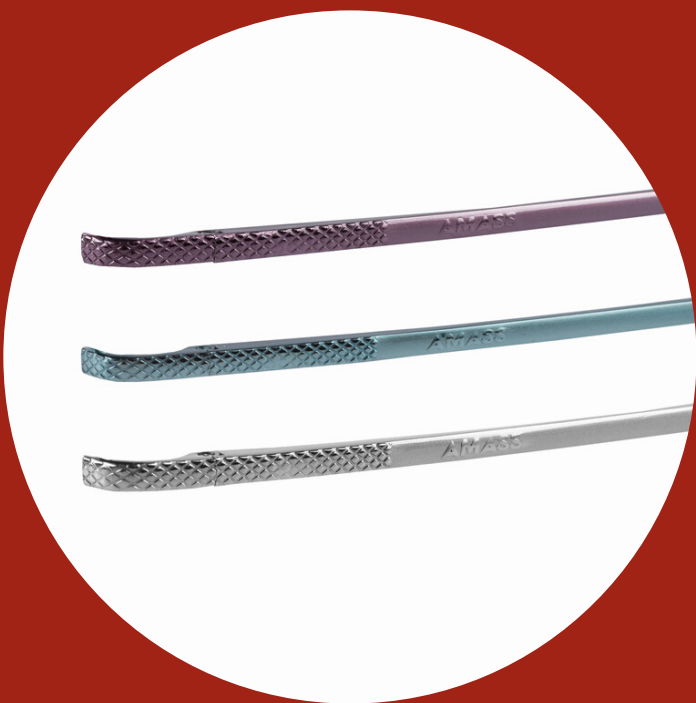

MORADO-C5

NEGRO-C6

Modelo: 027
Material: Acero
Medidas: 57 40.4 16 145

GRUPO
FUNKY FRED 

.....
DETALLES
.....

.....
COLORES DISPONIBLES
.....

AZUL-C3

DORADO-C1