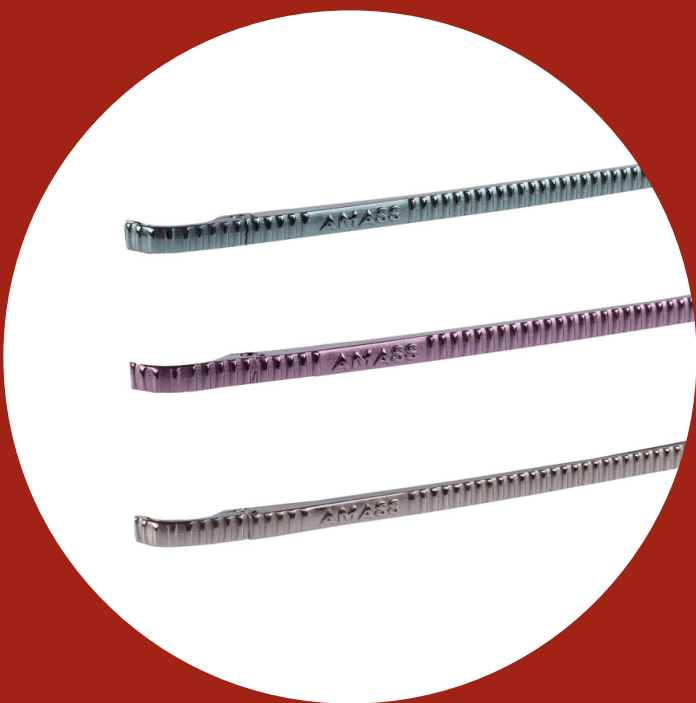

ROSA-C5

AZUL REY-C4

PLATA-C2

DORADO-C1

Modelo: 017
Material: Acero
Medidas: 56 45.2 17 145

GRUPO
FUNKY FRED 

DETALLES

COLORES DISPONIBLES