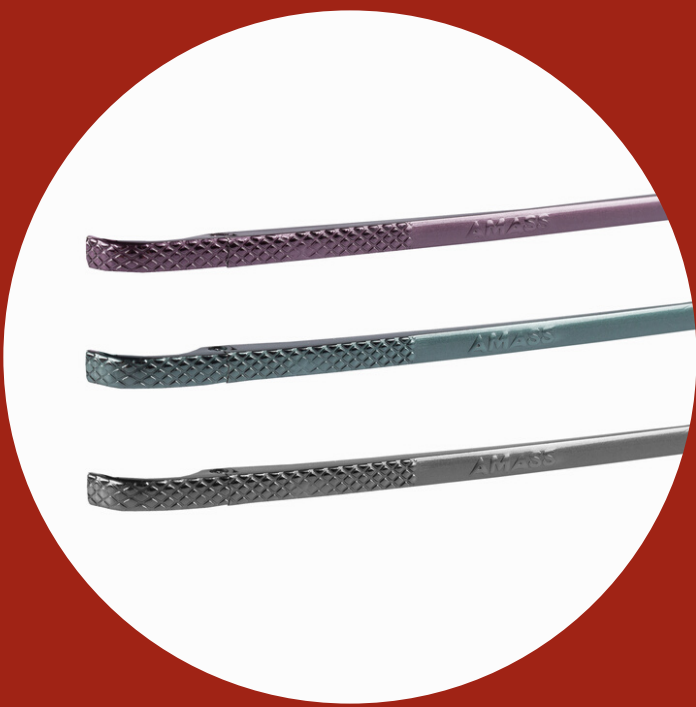

.....
DETALLES
.....

.....
COLORES DISPONIBLES
.....

Modelo: 019
Material: Acero
Medidas: 56 45.9 20 145

GRUPO
FUNKY FRED 

DETALLES

COLORES DISPONIBLES

VERDE-C5

GUN-C2