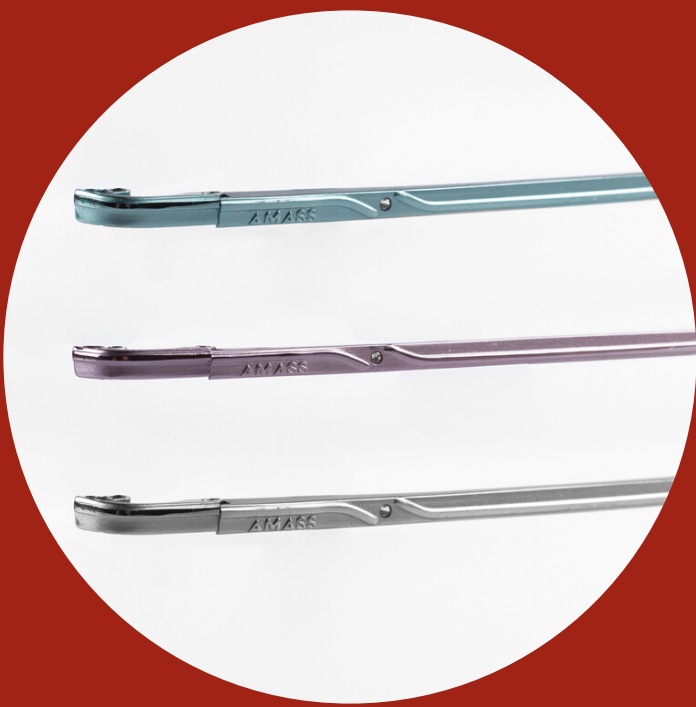

COLORES DISPONIBLES