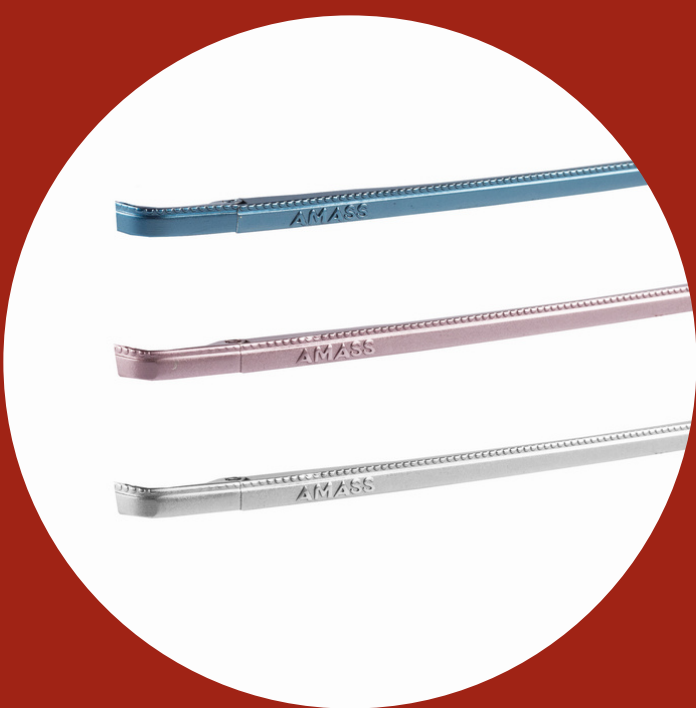

CAFE-C3

PLATA-C2

Modelo: 013
Material: Acero
Medidas: 56 47.4 17 145

GRUPO
FUNKY FRED 

.....
DETALLES
.....

.....
COLORES DISPONIBLES
.....

PLATA-C2

NEGRO-C6