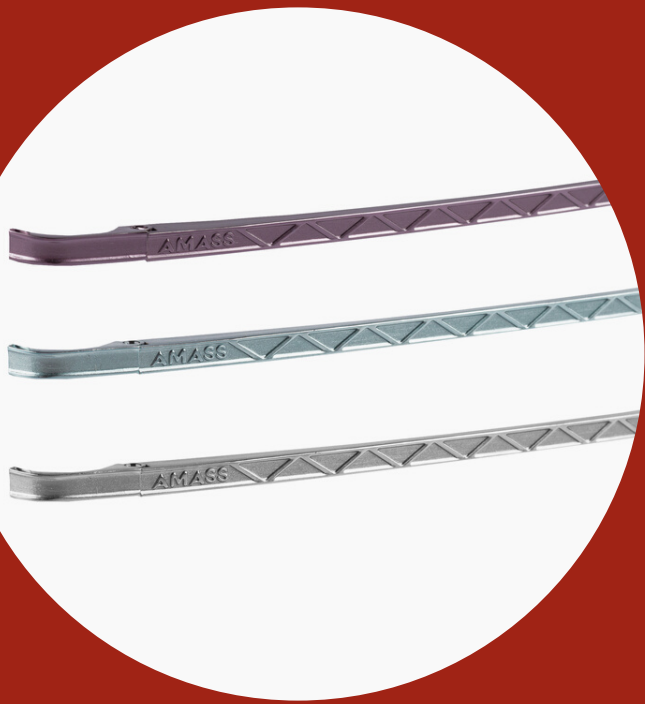

DORADO-C1

NEGRO-C6

Modelo: 023
Material: Acero
Medidas: 55 44.3 19 145

GRUPO
FUNKY FRED 

DETALLES

COLORES DISPONIBLES

NEGRO-C6

CAFE-C4

AZUL-C3

MORADO-C5

DORADO-C1

PLATA-C2

Modelo: 024
Material: Acero
Medidas: 57 44.4 17 145

GRUPO
FUNKY FRED 

.....
DETALLES
.....

.....
COLORES DISPONIBLES
.....