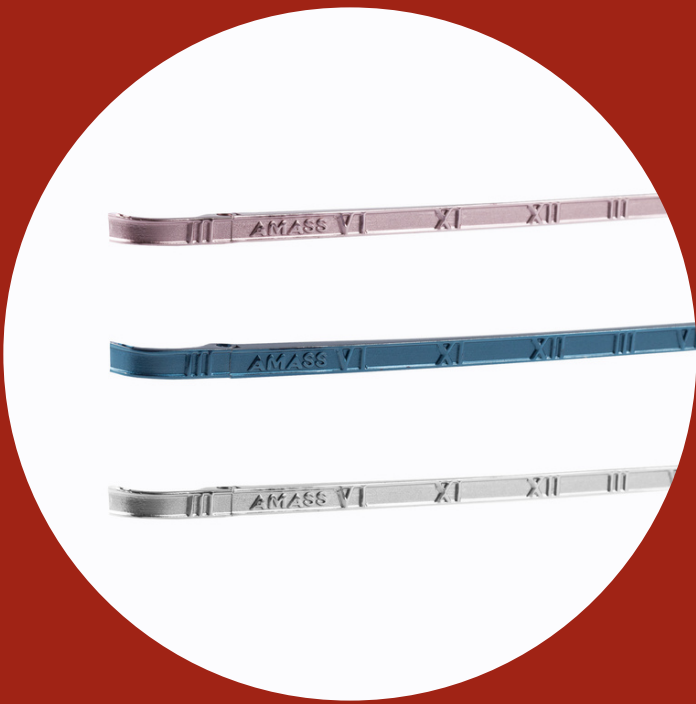

.....
DETALLES
.....