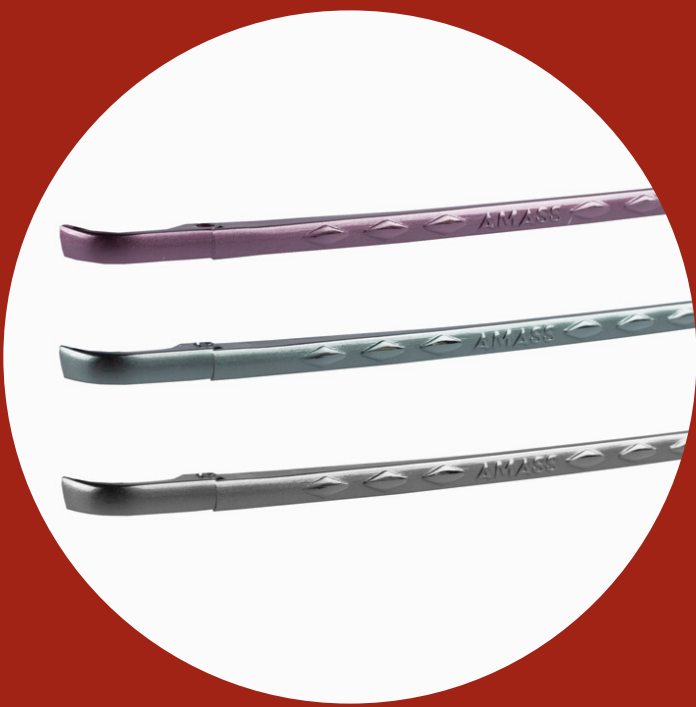

.....
DETALLES
.....