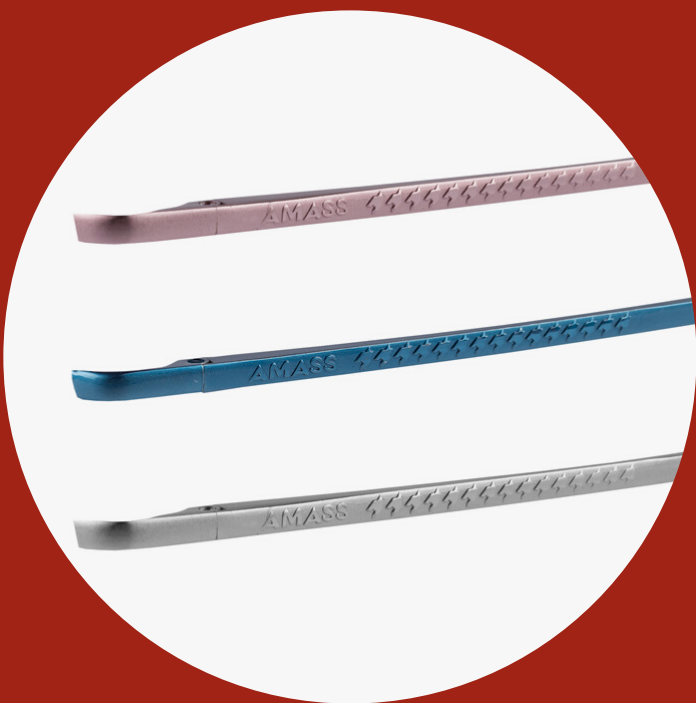

.....
DETALLES
.....

.....
COLORES DISPONIBLES
.....