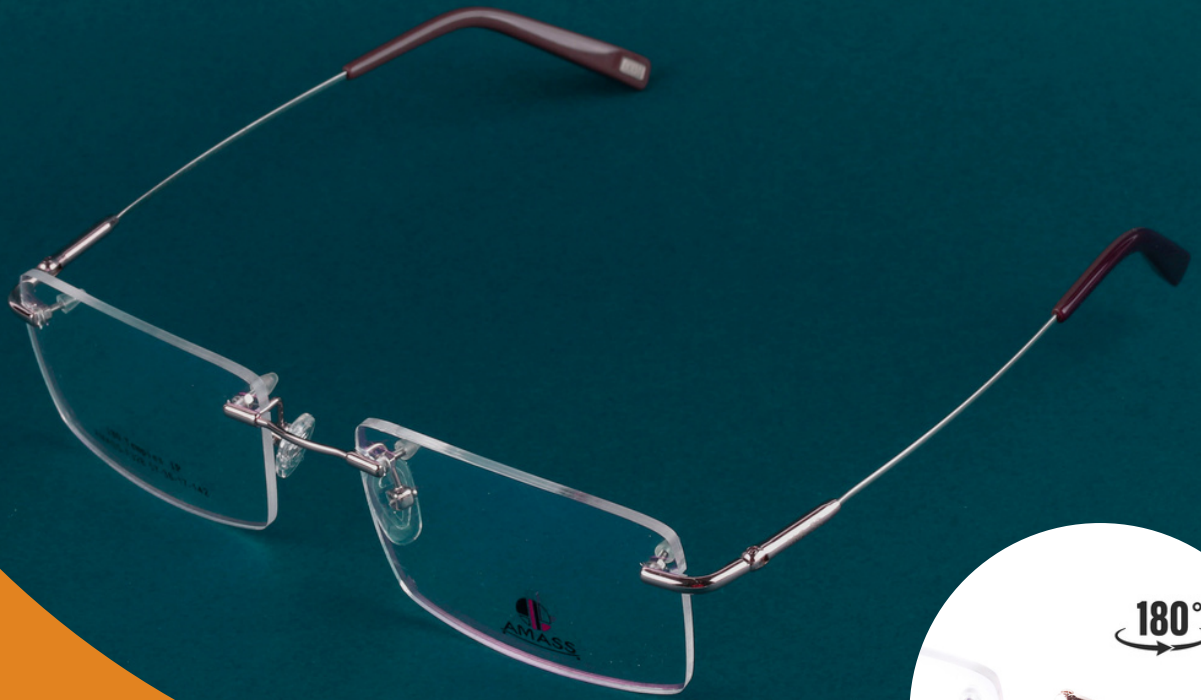

M.BL

S.D.GUN

MODELO: F327

MATERIAL: FLEXON

MEDIDAS: 55 34 17 140

S.D.GUN

S.D.CO

M.BL

S.D.BE

MODELO: F328

MATERIAL: FLEXON

MEDIDAS: 57 36 17 142

S.L.GO

M.BL

S.L.GUN

S.D.CO