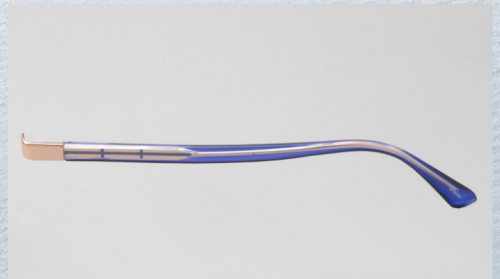

COLORES DISPONIBLES

Annie®

MEDIDAS: 54-48-17-140

MODELO 2008

S.SI-BE

S.RS GO-PU

S.BU-BL

S.RS GO-PU

S.BL-GR

COLORES DISPONIBLES

Annie®

MEDIDAS: 55-38-17-145

MODELO 2009

S.SI-BE

S.RS GO-PU

S.BU-BL

S.RS GO-PU

S.BL-GR

COLORES DISPONIBLES

Annie®

MEDIDAS: 53-46-18-138

MODELO 2010

S.SI-BE

S.RS GO-PU