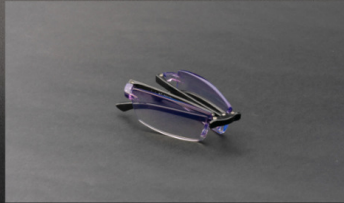


LENTES

WWW.GRUPOFUNKYFRED.NET

AUMENTO

SERIE
AC - 703

AUMENTO

+1.00

Cuenta con
Anti Blue
Light

PD 62-4-64MM

Todos los armazones vienen con un estuche de piel sintética para cinturón.

ARMAZON PLEGABLE

PARA LA
LECTURA

AUMENTO

+1.50

Cuenta con
Anti Blue
Light

PD 62-4-64MM

Todos los armazones vienen con un estuche de piel sintética para cinturón.

ARMAZON PLEGABLE

PARA LA
LECTURA

AUMENTO

+ 2.00

Cuenta con
Anti Blue
Light

PD 62-4-64MM

Todos los armazones vienen con un estuche de piel sintética para cinturón.

ARMAZON PLEGABLE

PARA LA
LECTURA

AUMENTO

+ 2.50

Cuenta con
Anti Blue
Light

PD 62-4-64MM

Todos los armazones vienen con un estuche de piel sintética para cinturón.

ARMAZON PLEGABLE

PARA LA
LECTURA