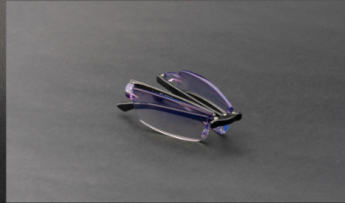

AUMENTO

+ 3.00

Cuenta con
Anti Blue
Light

PD 62-4-64MM

Todos los armazones vienen con un estuche de piel sintética para cinturón.

ARMAZON PLEGABLE

PARA LA
LECTURA

AUMENTO

+ 3.50

Cuenta con
Anti Blue
Light

PD 62-4-64MM

Todos los armazones vienen con un estuche de piel sintética para cinturón.

ARMAZON PLEGABLE

PARA LA
LECTURA

AUMENTO

+ 4.00