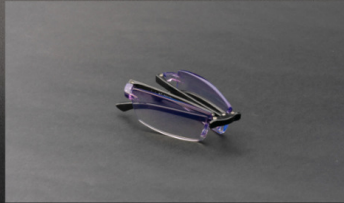

Todos los armazones vienen con un estuche de piel sintética para cinturón.

ARMAZON PLEGABLE

PARA LA
LECTURA

AUMENTO

+1.50

Cuenta con
Anti Blue
Light

PD 62-4-64MM

Todos los armazones vienen con un estuche de piel sintética para cinturón.

ARMAZON PLEGABLE

PARA LA
LECTURA

AUMENTO

+ 2.00

Cuenta con
Anti Blue
Light

PD 62-4-64MM

Todos los armazones vienen con un estuche de piel sintética para cinturón.

ARMAZON PLEGABLE

PARA LA
LECTURA

AUMENTO

+ 2.50

Cuenta con
Anti Blue
Light

PD 62-4-64MM

Todos los armazones vienen con un estuche de piel sintética para cinturón.

ARMAZON PLEGABLE

PARA LA
LECTURA