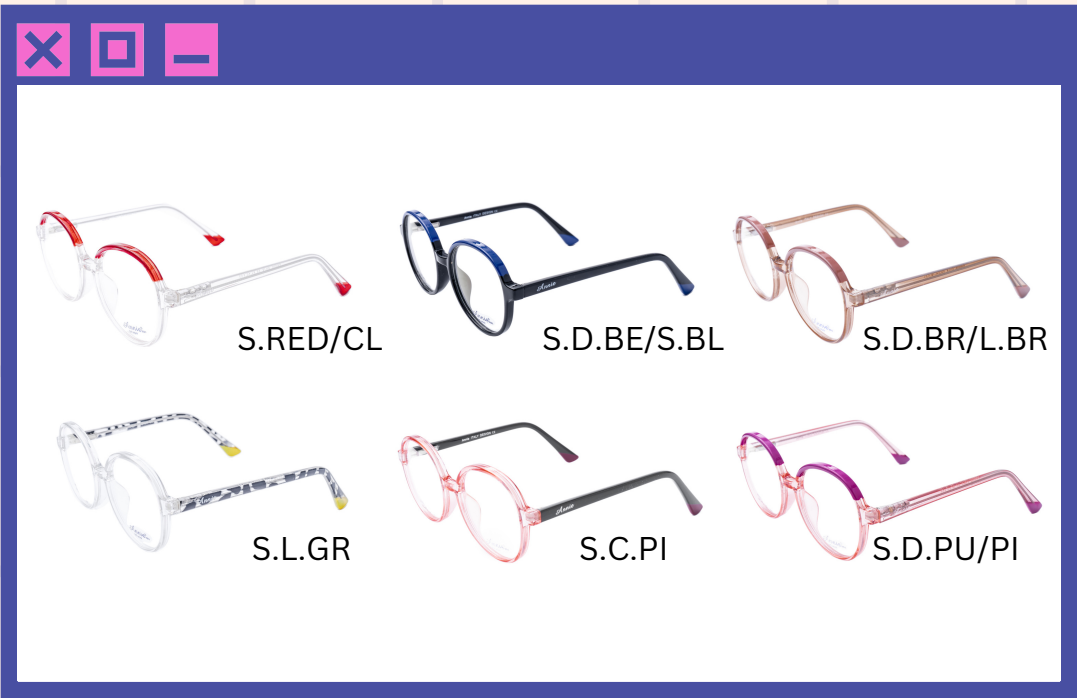

Annie[®]
KIDS

Serie: A01k - A12k

MOD.

A01k

- MATERIAL: TR
- MEDIDAS: 49-39-15-130

MOD.

A02k

- MATERIAL: TR
- MEDIDAS: 48-37-15-135

MOD. A06k

- MATERIAL: TR
- MEDIDAS: 47-40-17-132

MOD.

A07k

- MATERIAL: TR
- MEDIDAS: 48-45-16-132

MOD.

A08k

- MATERIAL: TR
- MEDIDAS: 49-46-16-132

MOD. A09k

- MATERIAL: TR
- MEDIDAS: 48-35-15-135

S.C.GR/S.YE

S.C.BU

S.BL

S.C.PU/S.BE

S.CL/GRN

S.C.PU