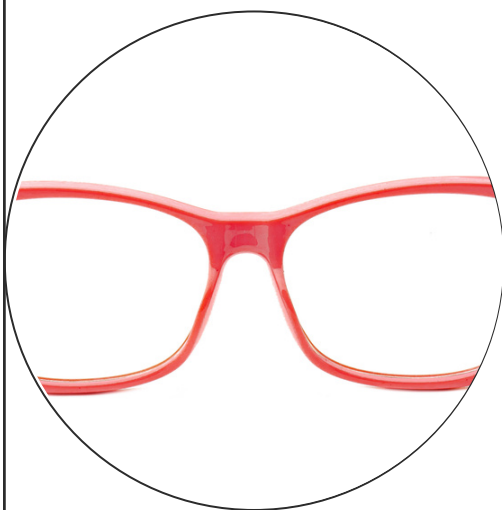

MOD.307PC

Bella Luna®
sonrisa

SERIE
300PC SONRISA

Material
Pasta

Medidas
54-40-15-145

Colores
Disponibles

M.BL

S.BU/PI

S.BL/BE

S.BE/BL

S.BR STRIPE