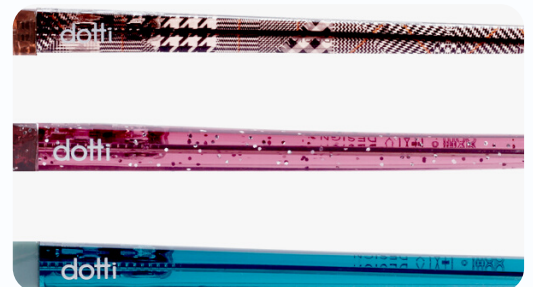

C3

C4

C5

COLORES

dotti®

ENTRA A NUESTRA PAGINA WEB
WWW.GRUPOFUNKYFRED.NET

Mod. 1008R

Material: