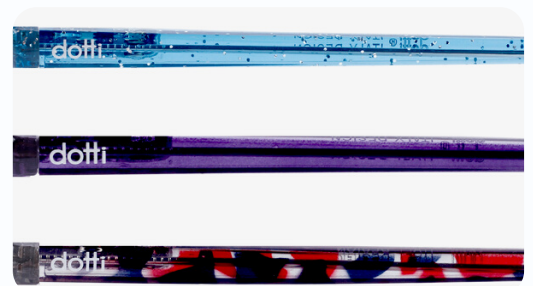

dotti®

ENTRA A NUESTRA PAGINA WEB
WWW.GRUPOFUNKYFRED.NET