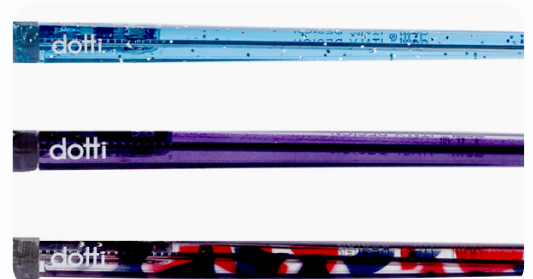

dotti®

ENTRA A NUESTRA PAGINA WEB
WWW.GRUPOFUNKYFRED.NET