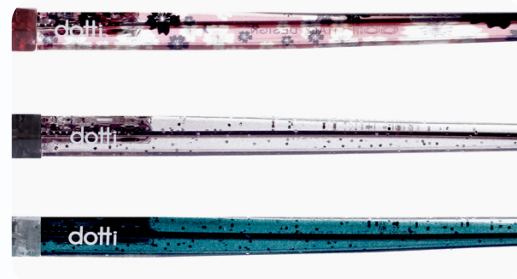

dotti®

ENTRA A NUESTRA PAGINA WEB
WWW.GRUPOFUNKYFRED.NET