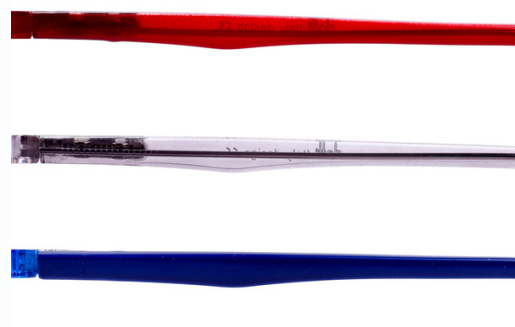

BLUE

BLACK/RED

RED/CRYSTAL

COLORES

dotti®

ENTRA A NUESTRA PAGINA WEB
WWW.GRUPOFUNKYFRED.NET

Mod. 1024R

Material: