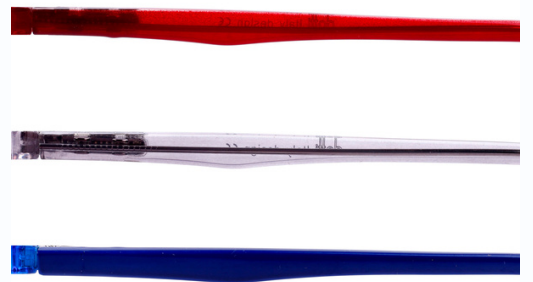

COLORES

dotti®

ENTRA A NUESTRA PAGINA WEB
WWW.GRUPOFUNKYFRED.NET