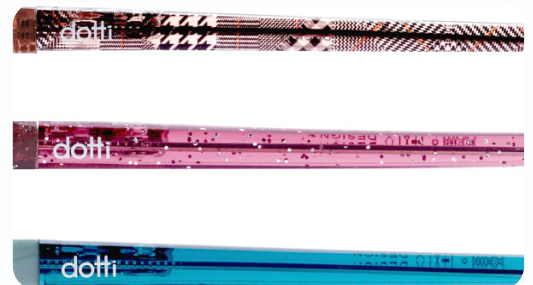

dotti®

ENTRA A NUESTRA PAGINA WEB
WWW.GRUPOFUNKYFRED.NET