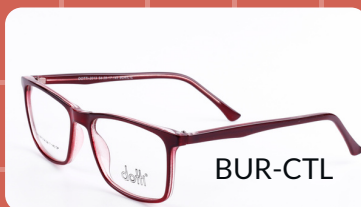

Material: Pasta
Medidas: 53- 44- 17- 144

**Colores
disponibles**

dotti®

Mod. 2013

Material: Pasta
Medidas: 54- 39- 17- 145

BUR-CTL

BLACK

BLUE-WHI