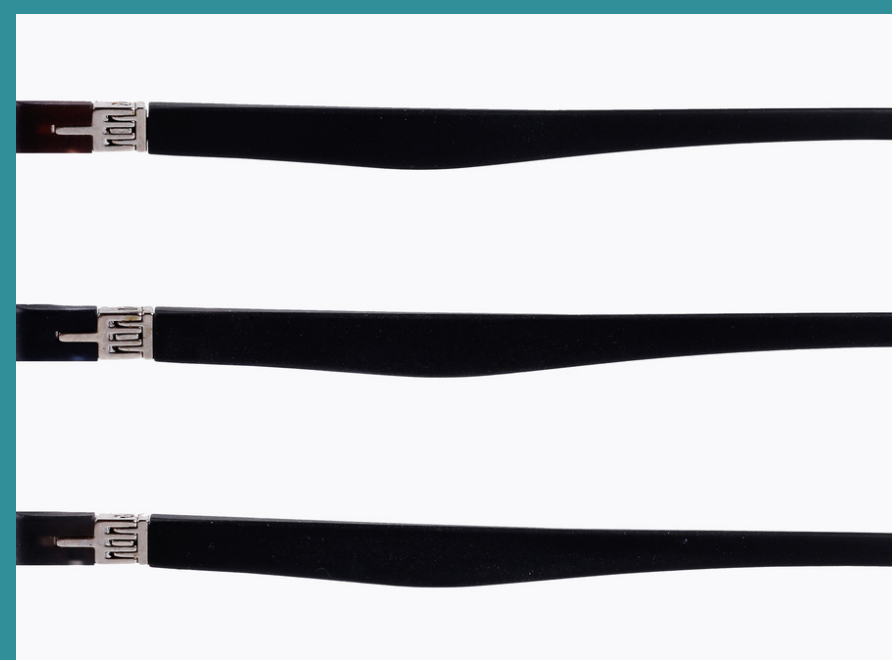

C2

DETALLES

C3

C4

C5

COLORES DISPONIBLES

dotti®

MODELO: F8008
MATERIAL: PASTA
MEDIDAS: 50 35 17 140

DETALLES

C1

C2

C3

C4

C5

COLORES DISPONIBLES

dotti[®]