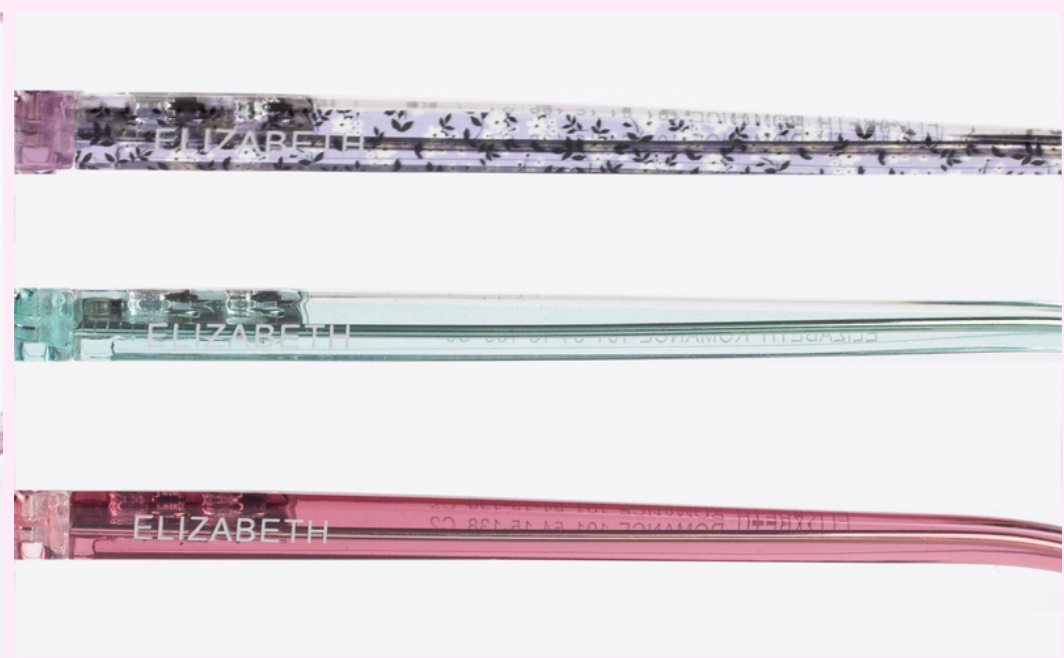

**GRUPO
FUNKY FRED**

ELIZABETH[®]

Romance

SERIE: 101-136

COLORES DISPONIBLES

C4

C1

C5