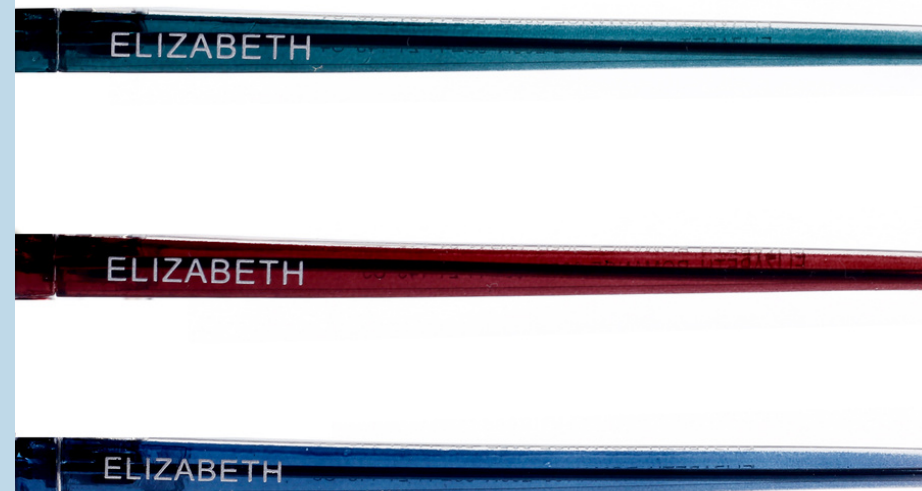

ELIZABETH[®]

Romance

SERIE: 201R - 218R

MODELO: 204R
MATERIAL: PASTA
MEDIDAS: 56 43 19 146

ELIZABETH[®]
Romance

C1

C2

C3

C4

C5

C6

MODELO: 205R
MATERIAL: PASTA
MEDIDAS: 58 41 21 143

ELIZABETH[®]
Romance

C1

C2

C3

C4

C5

C6

MODELO: 206R
MATERIAL: PASTA
MEDIDAS: 56 43 19 143

ELIZABETH[®]
Romance

C1

C2

C3

C4

C5

C6

MODELO: 207R
MATERIAL: PASTA
MEDIDAS: 55 44 20 146

ELIZABETH[®]
Romance

C1

C2

C3