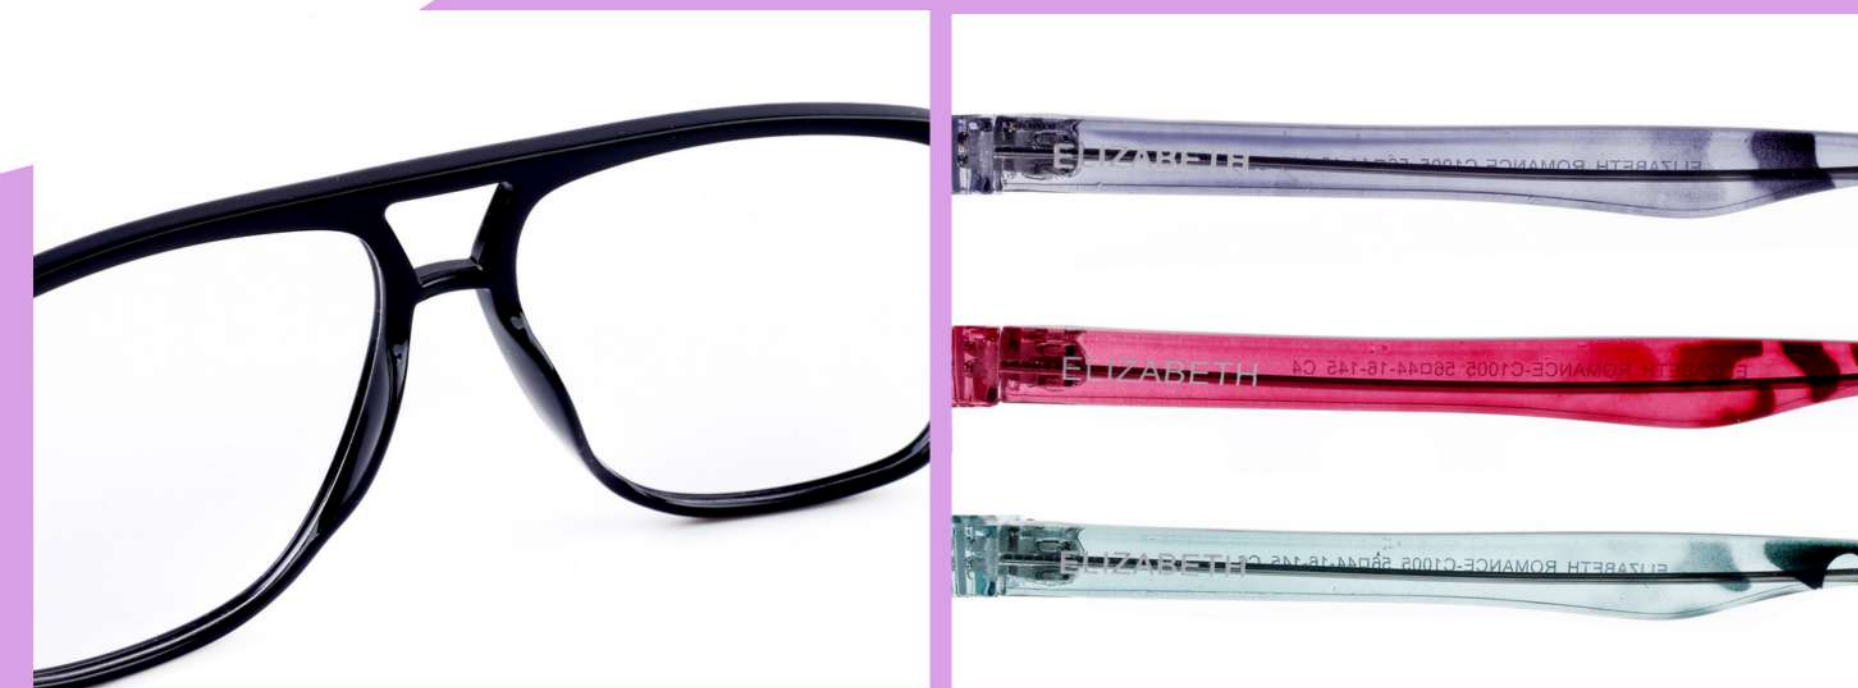

ELIZABETH®

Romance

Modelo: C1005
Material: PASTA
Medidas: 56 44 16 145

C4

C5

C6