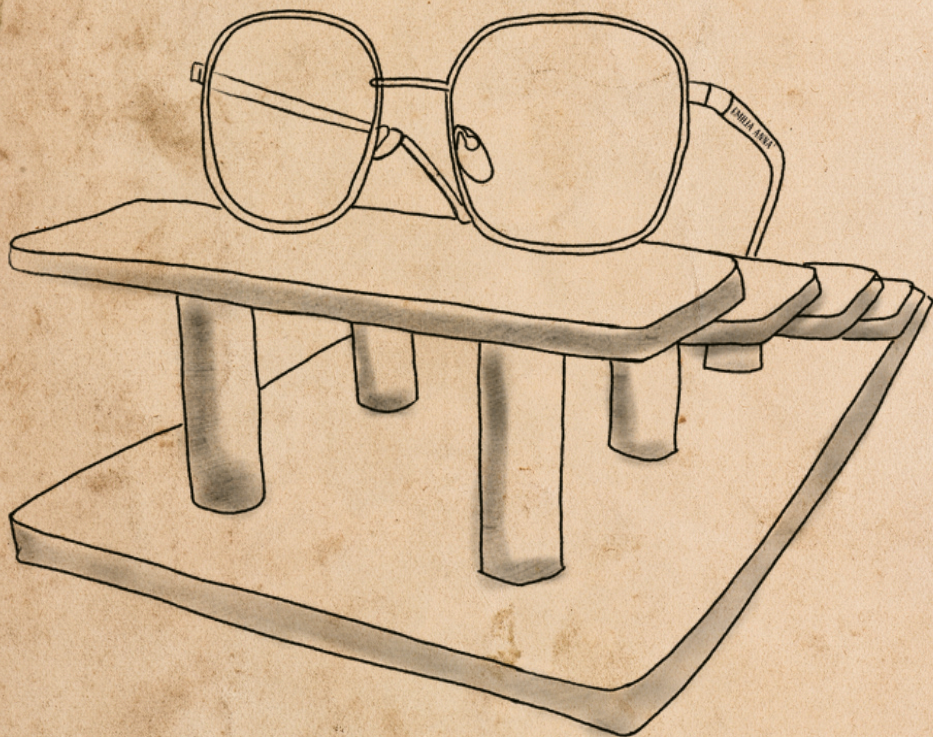

EMILIA ANNA[®]

ARMAZON 180°

SERIE 1001/1012

VE
CON
ESTILO

EMILIA ANNA®

MOD. 1001

ARMAZON 180°

MEDIDAS 52 39 16 140/D55

EMILIA ANNA®

**MOD.
1002**

ARMAZON 180°

MEDIDAS 55 50 19 140

61

62

63

64