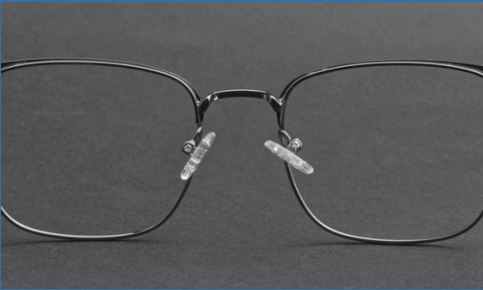

# FV101-FV110

[WWW.GRUPOFUNKYFRED.NET](http://WWW.GRUPOFUNKYFRED.NET)

01

FORMOSA<sup>®</sup>  
VIDA  
eye wear

MODELO **FV101**

MEDIDAS: 53-43-18-145

**COLORES  
DISPONIBLES**

02

FORMOSA<sup>®</sup>  
VIDA  
eye wear

MODELO **FV102**

MEDIDAS: 55-43-17-145

M.BL/S GUN

M.GR/S.SI

M.BR/S GO

M.BL/S.GO

M.BE/S.SI