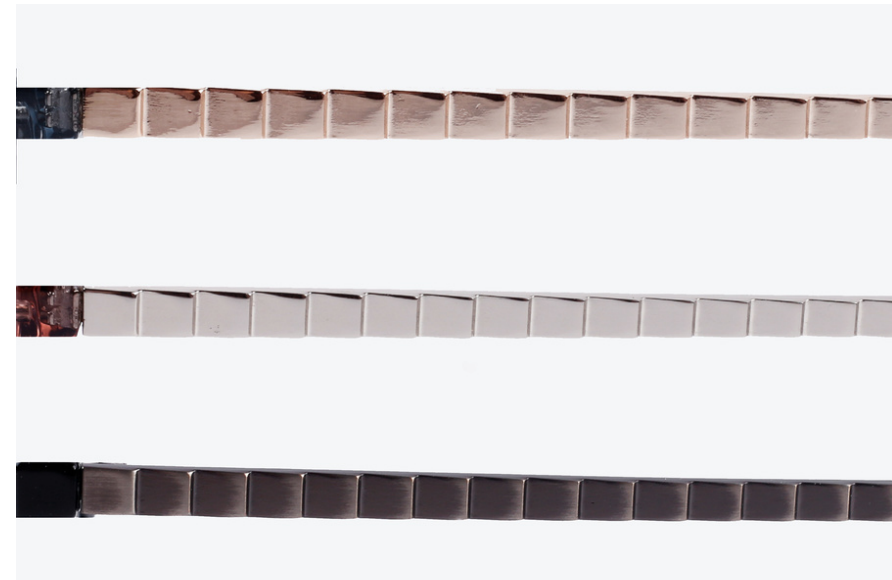

C3

C4

C5

FORMOSA VIDA-2106SP
56 □ 46.3-19-145 C1

FORMOSA

*Incluye 1 sobrepuesto
por armazón

DETALLES

C1

C2

C3

C4

C5

COLORES DISPONIBLES

DETALLES

C1

C2