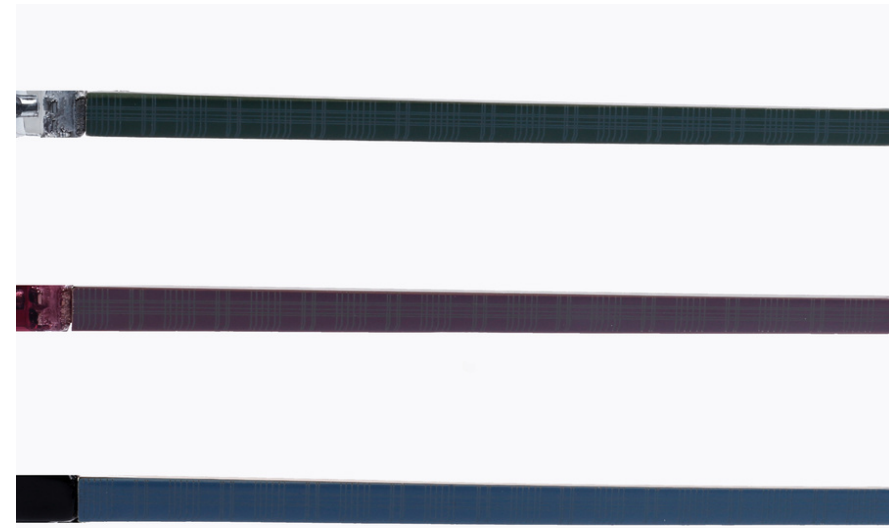

COLORES DISPONIBLES

*Incluye 1 sobrepuesto
por armazón

DETALLES

C1

C2

C3

C4

C5

COLORES DISPONIBLES

FORMOSA VIDA-2103SP
57 47.2-19-145 C1

FORMOSA

*Incluye 1 sobrepuesto
por armazón

DETALLES

COLORES DISPONIBLES

C1

C2

C3

C4

C5

*Incluye 1 sobrepuesto por armazón

DETALLES

C1

C2

C3