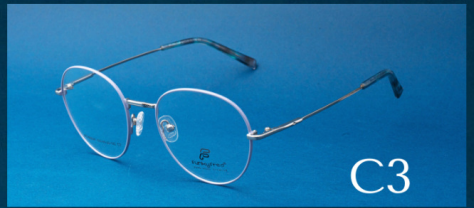

funkyfred®

Mod. RB 204F

MEDIDAS

53-49-20-142

COLORES DISPONIBLES

funkyfred®

Mod. RB 205F

MEDIDAS