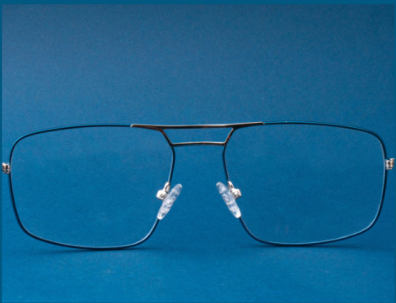

MEDIDAS

55-43-17-145

COLORES DISPONIBLES

FunkyFred®

Mod. RB 203F

MEDIDAS

55-40-17-145

COLORES DISPONIBLES