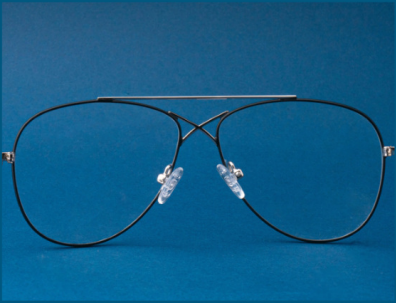

54-48-17-142

COLORES DISPONIBLES

funkyfred®

Mod. RB 208F

MEDIDAS

55-46-12-145

COLORES DISPONIBLES

grupofunkyfred