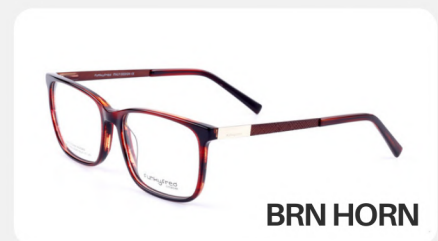

## COLORES DISPONIBLES

BLUE

GREY HORN

BLACK

BLACK/DEMI

BRN HORN

funkyfred®