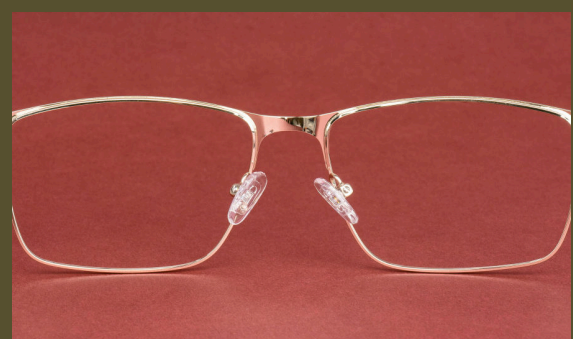

BROWN-GOLD

D.GUN-SILVER

SERIE
2001M
2010M

MOD
2008M

MEDIDAS: 58-40-17-145

ARMAZON 180°

D.GUN-GUN

BLUE SILVER