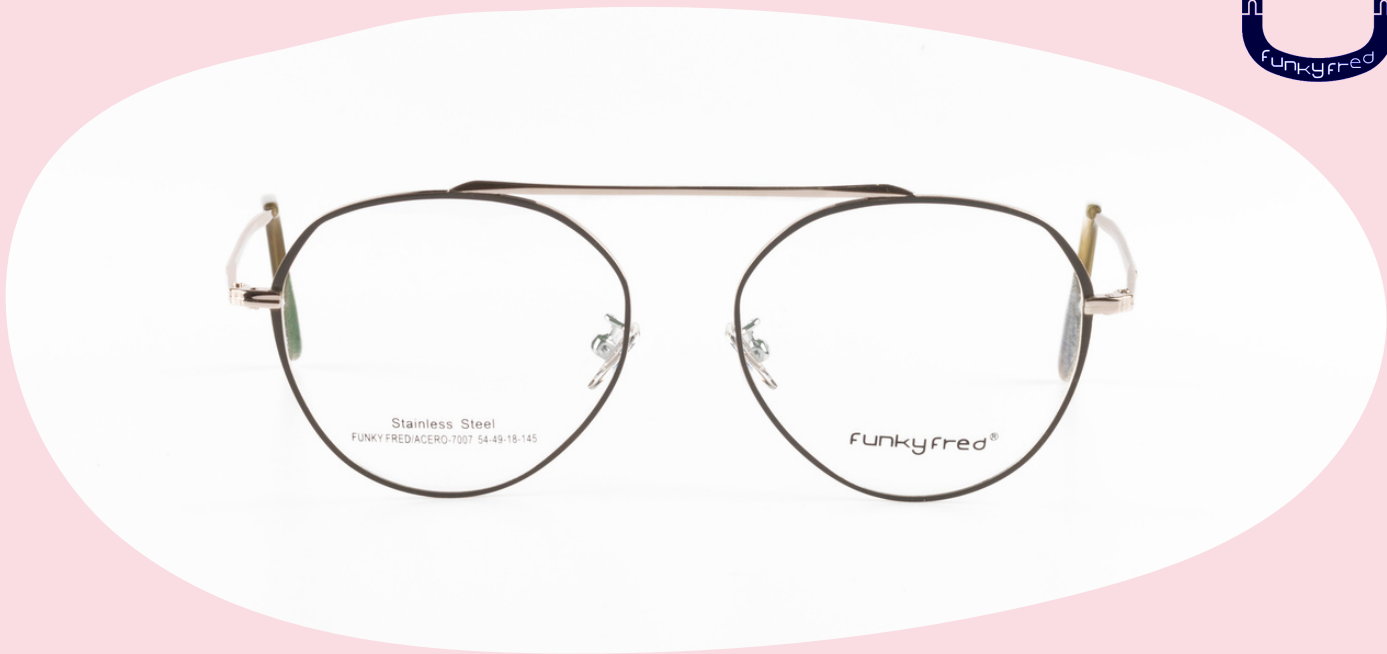

M.GR/S. GO

**GRUPO
FUNKY FRED**

MODELO 7007

Material:

Acero/Titanio

MEDIDAS 54 49 18 145

DETALLES