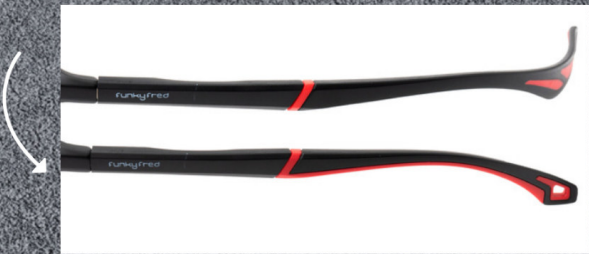

COLORES DISPONIBLES

MOD

ACTIVE 206A

MEDIDAS
58- 42- 18- 142/D62

funkyfred®

INTERCAMBIABLES

COLORES DISPONIBLES

C1