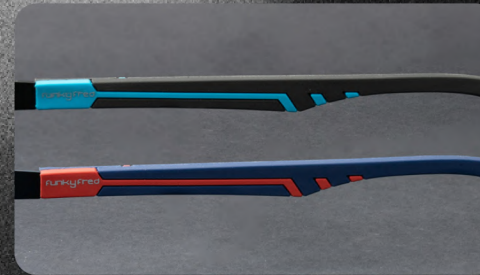

ELEGANCIA

MODELO CC2006M

Medidas: 55-36-18-145 Material: Acero con varilla de silicon

ELEGANCIA

COLORES DISPONIBLES

MODELO CC2007M

Medidas: 55-40-18-145 Material: Acero con varilla de silicon

ELEGANCIA

**COLORES
DISPONIBLES**

MODELO CC2008M

funkyfred®

Medidas: 56-38-17-145 Material: Acero con varilla de silicon

ELEGANCIA

★
**COLORES
DISPONIBLES**

MODELO CC2009M

funkyfred®

Medidas: 54-40-19-145 Material: Acero con varilla de silicon

ELEGANCIA

**COLORES
DISPONIBLES**

L.GUN

D.GUN

BLUE

BROWN

BLACK

MODELO CC2010M

Medidas: 55-36-18-145 Material: Acero con varilla de silicon

COLORES DISPONIBLES

ELEGANCIA

MODELO
CC2011M

Funky Fred®

Medidas: 55-36-18-145 Material: Acero con varilla de silicon

ELEGANCIA