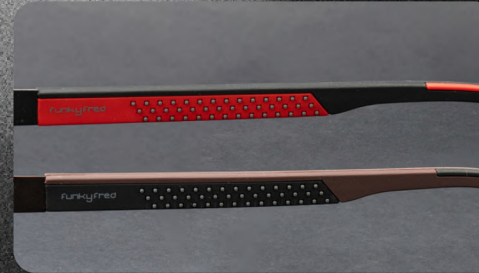

Medidas: 54-40-19-145 Material: Acero con varilla de silicon

ELEGANCIA

**COLORES
DISPONIBLES**

L.GUN

D.GUN

BLUE

BROWN

BLACK

MODELO CC2010M

Medidas: 55-36-18-145 Material: Acero con varilla de silicon

COLORES DISPONIBLES

ELEGANCIA

MODELO
CC2011M

Funky Fred®

Medidas: 55-36-18-145 Material: Acero con varilla de silicon

ELEGANCIA

★
**COLORES
DISPONIBLES**

MODELO CC2012M

FunkyFred®

Medidas: 54-38-18-145 Material: Acero con varilla de silicon

**COLORES
DISPONIBLES**

ELEGANCIA

funkyfred®

GRUPOFUNKYFRED