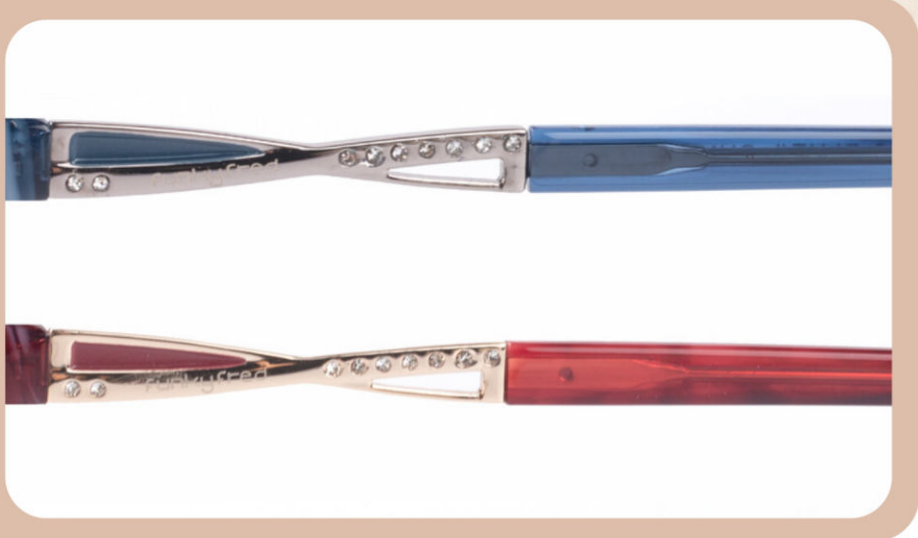

MOD. A3007 ACETATO 54 40 18 142

RED/L.GOLD