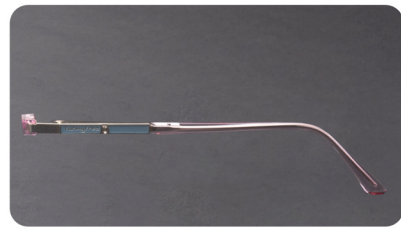

# MODELO TR901K

funkyfred

MEDIDAS: 49- 15- 136

## Colores

**MODELO**

**TR902K**

**funkyFred**

**MEDIDAS: 47- 17- 141**

**Colores**

**C1**

**C2**

**C3**

**C4**

**C5**

**C6**

**MODELO**

**TR903K**

**funkyfred**

**MEDIDAS: 51- 16- 141**