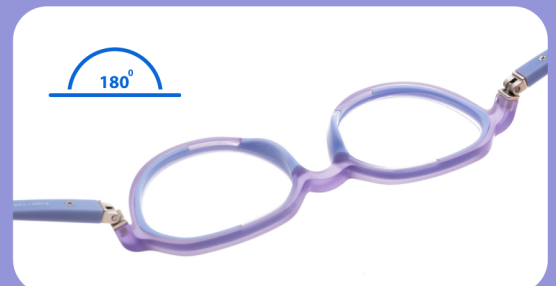

C7

C8

COLORES

funkyfred®

SERIE TR 1601 K - 1606 K

MOD 1605K

MEDIDAS 45-42-133/D45

COLORES