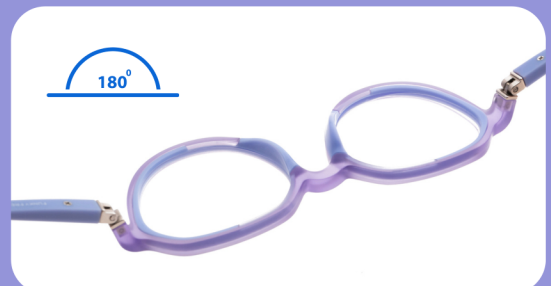

COLORES

funkyfred®