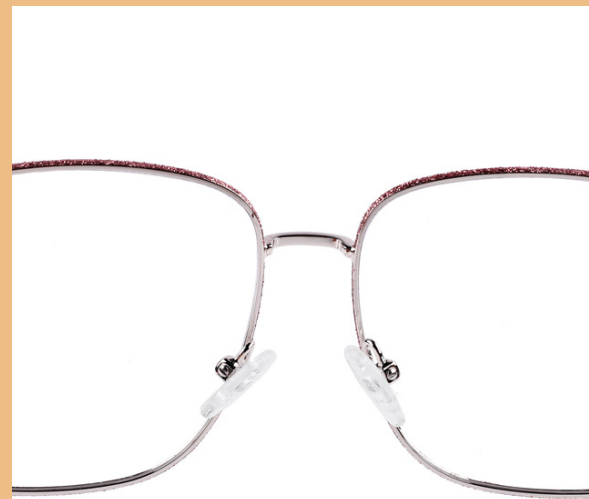

C5

C1

MODELO: 3008
 MATERIAL: ACERO
 MEDIDAS: 55 50 15 145

funkyfred[®]

C5

C1

C4

C2