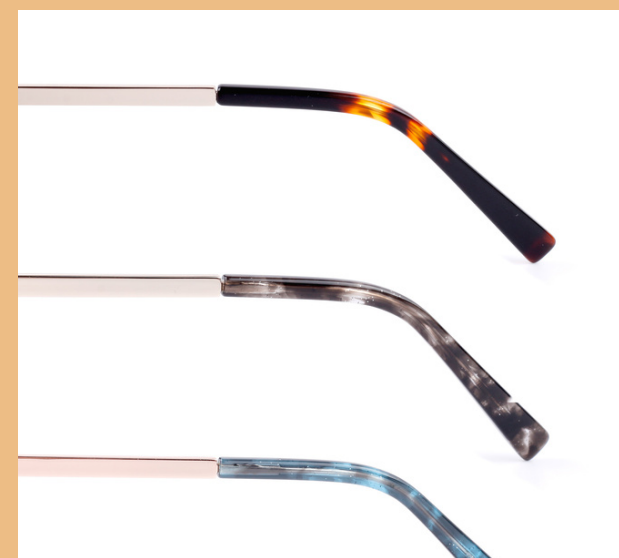

C1

C4

MODELO: 3007
MATERIAL: ACERO
MEDIDAS: 56 51 11 145

funkyfred®

C6

C3

C2

C4