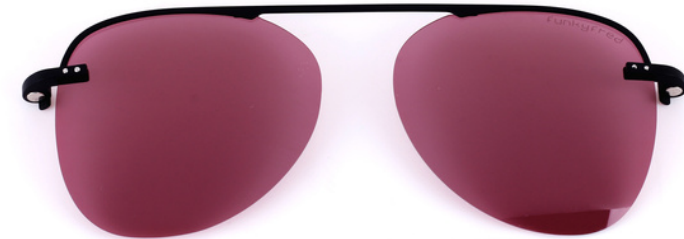

FUNKY FRED®

SERIE: 3001 SP - 3022 SP

MODELO: 3001
MATERIAL: ACERO
MEDIDAS: 55 45 16 145

funkyfred®

C1

C2

C3

C4

C5

C1

MODELO: 3008
 MATERIAL: ACERO
 MEDIDAS: 55 50 15 145

funkyfred[®]

C5

C1

C4

C2

C3

C6

MODELO: 3009
 MATERIAL: ACERO
 MEDIDAS: 56 52 18 145

funkyfred[®]

C1

C2

C4

C5