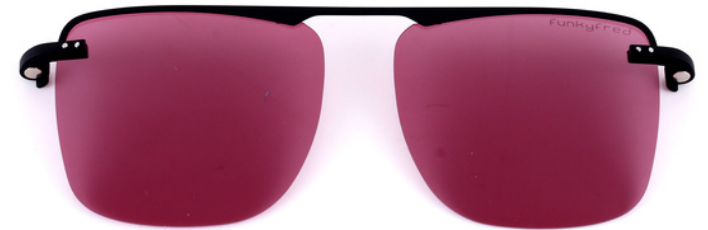

FUNKY FRED®

SERIE: 3001 SP - 3022 SP

MODELO: 3001
MATERIAL: ACERO
MEDIDAS: 55 45 16 145

funkyfred®

C1

C2

C3

C4

C5

C1

MODELO: 3008
 MATERIAL: ACERO
 MEDIDAS: 55 50 15 145

funkyfred[®]

C5

C1

C4

C2

C3

C6

MODELO: 3009
 MATERIAL: ACERO
 MEDIDAS: 56 52 18 145

funkyfred[®]

C1

C2

C4

C5