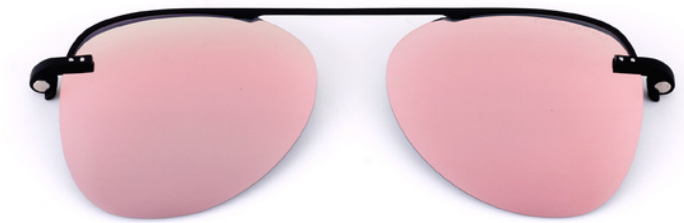

C3

C6

MODELO: 3009
 MATERIAL: ACERO
 MEDIDAS: 56 52 18 145

funkyfred[®]

C1

C2

C4

C5