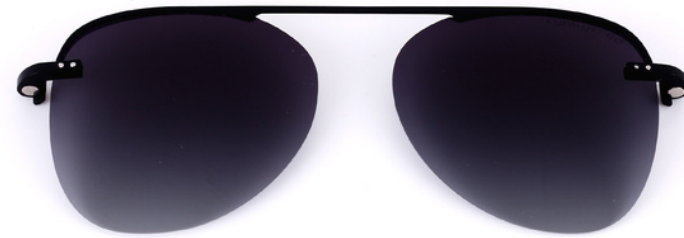

FUNKY FRED®

SERIE: 3001 SP - 3022 SP

MODELO: 3001
MATERIAL: ACERO
MEDIDAS: 55 45 16 145

funkyfred®

C1

C2

C3

C4

C3

C6

MODELO: 3009
 MATERIAL: ACERO
 MEDIDAS: 56 52 18 145

funkyfred[®]

C1

C2

C4

C5