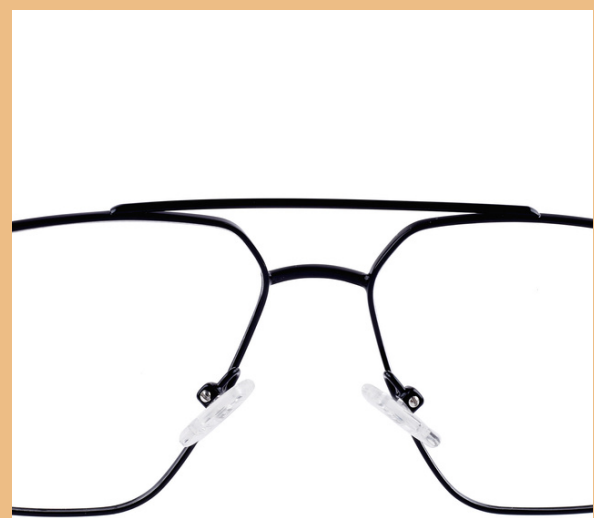

C5

C6

MODELO: 3011
 MATERIAL: ACERO
 MEDIDAS: 57 46 16 145

funkyfred®

C1

C5

C4

C6