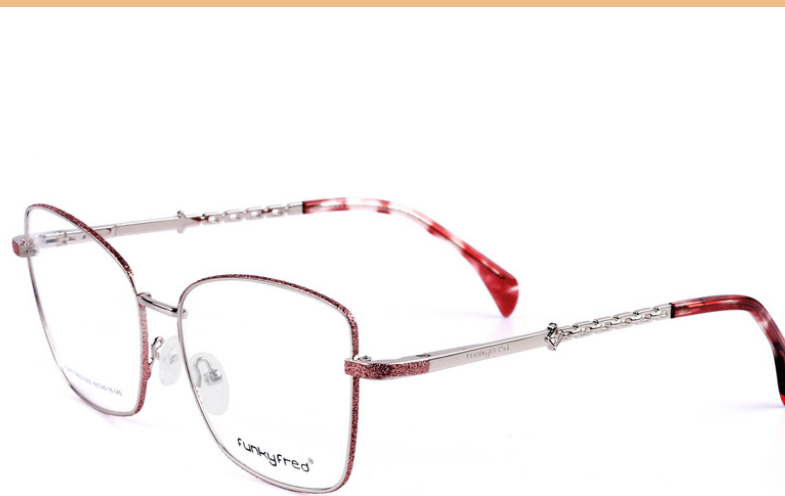

FUNKY FRED®

SERIE: 3001 SP - 3022 SP

MODELO: 3001
MATERIAL: ACERO
MEDIDAS: 55 45 16 145

funkyfred®

C1

C2

C3

C4

C5

C6

MODELO: 3002
MATERIAL: ACERO
MEDIDAS: 56 46 18 145

funkyfred[®]

C6

C1

C2

C3

C5

C4

MODELO: 3003
MATERIAL: ACERO
MEDIDAS: 55 50 17 145

funkyfred[®]

C5

C1

C2

C3

C4

C6

MODELO: 3004
MATERIAL: ACERO
MEDIDAS: 57 50 19 145

funkyfred[®]

C3

C1

C4

C2