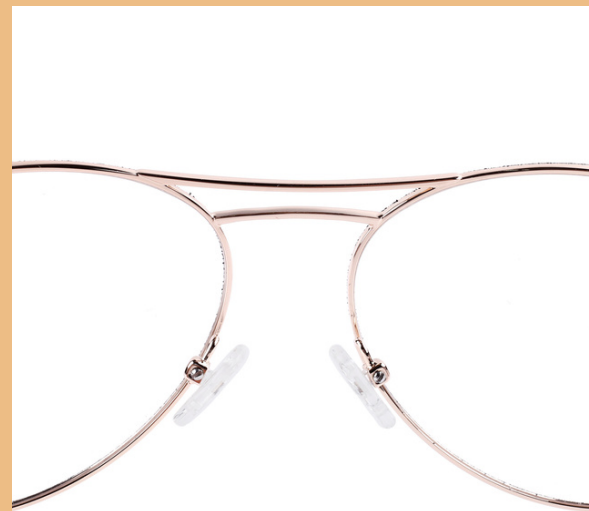

FUNKY FRED®

SERIE: 3001 SP - 3022 SP

MODELO: 3001
MATERIAL: ACERO
MEDIDAS: 55 45 16 145

funkyfred®

C1

C2

C3

C4

C3

C6

MODELO: 3009
 MATERIAL: ACERO
 MEDIDAS: 56 52 18 145

funkyfred[®]

C1

C2

C4

C5