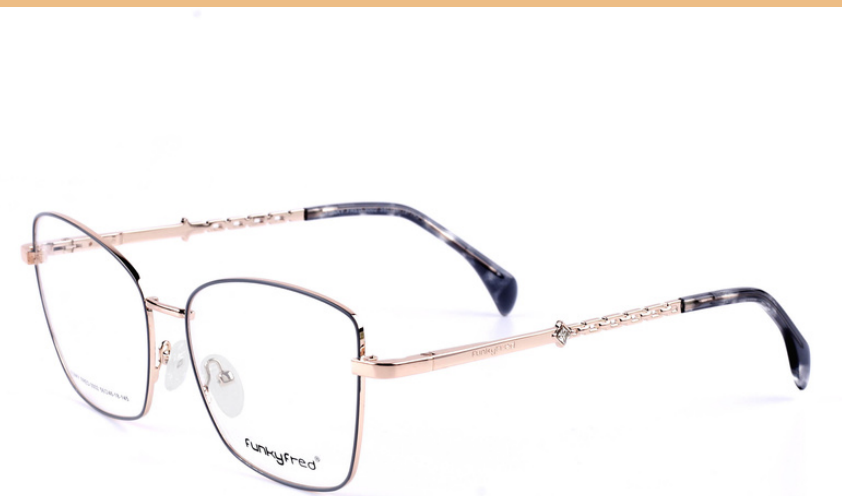

FUNKY FRED®

SERIE: 3001 SP - 3022 SP

MODELO: 3001
MATERIAL: ACERO
MEDIDAS: 55 45 16 145

funkyfred®

C1

C2

C3

C4

C5

C6

MODELO: 3002
MATERIAL: ACERO
MEDIDAS: 56 46 18 145

funkyfred[®]

C6

C1

C2

C3

C5

C4

MODELO: 3003
MATERIAL: ACERO
MEDIDAS: 55 50 17 145

funkyfred[®]

C5

C1

C2

C3

C4

C6

MODELO: 3004
MATERIAL: ACERO
MEDIDAS: 57 50 19 145

funkyfred[®]

C3

C1

C4

C2