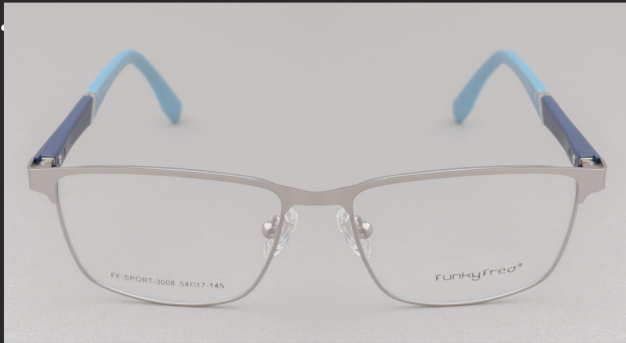

Modelo *sport* 3008

MEDIDAS: 54-17-145

funkyfred®

COLORES DISPONIBLES