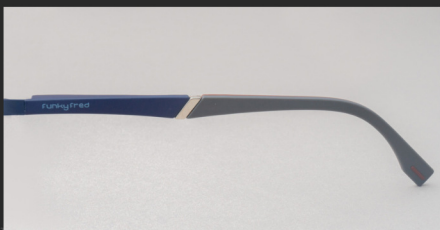

### COLORES DISPONIBLES

Modelo  
*sport*

3007

MEDIDAS: 54-18-145

funkyfred®

COLORES DISPONIBLES