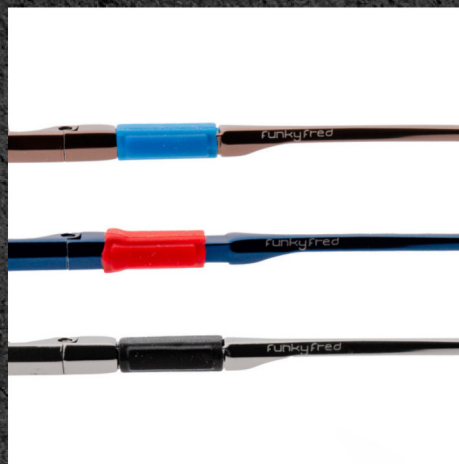

# MOD XG 2018

MEDIDAS: 57- 37- 15- 145

**COLORES  
DISPONIBLES**

# MOD XG 2019

MEDIDAS: 56- 37- 16- 145

**COLORES  
DISPONIBLES**