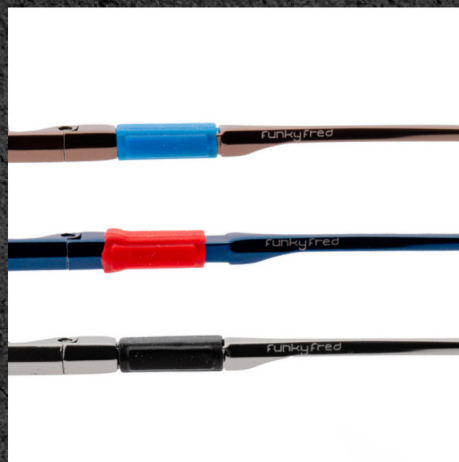

MOD XG 2014

MEDIDAS: 56- 37- 17- 145

**COLORES
DISPONIBLES**