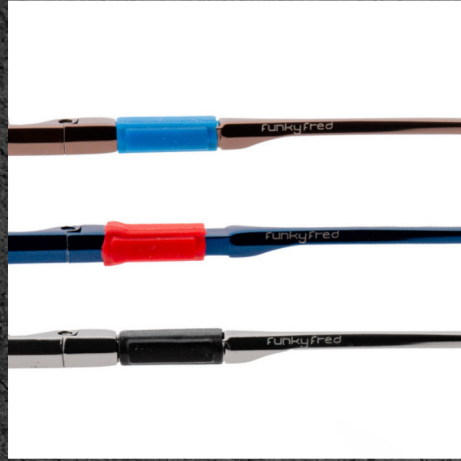

# MOD XG 2011

MEDIDAS: 56- 37- 17- 145

**COLORES  
DISPONIBLES**

BLACK

D.GUN

BLUE

COFFEE

L.GUN