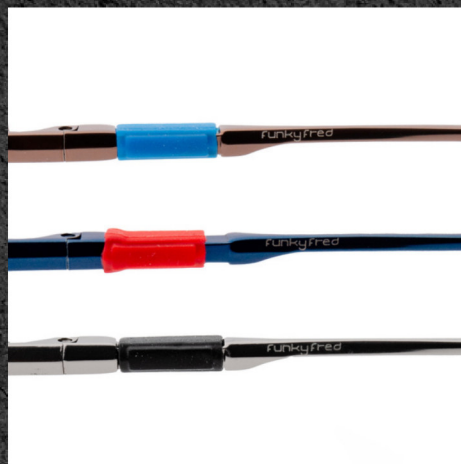

MOD XG 2019

MEDIDAS: 56- 37- 16- 145

**COLORES
DISPONIBLES**