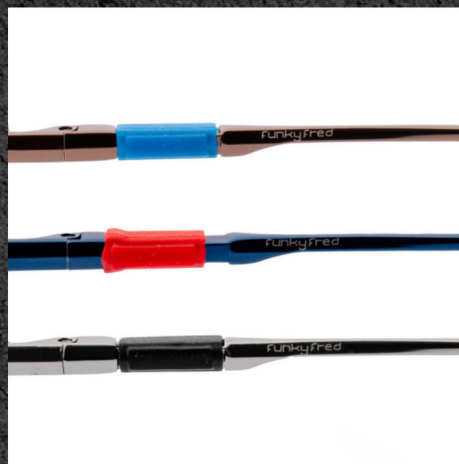

MOD XG 2018

MEDIDAS: 57- 37- 15- 145

**COLORES
DISPONIBLES**