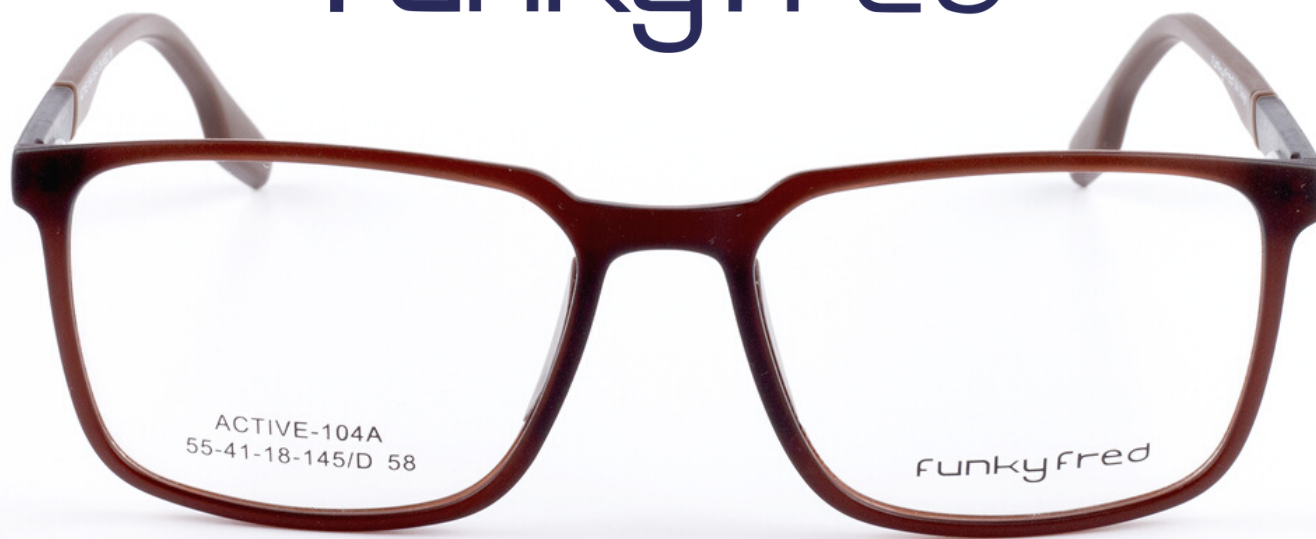

MODELO ACTIVE 104A