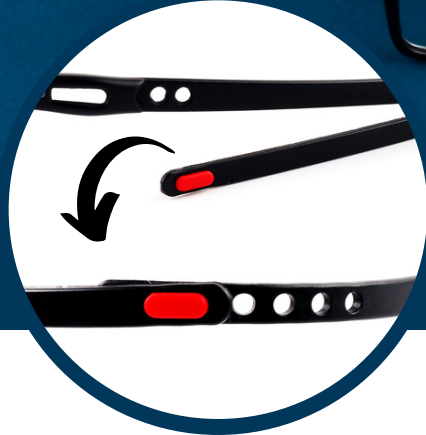

# funkyfred®

COLORES DISPONIBLES

S.CO/CL

S.BL

M.C.GR

M.D.BE

M.C.CO

M.BL

MODELO: 1805

MATERIAL: ACETATO

MEDIDAS: 54 33 18 147