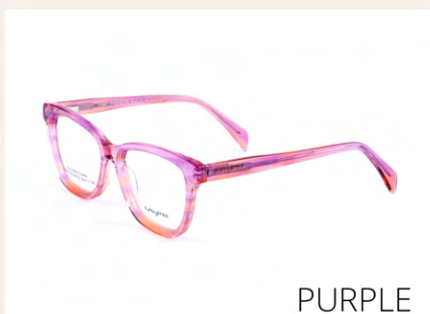

# MODELO A2009E

MEDIDAS: 53 41 18 145

PURPLE

BLACK

## COLORES DISPONIBLES

BLUE

PINK

PUR/PINK

# MODELO A2010E

MEDIDAS: 52 41 17 145

PURPLE

BLACK