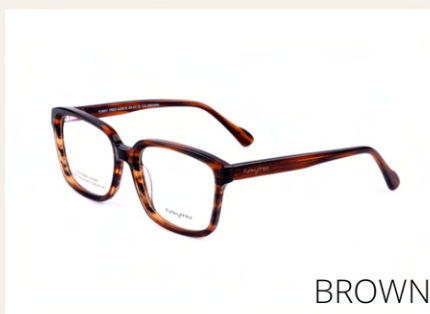

# MODELO A2001E

MEDIDAS: 55 43 18 145