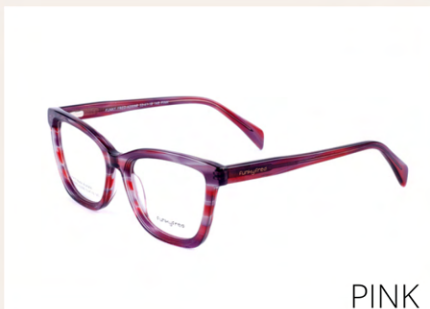

BLACK

BLUE

PINK