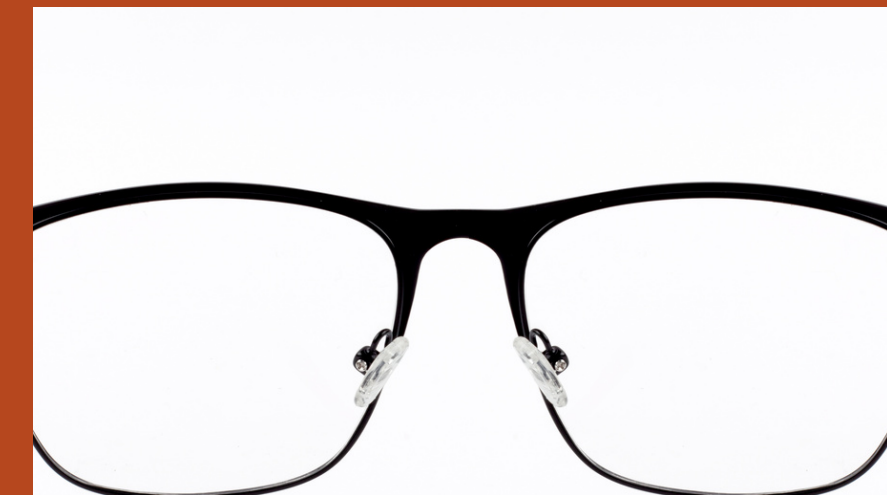

funkyfred®

DETALLES

COLORES DISPONIBLES