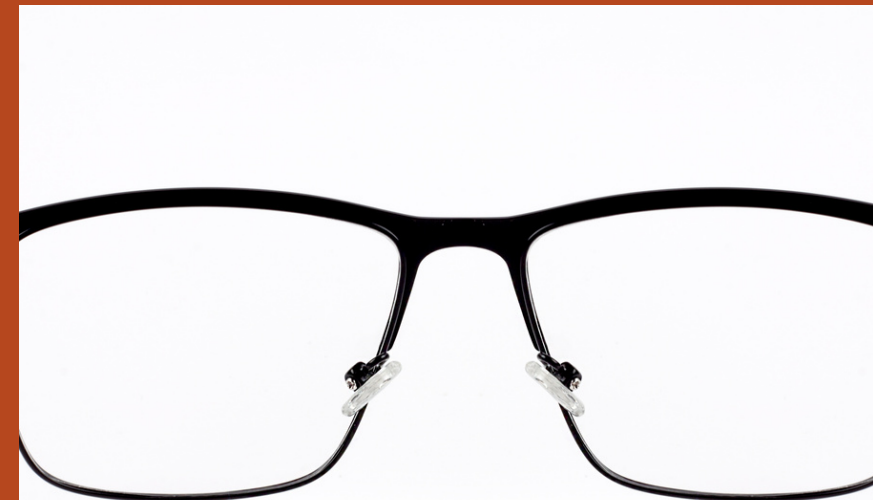

DETALLES

COLORES DISPONIBLES