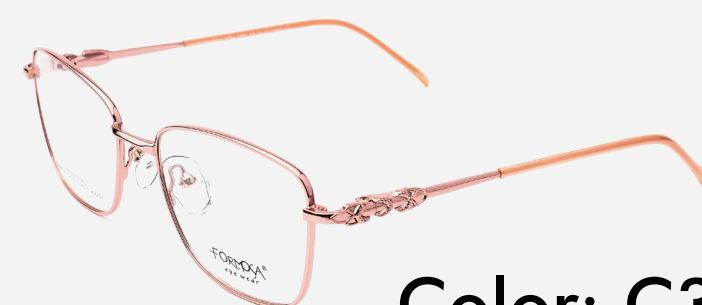

**SERIE: FORMOSA VIDA-1001 - 1020**

**MODELO: 1001**  
**MATERIAL: Metal**  
**MEDIDAS: 53-40-17-140/D53**

### Colores disponibles

Color: C1

Color: C2

Color: C3

Color: C4

Color: C5

Color: C6

**MODELO: 1002**  
**MATERIAL: Metal**  
**MEDIDAS: 53-37-17-140/D55**

**FORMOSA**<sup>®</sup>  
eye wear

**MODELO:** 1005  
**MATERIAL:** Metal  
**MEDIDAS:** 54-47-17-140/D53