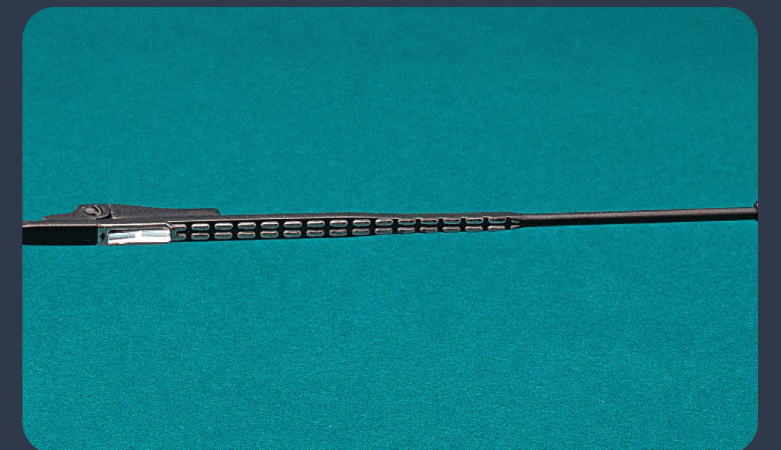

funkyfred®

Funky Fred 3P 1501D - 3P 1512D

FunkyFred®

MODELO: 3P/1501D MATERIAL: Acero/3P MEDIDAS: 51-46-19 140

COLORES DISPONIBLES

Color: M.BL

Color: S.RS.GO

Color: S.CO

Color: S.L.GUN

funkyfred®

MODELO: 3P/1502D MATERIAL: Acero/3P MEDIDAS: 54-41-16-138

COLORES DISPONIBLES

Color: M.BL

Color: S.RS.GO

Color: S.CO

Color: S.L.GUN

FunkyFred®

MODELO: 3P/1503D MATERIAL: Acero/3P MEDIDAS: 53-44-17-140

COLORES DISPONIBLES

Color: M.BL

Color: S.RS.GO

Color: S.CO

Color: S.L.GUN

funkyFred®

MODELO: 3P/1504D MATERIAL: Acero/3P MEDIDAS: 52-36-18-140

COLORES DISPONIBLES

FunkyFred®

MODELO: 3P/1505D MATERIAL: Acero/3P MEDIDAS: 52-43-19-140

COLORES DISPONIBLES

FUNKYFRED®

MODELO: 3P/1506D MATERIAL: Acero/3P MEDIDAS: 52-39-18-140