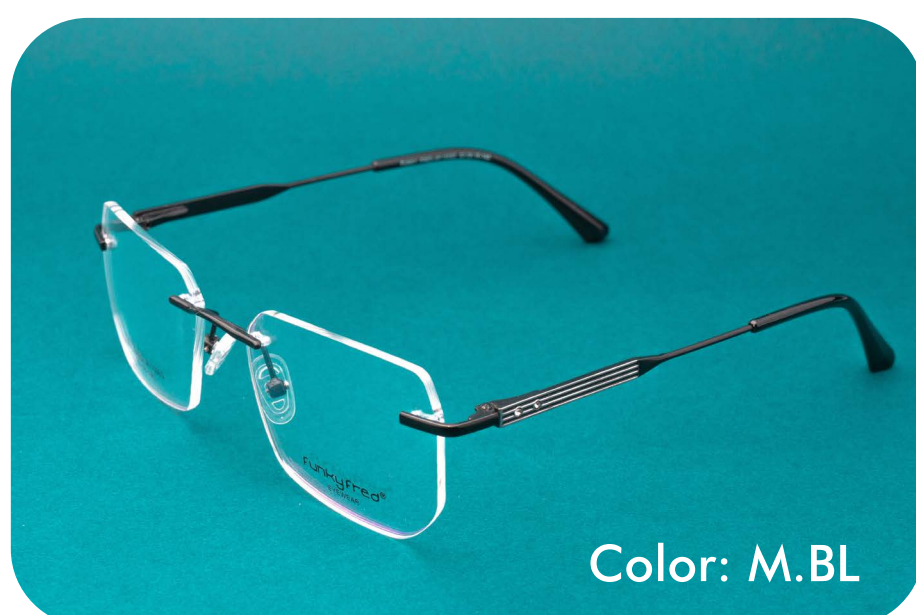

Color: S.L.GUN

funkyfred®

MODELO: 3P/1502D MATERIAL: Acero/3P MEDIDAS: 54-41-16-138

COLORES DISPONIBLES

Color: M.BL

Color: S.RS.GO

Color: S.CO

Color: S.L.GUN

FunkyFred®

MODELO: 3P/1503D MATERIAL: Acero/3P MEDIDAS: 53-44-17-140

COLORES DISPONIBLES

Color: M.BL

Color: S.RS.GO

Color: S.CO

Color: S.L.GUN

funkyFred®

MODELO: 3P/1504D MATERIAL: Acero/3P MEDIDAS: 52-36-18-140

COLORES DISPONIBLES

FunkyFred®

MODELO: 3P/1505D MATERIAL: Acero/3P MEDIDAS: 52-43-19-140

COLORES DISPONIBLES

FUNKYFRED®

MODELO: 3P/1506D MATERIAL: Acero/3P MEDIDAS: 52-39-18-140

COLORES DISPONIBLES

Color: M.BL

Color: S.RS.GO

Color: S.CO

Color: S.L.GUN

funkyfred®

MODELO: 3P/1507D MATERIAL: Acero/3P MEDIDAS: 53-35-19-140

COLORES DISPONIBLES