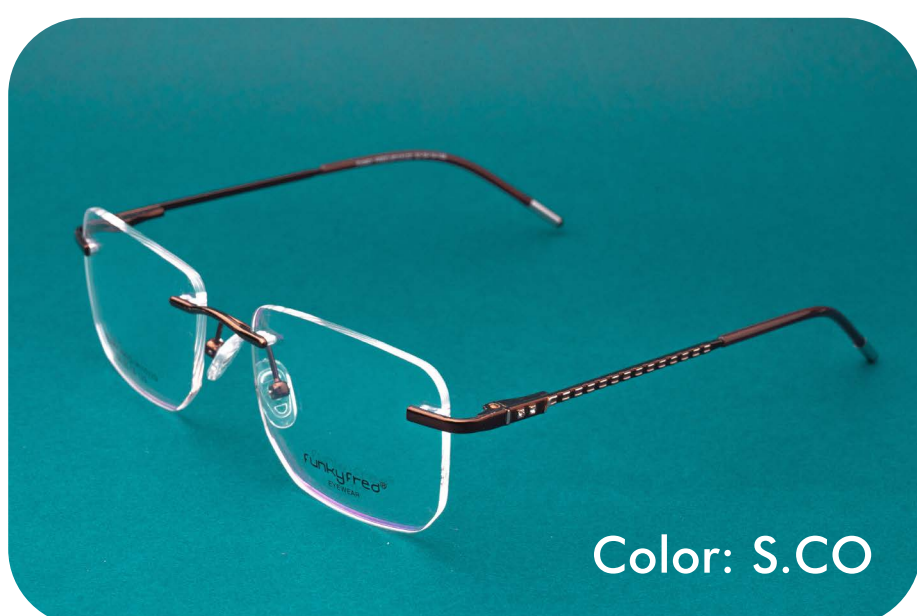

COLORES DISPONIBLES

Color: M.BL

Color: S.RS.GO

Color: S.CO

Color: S.L.GUN

funkyfred®

MODELO: 3P/1512D MATERIAL: Acero/3P MEDIDAS: 52-38-18-135

COLORES DISPONIBLES