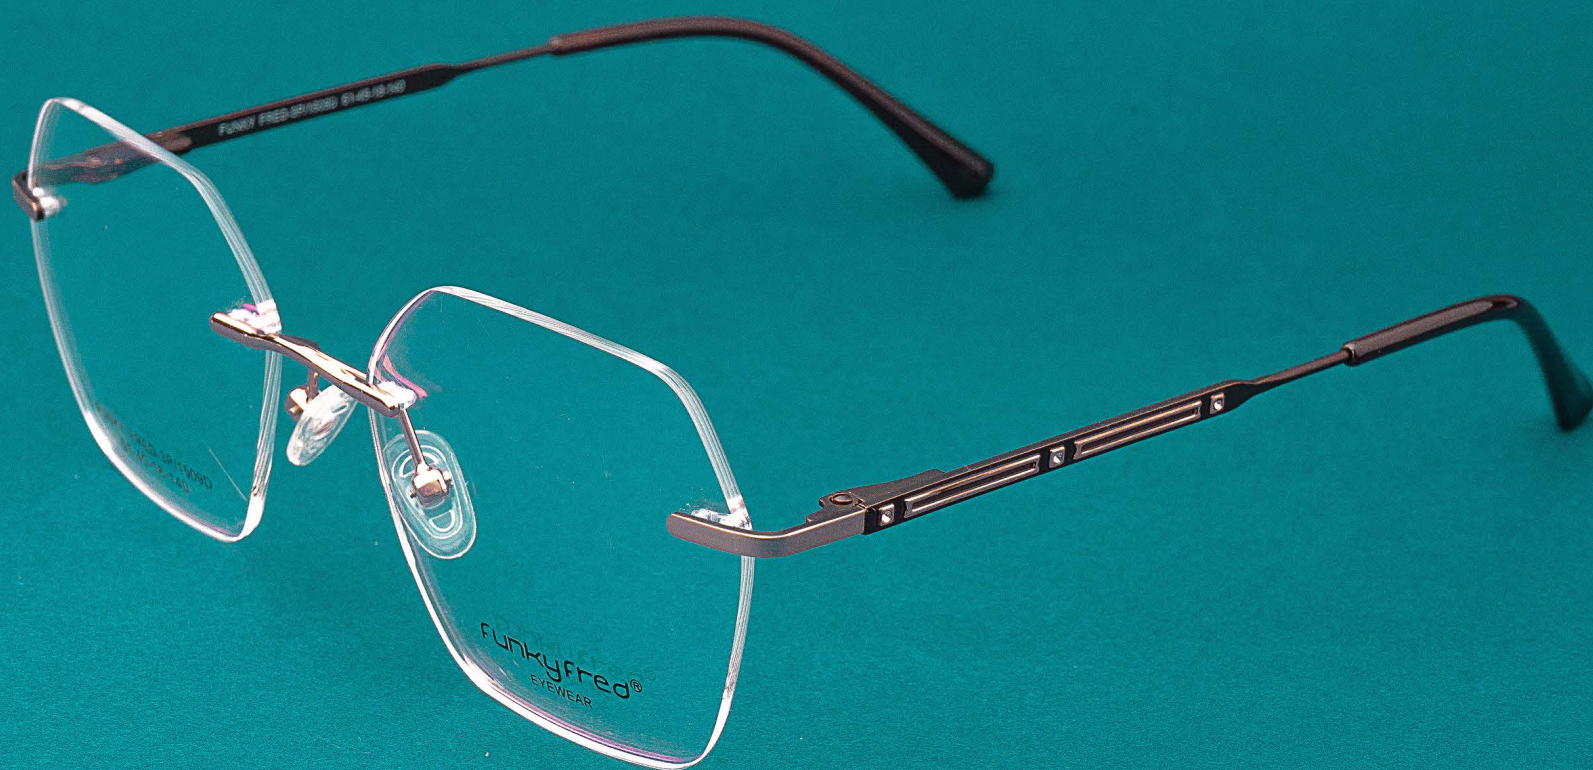

funkyfred®

MODELO: 3P/1508D MATERIAL: Acero/3P MEDIDAS: 52-41.5-18-140

COLORES DISPONIBLES

Color: M.BL

Color: S.RS.GO

Color: S.CO

Color: S.L.GUN

funkyfred®