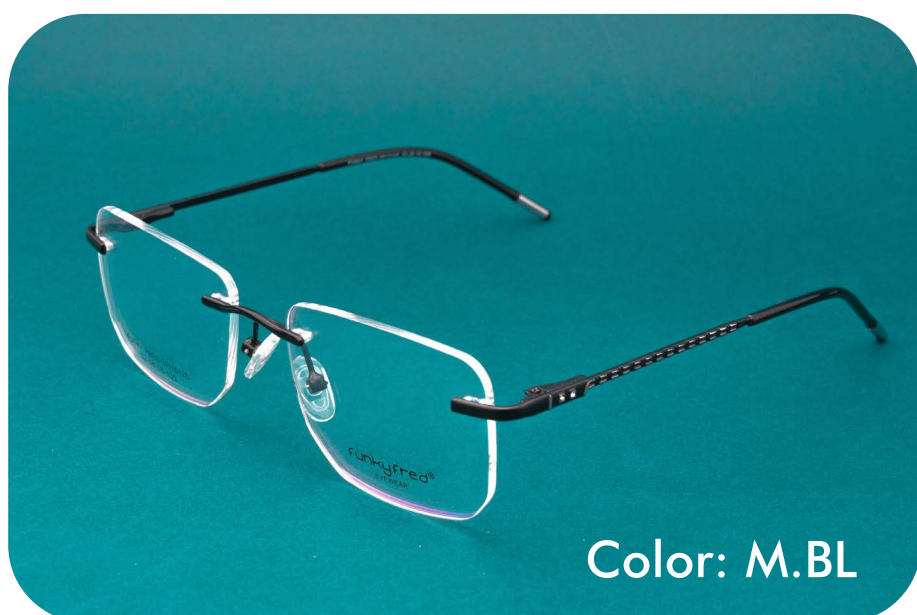

COLORES DISPONIBLES

Color: M.BL

Color: S.RS.GO

Color: S.CO

Color: S.L.GUN

funkyfred®

MODELO: 3P/1512D MATERIAL: Acero/3P MEDIDAS: 52-38-18-135

COLORES DISPONIBLES