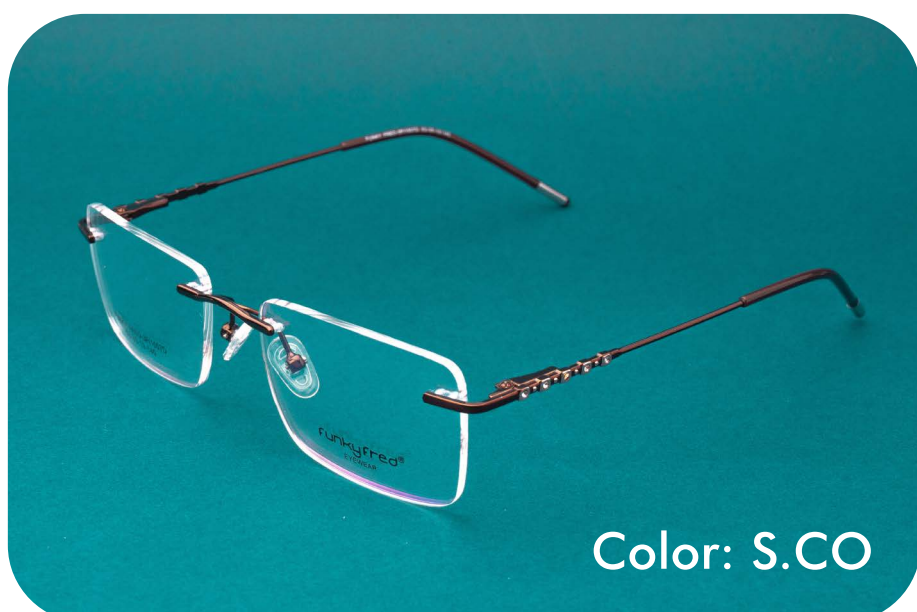

Color: S.L.GUN

funkyfred®

MODELO: 3P/1502D MATERIAL: Acero/3P MEDIDAS: 54-41-16-138

COLORES DISPONIBLES

Color: M.BL

Color: S.RS.GO

Color: S.CO

Color: S.L.GUN

COLORES DISPONIBLES

Color: M.BL

Color: S.RS.GO

Color: S.CO

Color: S.L.GUN

funkyfred®

MODELO: 3P/1507D MATERIAL: Acero/3P MEDIDAS: 53-35-19-140

COLORES DISPONIBLES

funkyfred®

MODELO: 3P/1508D MATERIAL: Acero/3P MEDIDAS: 52-41.5-18-140

COLORES DISPONIBLES

Color: M.BL

Color: S.RS.GO

Color: S.CO

Color: S.L.GUN

funkyfred®