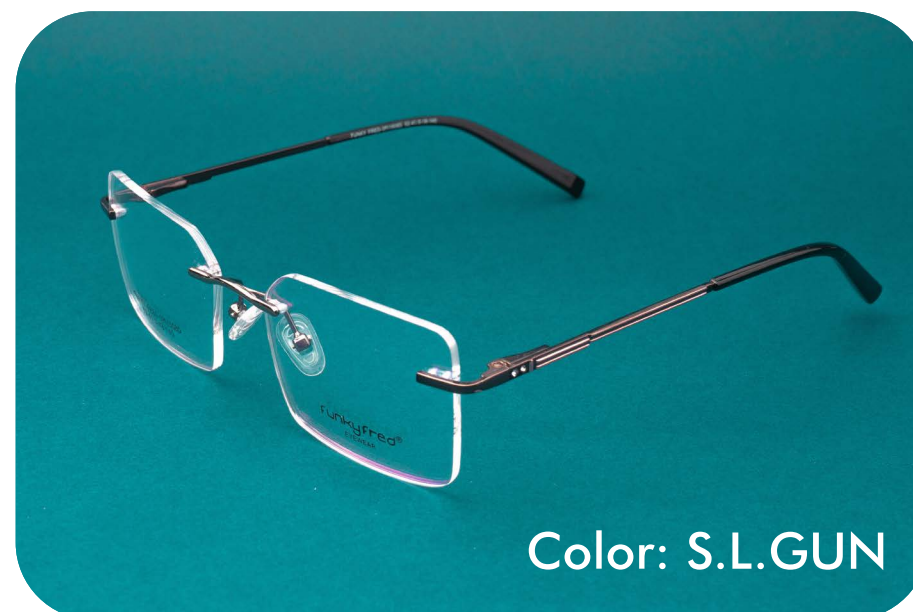

COLORES DISPONIBLES

Color: M.BL

Color: S.RS.GO

Color: S.CO

Color: S.L.GUN

funkyfred®

MODELO: 3P/1507D MATERIAL: Acero/3P MEDIDAS: 53-35-19-140

COLORES DISPONIBLES

funkyfred®

MODELO: 3P/1508D MATERIAL: Acero/3P MEDIDAS: 52-41.5-18-140

COLORES DISPONIBLES

Color: M.BL

Color: S.RS.GO

Color: S.CO

Color: S.L.GUN

funkyfred®