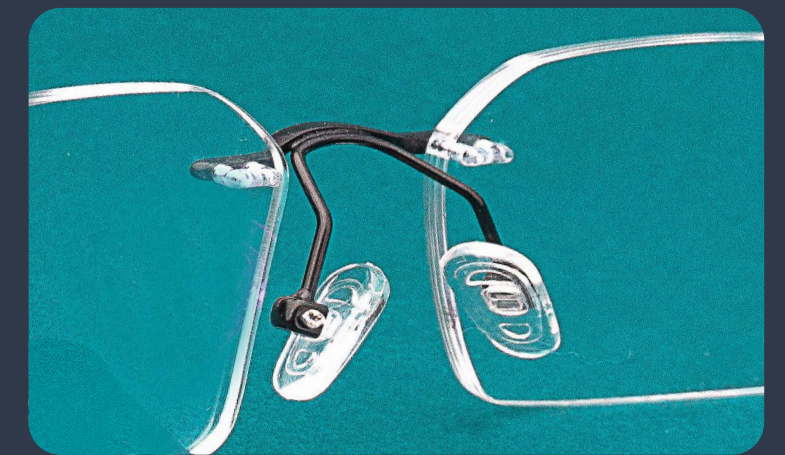

funkyfred®

MODELO: 3P/1508D MATERIAL: Acero/3P MEDIDAS: 52-41.5-18-140