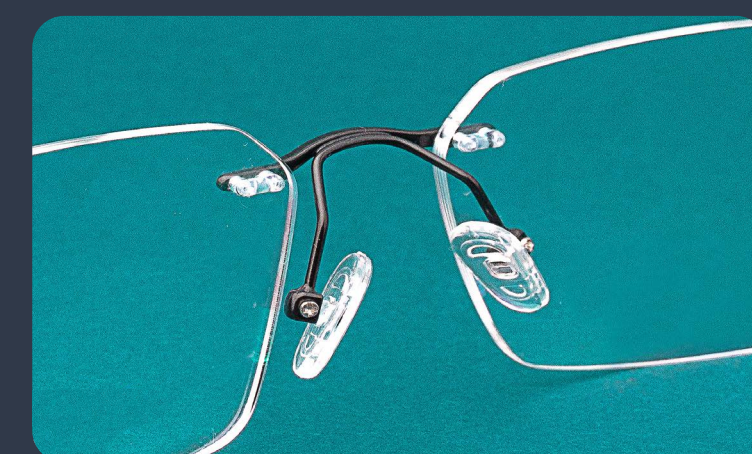

MODELO: 3P/1504D MATERIAL: Acero/3P MEDIDAS: 52-36-18-140

COLORES DISPONIBLES

FunkyFred®

MODELO: 3P/1505D MATERIAL: Acero/3P MEDIDAS: 52-43-19-140

COLORES DISPONIBLES

FUNKYFRED®

MODELO: 3P/1506D MATERIAL: Acero/3P MEDIDAS: 52-39-18-140

COLORES DISPONIBLES

Color: M.BL

Color: S.RS.GO

Color: S.CO

Color: S.L.GUN

funkyfred®

MODELO: 3P/1507D MATERIAL: Acero/3P MEDIDAS: 53-35-19-140

COLORES DISPONIBLES