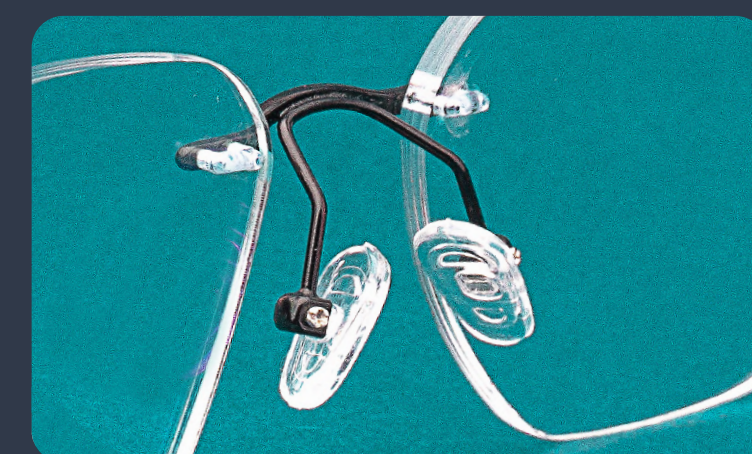

MODELO: 3P/1509D MATERIAL: Acero/3P MEDIDAS: 51-45-18-140

COLORES DISPONIBLES

funkyfred®

MODELO: 3P/1510D MATERIAL: Acero/3P MEDIDAS: 51-46-18-135

COLORES DISPONIBLES

funkyfred®

MODELO: 3P/1511D MATERIAL: Acero/3P MEDIDAS: 53-44-17-135