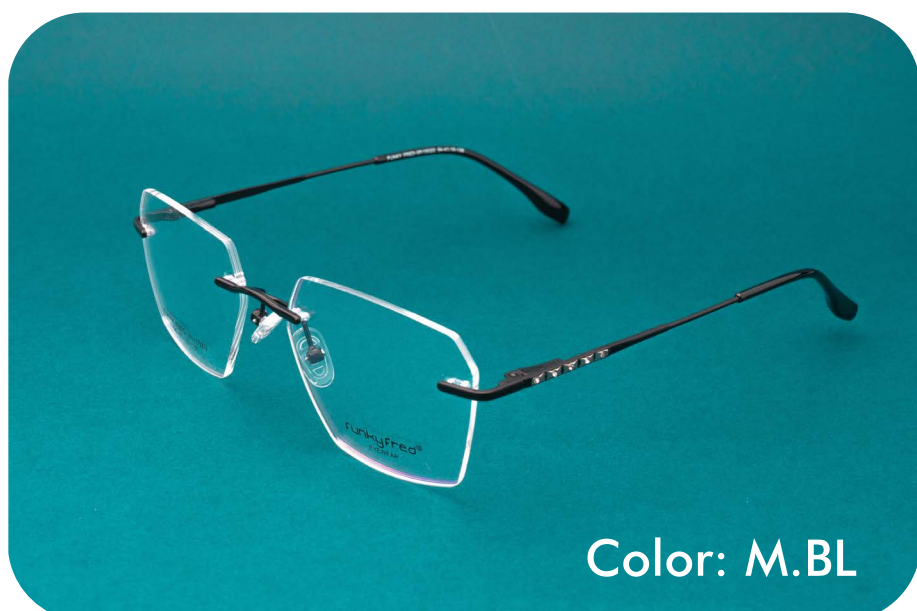

funkyfred®

Funky Fred 3P 1501D - 3P 1512D

FunkyFred®

MODELO: 3P/1501D MATERIAL: Acero/3P MEDIDAS: 51-46-19 140

COLORES DISPONIBLES

Color: M.BL

Color: S.RS.GO

Color: S.CO

Color: S.L.GUN

funkyfred®

MODELO: 3P/1502D MATERIAL: Acero/3P MEDIDAS: 54-41-16-138

COLORES DISPONIBLES

Color: M.BL

Color: S.RS.GO

Color: S.CO

Color: S.L.GUN

FunkyFred®

MODELO: 3P/1503D MATERIAL: Acero/3P MEDIDAS: 53-44-17-140

COLORES DISPONIBLES

Color: M.BL

Color: S.RS.GO

Color: S.CO

Color: S.L.GUN

funkyFred®

COLORES DISPONIBLES

Color: M.BL

Color: S.RS.GO

Color: S.CO

Color: S.L.GUN

funkyfred®

MODELO: 3P/1507D MATERIAL: Acero/3P MEDIDAS: 53-35-19-140

COLORES DISPONIBLES