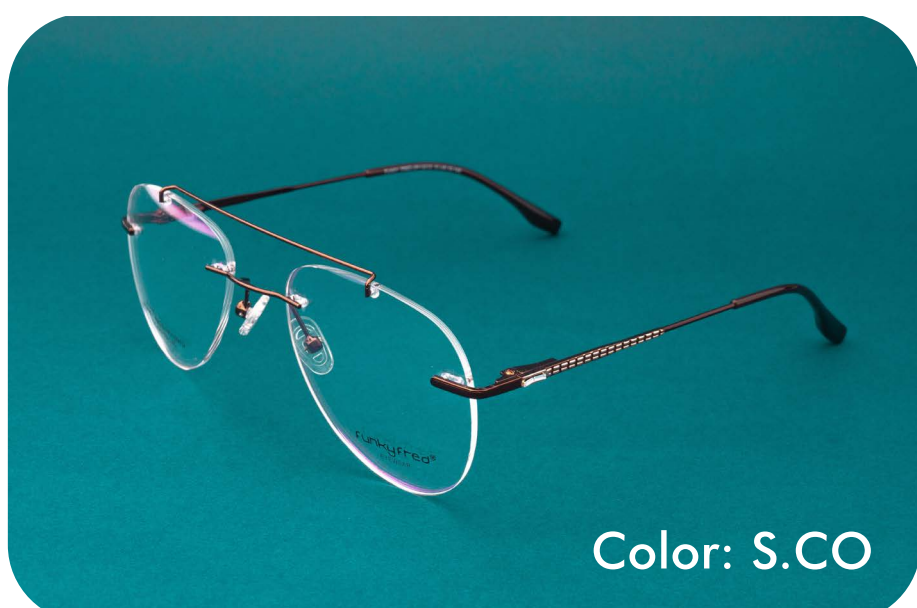

funkyfred®

Funky Fred 3P 1501D - 3P 1512D

FunkyFred®

MODELO: 3P/1501D MATERIAL: Acero/3P MEDIDAS: 51-46-19 140

COLORES DISPONIBLES

Color: M.BL

Color: S.RS.GO

Color: S.CO

Color: S.L.GUN

funkyfred®

MODELO: 3P/1502D MATERIAL: Acero/3P MEDIDAS: 54-41-16-138

COLORES DISPONIBLES

Color: M.BL

Color: S.RS.GO

Color: S.CO

Color: S.L.GUN

FunkyFred®

MODELO: 3P/1503D MATERIAL: Acero/3P MEDIDAS: 53-44-17-140

COLORES DISPONIBLES

Color: M.BL

Color: S.RS.GO

Color: S.CO

Color: S.L.GUN

funkyFred®

funkyfred®

MODELO: 3P/1508D MATERIAL: Acero/3P MEDIDAS: 52-41.5-18-140

COLORES DISPONIBLES

Color: M.BL

Color: S.RS.GO

Color: S.CO

Color: S.L.GUN

funkyfred®