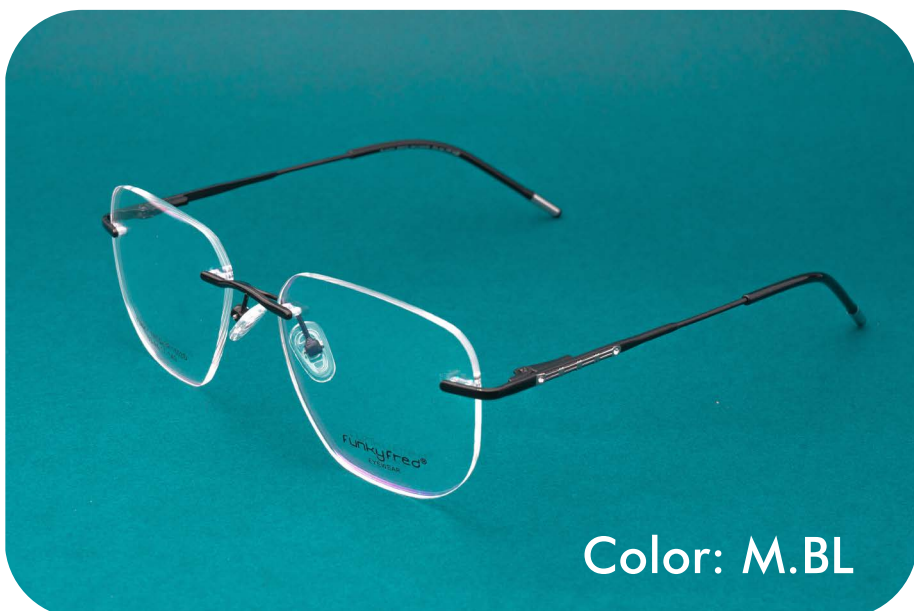

funkyfred®

Funky Fred 3P 1501D - 3P 1512D

FunkyFred®

MODELO: 3P/1501D MATERIAL: Acero/3P MEDIDAS: 51-46-19 140

COLORES DISPONIBLES

Color: M.BL

Color: S.RS.GO

Color: S.CO

Color: S.L.GUN

funkyfred®

MODELO: 3P/1502D MATERIAL: Acero/3P MEDIDAS: 54-41-16-138

COLORES DISPONIBLES

Color: M.BL

Color: S.RS.GO

Color: S.CO

Color: S.L.GUN

FunkyFred®

MODELO: 3P/1503D MATERIAL: Acero/3P MEDIDAS: 53-44-17-140

COLORES DISPONIBLES

Color: M.BL

Color: S.RS.GO

Color: S.CO

Color: S.L.GUN

funkyFred®

COLORES DISPONIBLES

Color: M.BL

Color: S.RS.GO

Color: S.CO

Color: S.L.GUN

funkyfred®

MODELO: 3P/1507D MATERIAL: Acero/3P MEDIDAS: 53-35-19-140

COLORES DISPONIBLES