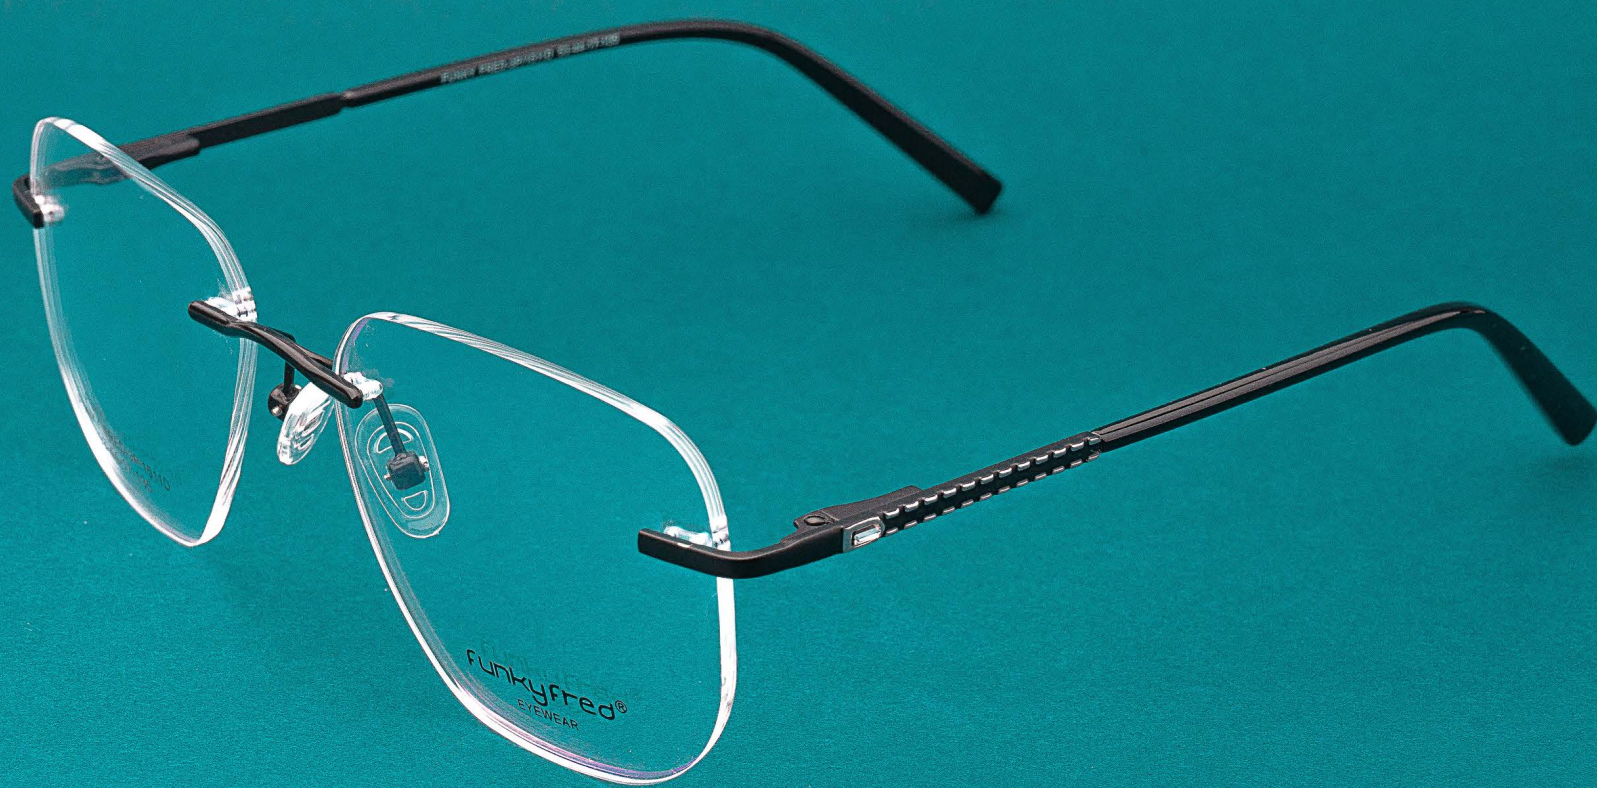

MODELO: 3P/1509D MATERIAL: Acero/3P MEDIDAS: 51-45-18-140

COLORES DISPONIBLES

funkyfred®

MODELO: 3P/1510D MATERIAL: Acero/3P MEDIDAS: 51-46-18-135

COLORES DISPONIBLES

funkyfred®

MODELO: 3P/1511D MATERIAL: Acero/3P MEDIDAS: 53-44-17-135

COLORES DISPONIBLES

Color: M.BL

Color: S.RS.GO

Color: S.CO

Color: S.L.GUN

funkyfred®

MODELO: 3P/1512D MATERIAL: Acero/3P MEDIDAS: 52-38-18-135

COLORES DISPONIBLES