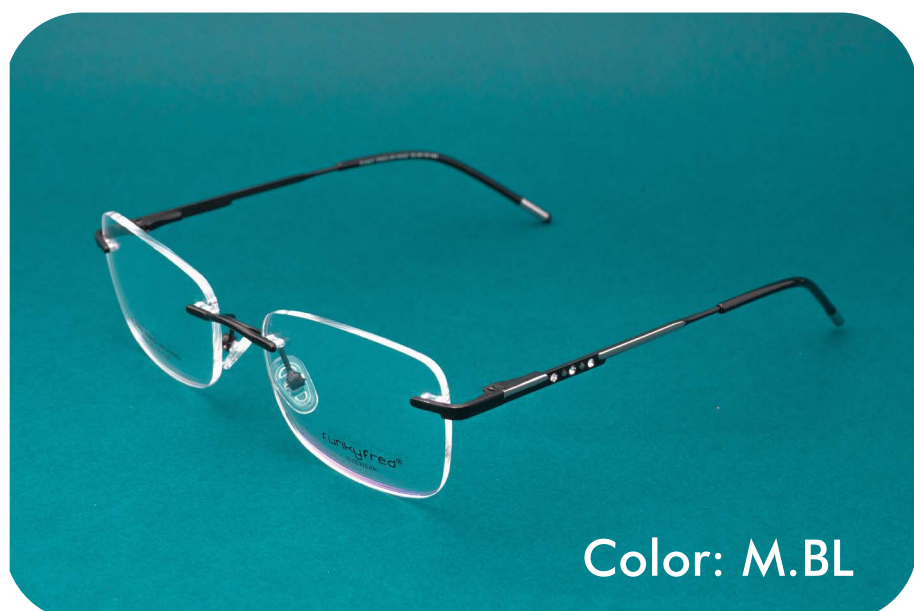

COLORES DISPONIBLES