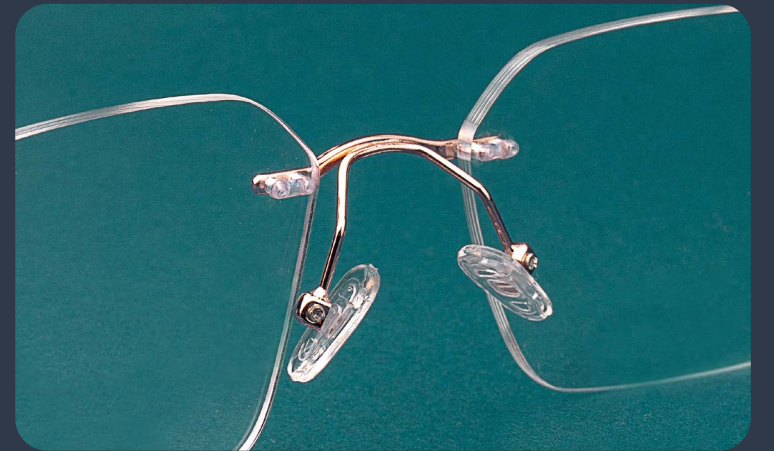

MODELO: 3P/1504D MATERIAL: Acero/3P MEDIDAS: 52-36-18-140

COLORES DISPONIBLES

FunkyFred®

MODELO: 3P/1505D MATERIAL: Acero/3P MEDIDAS: 52-43-19-140

COLORES DISPONIBLES

FUNKYFRED®

MODELO: 3P/1506D MATERIAL: Acero/3P MEDIDAS: 52-39-18-140

COLORES DISPONIBLES

Color: M.BL

Color: S.RS.GO

Color: S.CO

Color: S.L.GUN

funkyfred®

MODELO: 3P/1507D MATERIAL: Acero/3P MEDIDAS: 53-35-19-140

COLORES DISPONIBLES