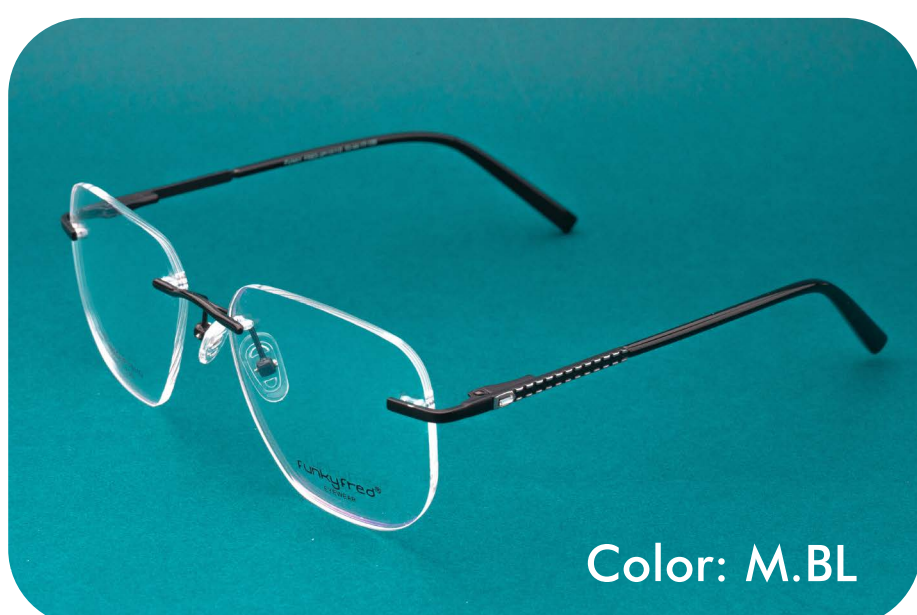

MODELO: 3P/1509D MATERIAL: Acero/3P MEDIDAS: 51-45-18-140

COLORES DISPONIBLES

funkyfred®

MODELO: 3P/1510D MATERIAL: Acero/3P MEDIDAS: 51-46-18-135

COLORES DISPONIBLES

funkyfred®

MODELO: 3P/1511D MATERIAL: Acero/3P MEDIDAS: 53-44-17-135

COLORES DISPONIBLES

Color: M.BL

Color: S.RS.GO

Color: S.CO

Color: S.L.GUN

funkyfred®

MODELO: 3P/1512D MATERIAL: Acero/3P MEDIDAS: 52-38-18-135

COLORES DISPONIBLES