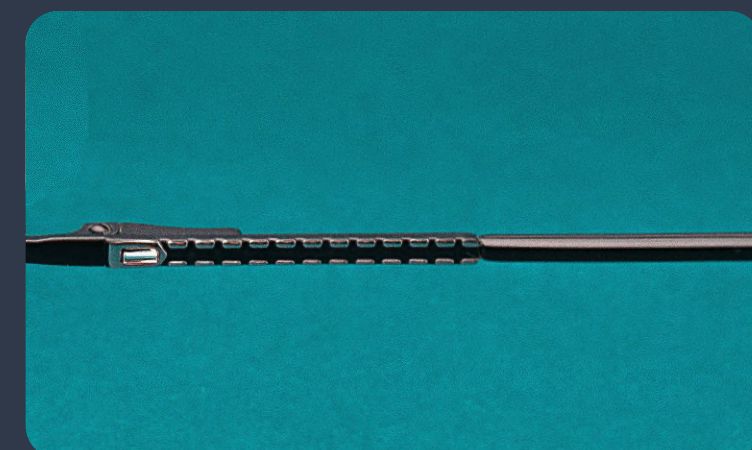

MODELO: 3P/1509D MATERIAL: Acero/3P MEDIDAS: 51-45-18-140

COLORES DISPONIBLES

funkyfred®

MODELO: 3P/1510D MATERIAL: Acero/3P MEDIDAS: 51-46-18-135

COLORES DISPONIBLES

funkyfred®

MODELO: 3P/1511D MATERIAL: Acero/3P MEDIDAS: 53-44-17-135

COLORES DISPONIBLES

Color: M.BL

Color: S.RS.GO

Color: S.CO

Color: S.L.GUN

funkyfred®

MODELO: 3P/1512D MATERIAL: Acero/3P MEDIDAS: 52-38-18-135

COLORES DISPONIBLES