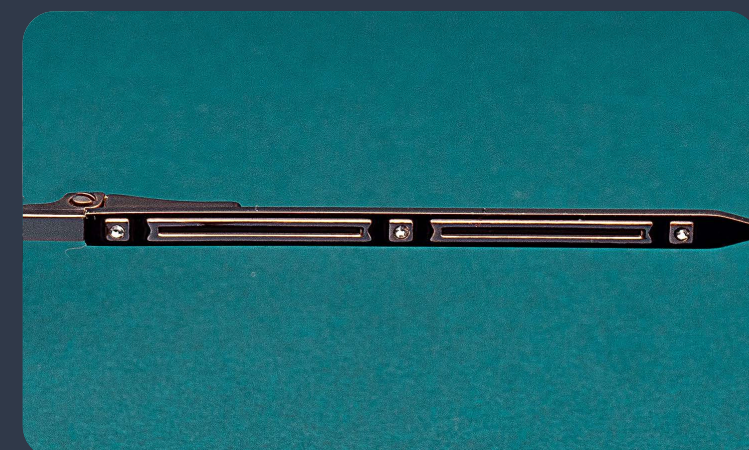

funkyfred®

MODELO: 3P/1509D MATERIAL: Acero/3P MEDIDAS: 51-45-18-140