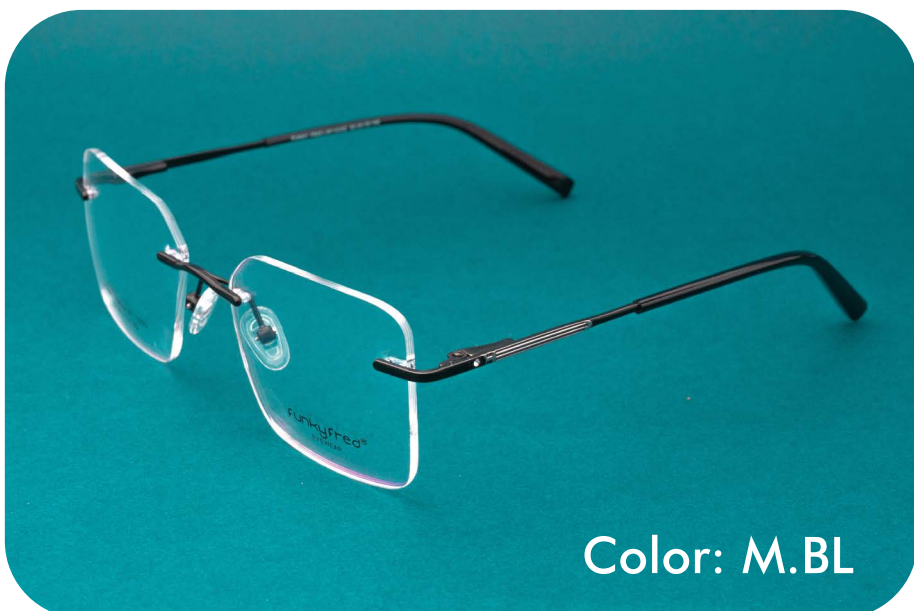

Color: S.L.GUN

funkyfred®

MODELO: 3P/1502D MATERIAL: Acero/3P MEDIDAS: 54-41-16-138

COLORES DISPONIBLES

Color: M.BL

Color: S.RS.GO

Color: S.CO

Color: S.L.GUN

FunkyFred®

MODELO: 3P/1503D MATERIAL: Acero/3P MEDIDAS: 53-44-17-140

COLORES DISPONIBLES

Color: M.BL

Color: S.RS.GO

Color: S.CO

Color: S.L.GUN

funkyFred®

MODELO: 3P/1504D MATERIAL: Acero/3P MEDIDAS: 52-36-18-140

COLORES DISPONIBLES

FunkyFred®

MODELO: 3P/1505D MATERIAL: Acero/3P MEDIDAS: 52-43-19-140

COLORES DISPONIBLES

FUNKYFRED®

MODELO: 3P/1506D MATERIAL: Acero/3P MEDIDAS: 52-39-18-140

COLORES DISPONIBLES

Color: M.BL

Color: S.RS.GO

Color: S.CO

Color: S.L.GUN

funkyfred®

MODELO: 3P/1507D MATERIAL: Acero/3P MEDIDAS: 53-35-19-140

COLORES DISPONIBLES