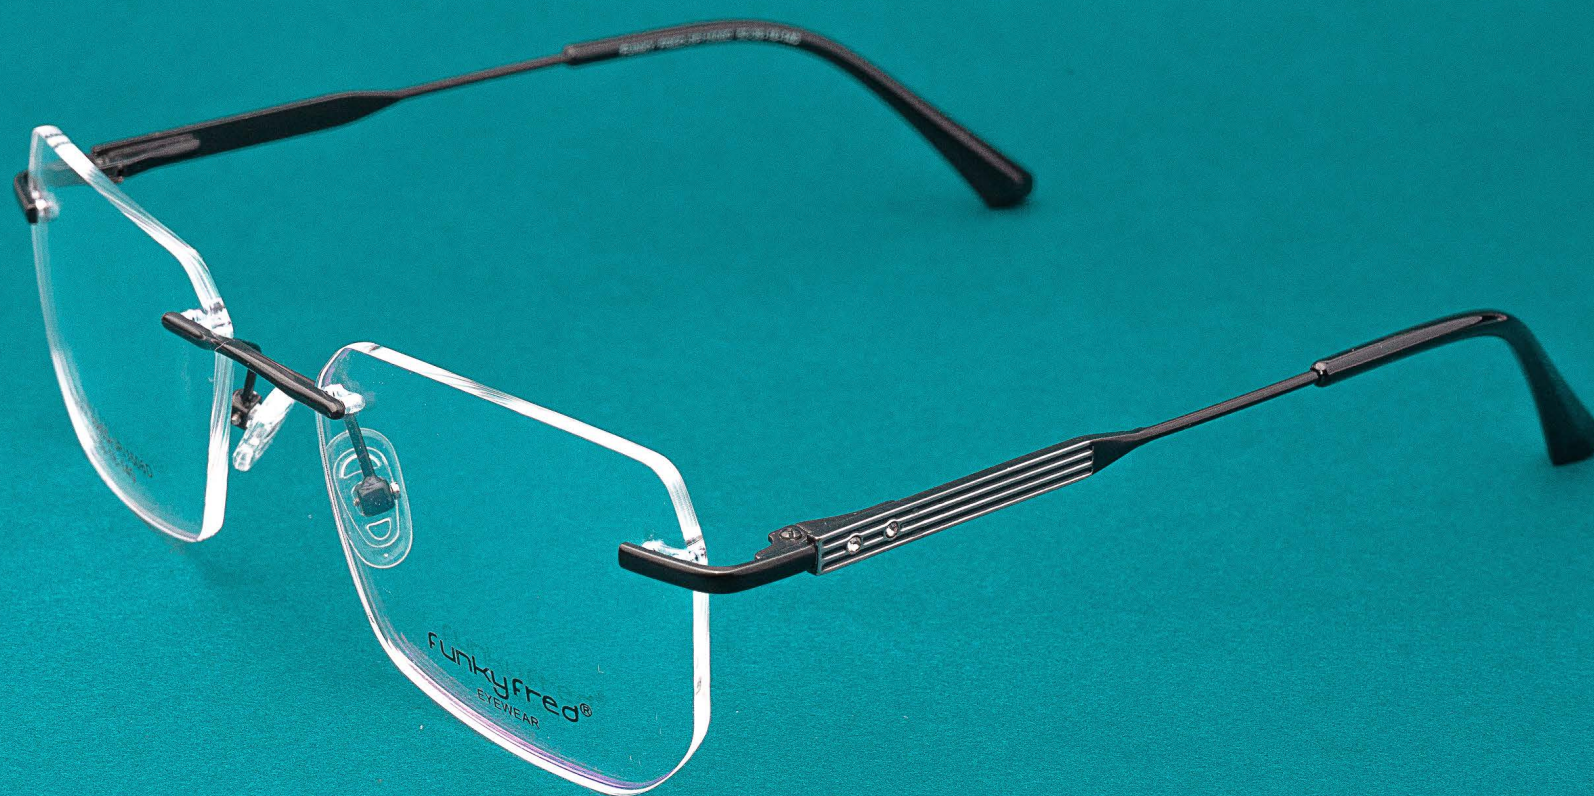

funkyfred®

Funky Fred 3P 1501D - 3P 1512D

FunkyFred®

MODELO: 3P/1501D MATERIAL: Acero/3P MEDIDAS: 51-46-19 140

COLORES DISPONIBLES

Color: M.BL

Color: S.RS.GO

Color: S.CO

Color: S.L.GUN

funkyfred®

MODELO: 3P/1502D MATERIAL: Acero/3P MEDIDAS: 54-41-16-138

COLORES DISPONIBLES

Color: M.BL

Color: S.RS.GO

Color: S.CO

Color: S.L.GUN

MODELO: 3P/1504D MATERIAL: Acero/3P MEDIDAS: 52-36-18-140

COLORES DISPONIBLES

FunkyFred®

MODELO: 3P/1505D MATERIAL: Acero/3P MEDIDAS: 52-43-19-140

COLORES DISPONIBLES

FUNKYFRED®

MODELO: 3P/1506D MATERIAL: Acero/3P MEDIDAS: 52-39-18-140

COLORES DISPONIBLES

Color: M.BL

Color: S.RS.GO

Color: S.CO

Color: S.L.GUN

funkyfred®

MODELO: 3P/1507D MATERIAL: Acero/3P MEDIDAS: 53-35-19-140

COLORES DISPONIBLES