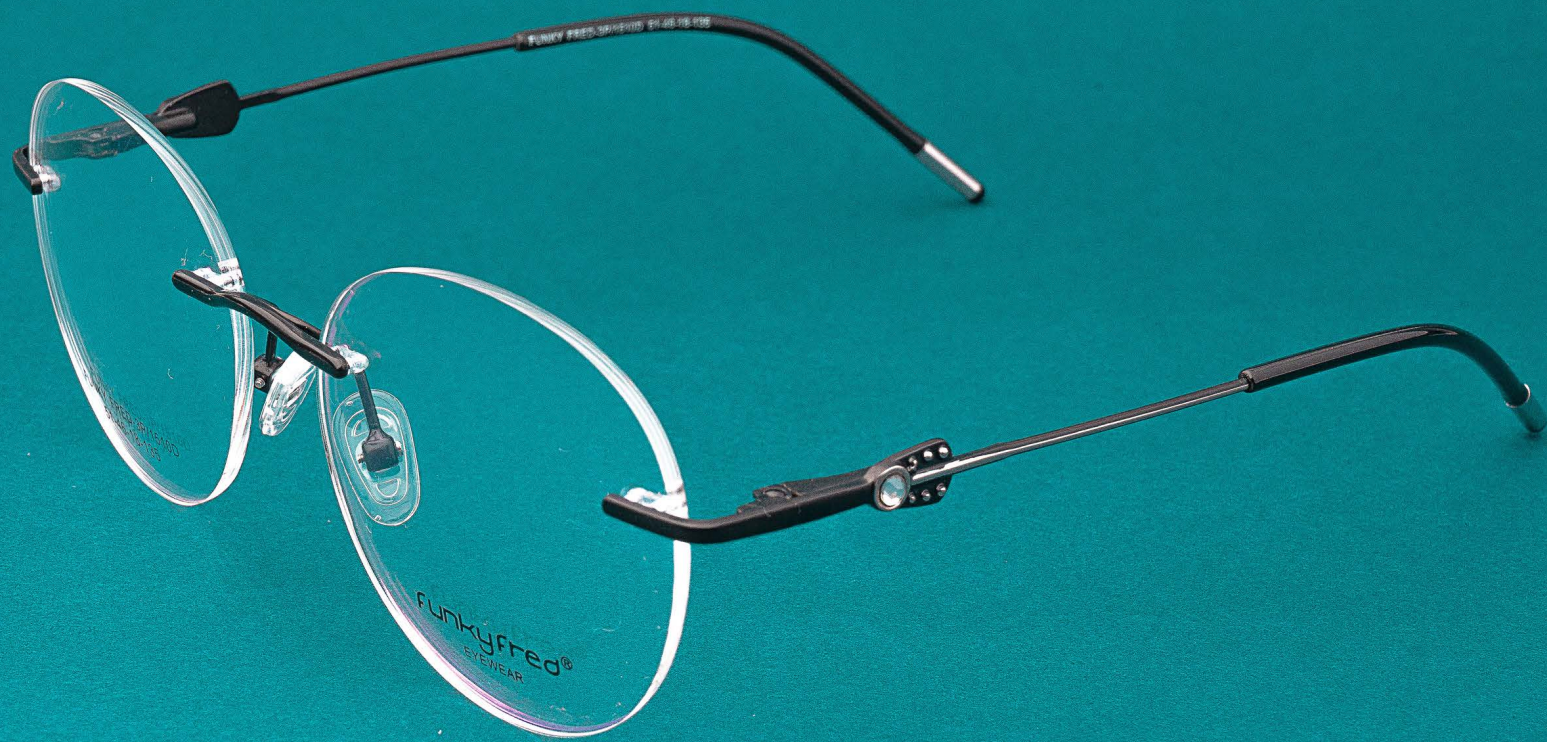

funkyfred®

MODELO: 3P/1510D MATERIAL: Acero/3P MEDIDAS: 51-46-18-135

COLORES DISPONIBLES