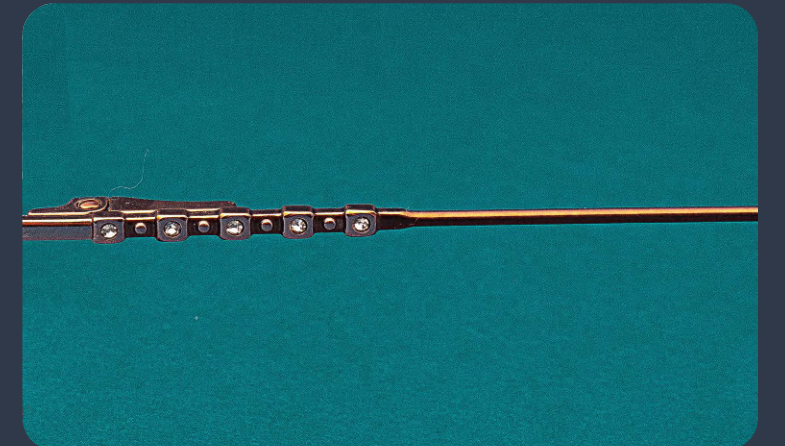

COLORES DISPONIBLES

Color: M.BL

Color: S.RS.GO

Color: S.CO

Color: S.L.GUN

funkyfred®

MODELO: 3P/1507D MATERIAL: Acero/3P MEDIDAS: 53-35-19-140

COLORES DISPONIBLES

funkyfred®

MODELO: 3P/1508D MATERIAL: Acero/3P MEDIDAS: 52-41.5-18-140

COLORES DISPONIBLES

Color: M.BL

Color: S.RS.GO

Color: S.CO

Color: S.L.GUN

funkyfred®