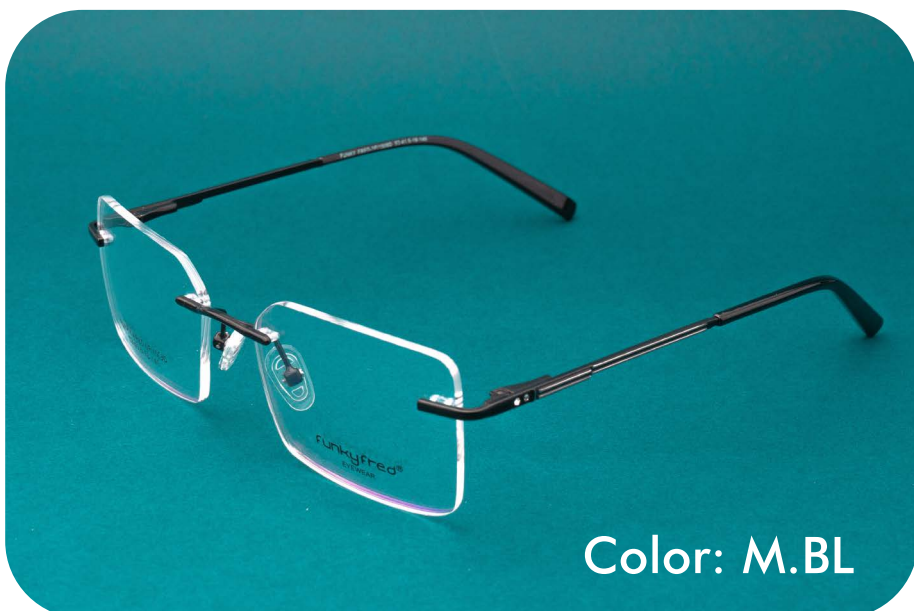

COLORES DISPONIBLES

Color: M.BL

Color: S.RS.GO

Color: S.CO

Color: S.L.GUN

funkyfred®

MODELO: 3P/1507D MATERIAL: Acero/3P MEDIDAS: 53-35-19-140

COLORES DISPONIBLES

funkyfred®

MODELO: 3P/1508D MATERIAL: Acero/3P MEDIDAS: 52-41.5-18-140

COLORES DISPONIBLES

Color: M.BL

Color: S.RS.GO

Color: S.CO

Color: S.L.GUN

funkyfred®