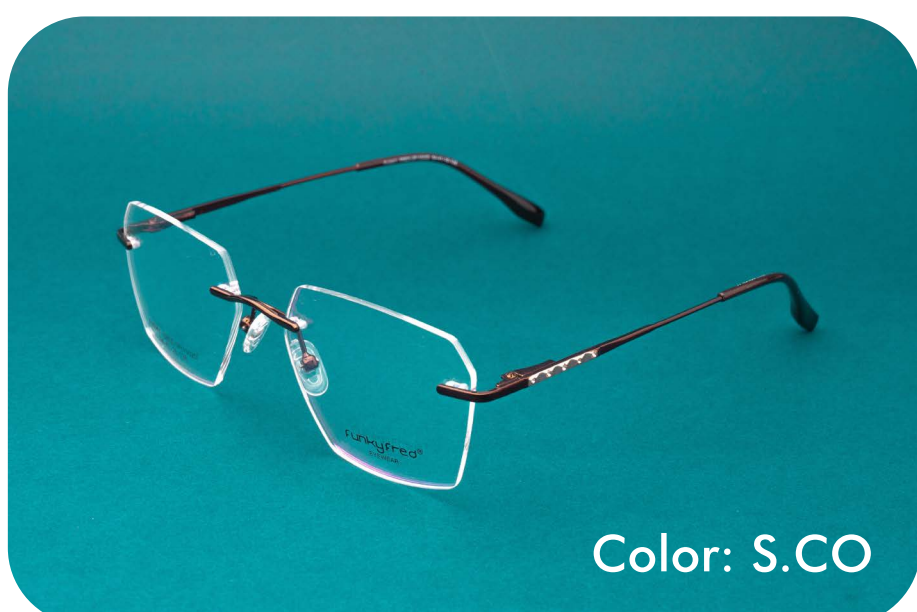

funkyfred®

Funky Fred 3P 1501D - 3P 1512D

FunkyFred®

MODELO: 3P/1501D MATERIAL: Acero/3P MEDIDAS: 51-46-19 140

COLORES DISPONIBLES

Color: M.BL

Color: S.RS.GO

Color: S.CO

Color: S.L.GUN

funkyfred®

MODELO: 3P/1502D MATERIAL: Acero/3P MEDIDAS: 54-41-16-138

COLORES DISPONIBLES

Color: M.BL

Color: S.RS.GO

Color: S.CO

Color: S.L.GUN

FunkyFred®

MODELO: 3P/1503D MATERIAL: Acero/3P MEDIDAS: 53-44-17-140

COLORES DISPONIBLES

Color: M.BL

Color: S.RS.GO

Color: S.CO

Color: S.L.GUN

funkyFred®

COLORES DISPONIBLES

Color: M.BL

Color: S.RS.GO

Color: S.CO

Color: S.L.GUN

funkyfred®

MODELO: 3P/1507D MATERIAL: Acero/3P MEDIDAS: 53-35-19-140

COLORES DISPONIBLES