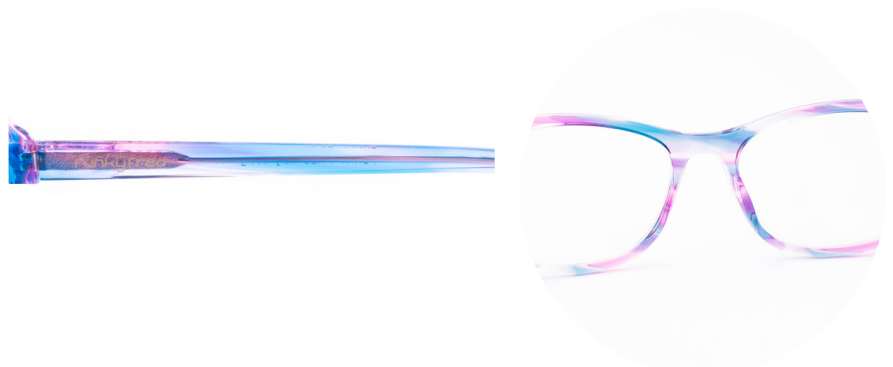

Purple

Black

Pink

Colores disponibles

Material: Acetato

54- 41- 17- 140

MODELO A2054D

funkyfred®