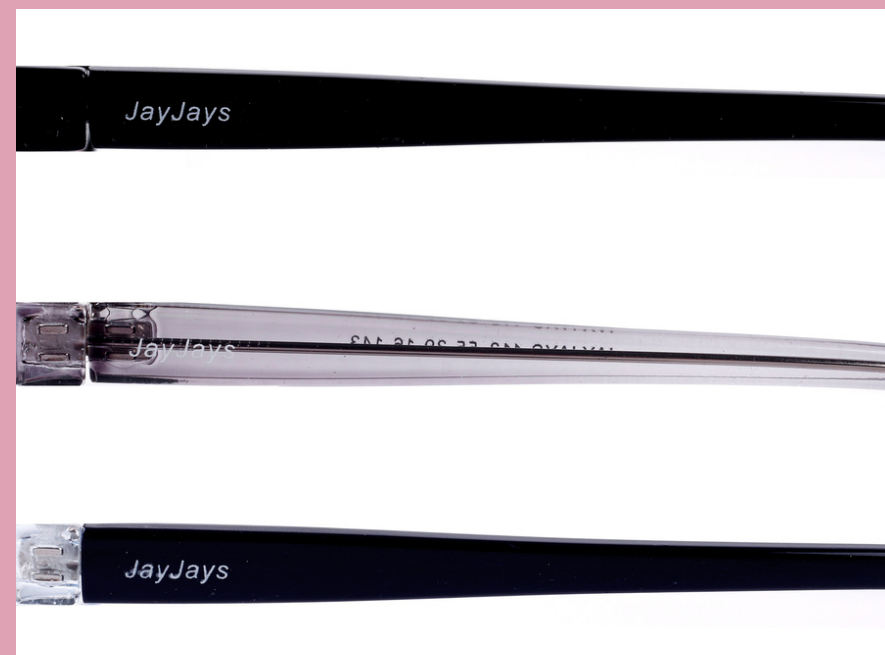

MODELO: 113
MATERIAL: PASTA
MEDIDAS: 55 39 16 143

DETALLES

COLORES DISPONIBLES