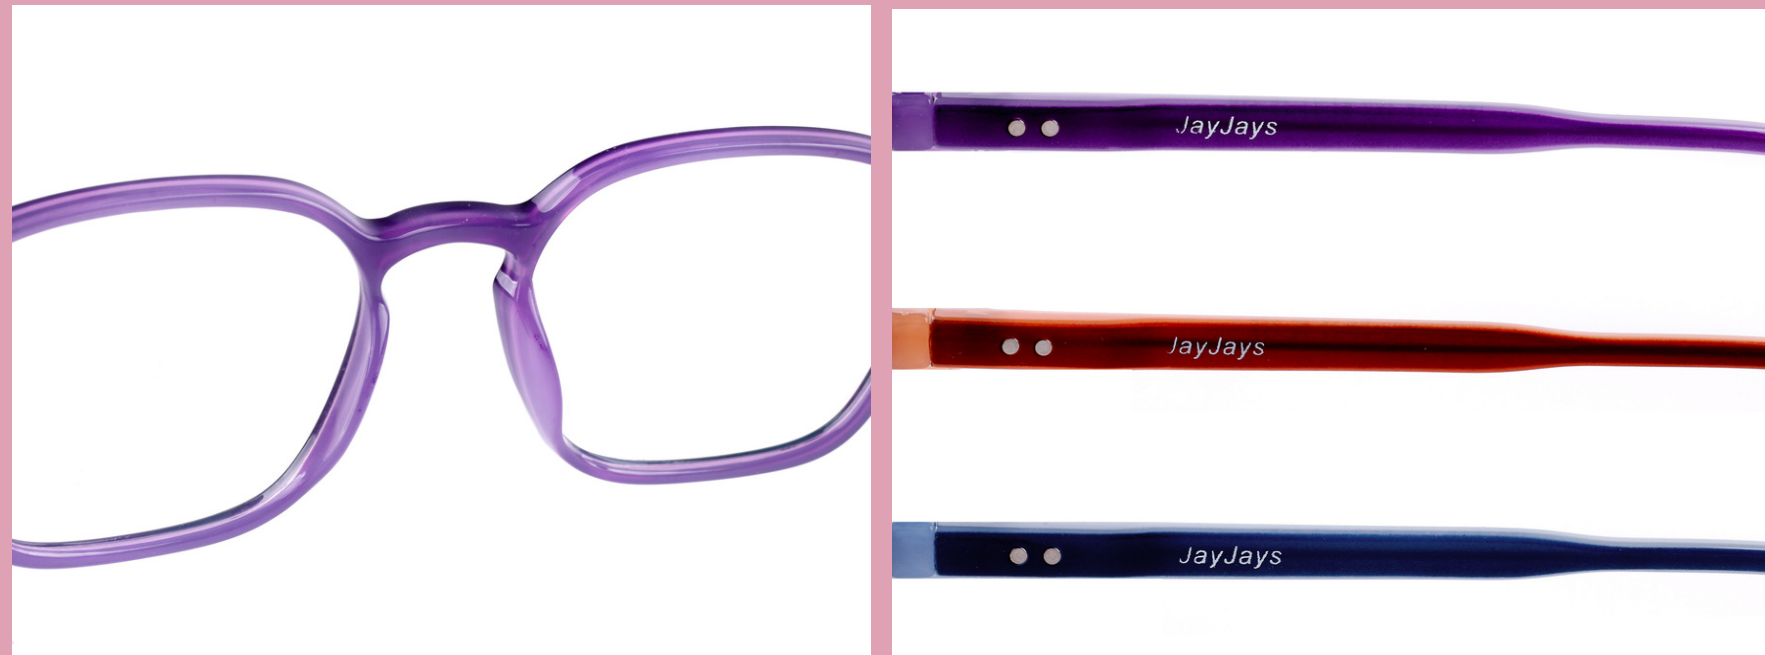

DETALLES

COLORES DISPONIBLES