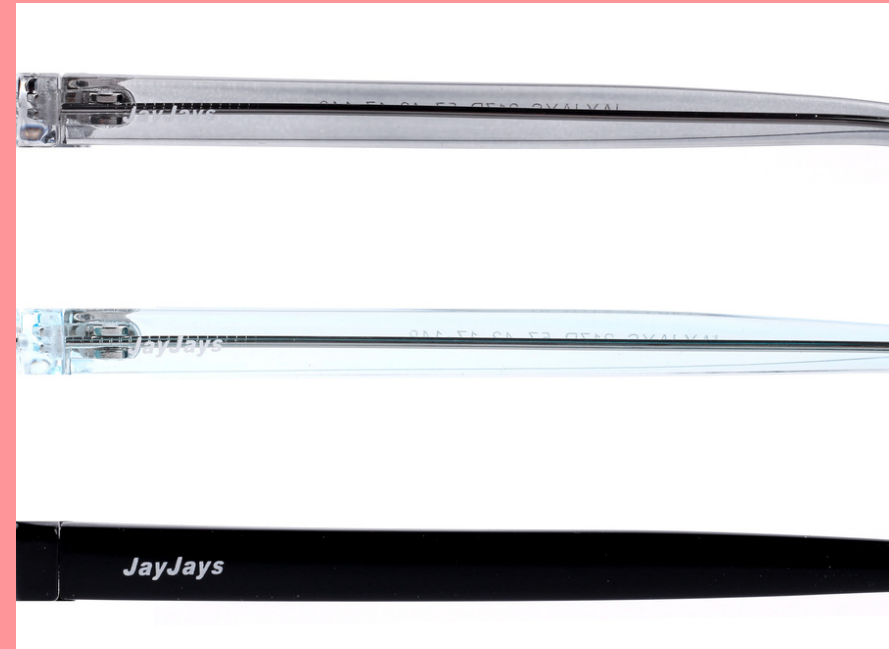

MODELO: 221R
MATERIAL: PASTA
MEDIDAS: 57 42 18 147

DETALLES

COLORES DISPONIBLES