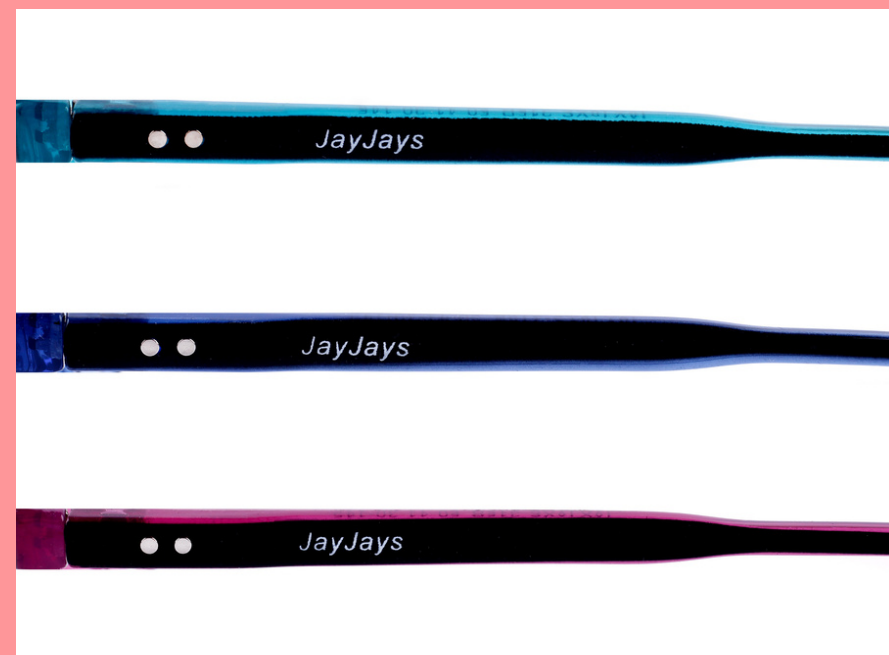

MODELO: 215R
MATERIAL: PASTA
MEDIDAS: 50 41 20 145

DETALLES

COLORES DISPONIBLES