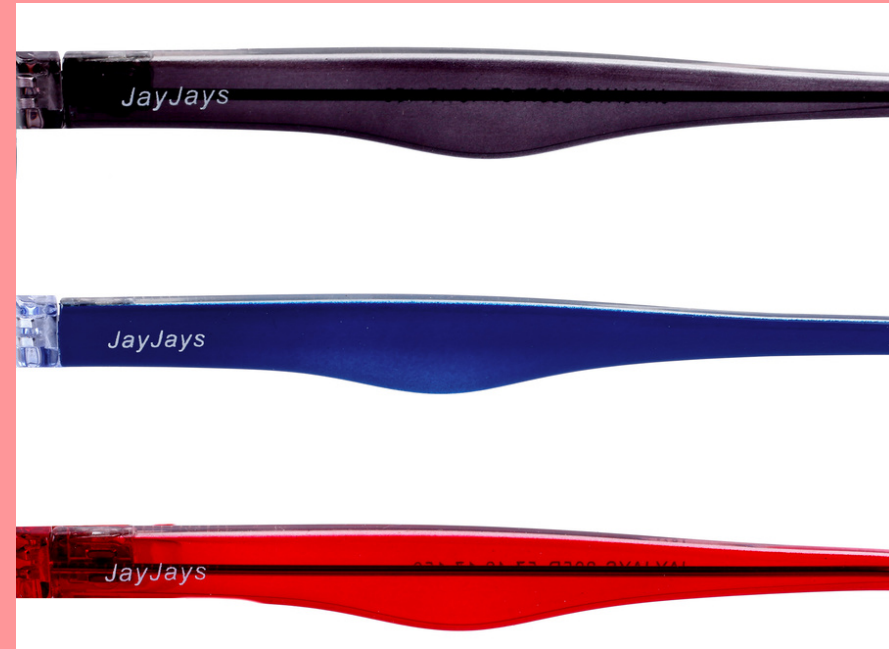

MODELO: 205R
MATERIAL: PASTA
MEDIDAS: 57 49 17 150

DETALLES

COLORES DISPONIBLES