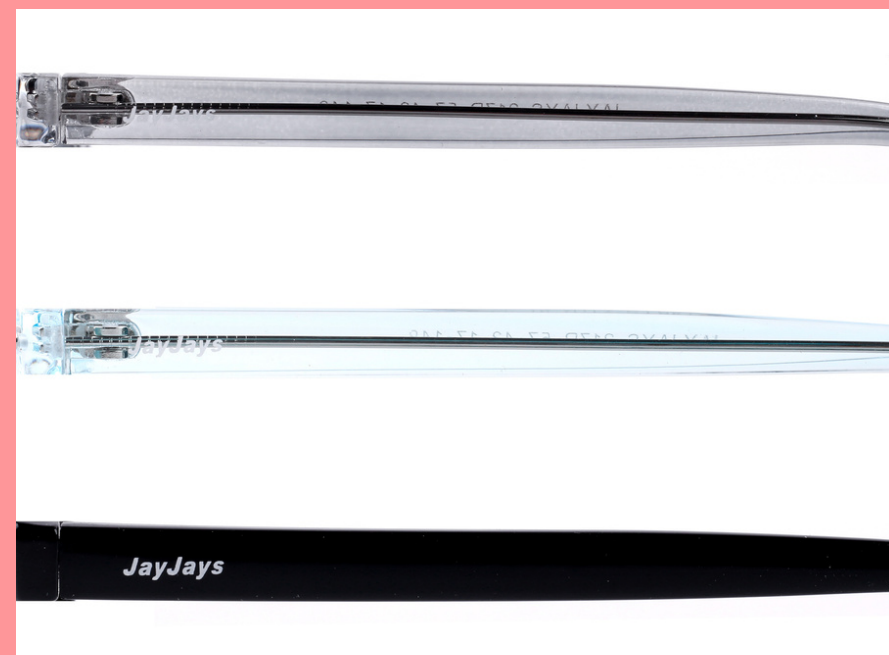

COLORES DISPONIBLES

S.L.PU

S.L.PI

MODELO: 219R  
MATERIAL: PASTA  
MEDIDAS: 54 45 19 146

DETALLES

COLORES DISPONIBLES

S.L.PI

S.BL