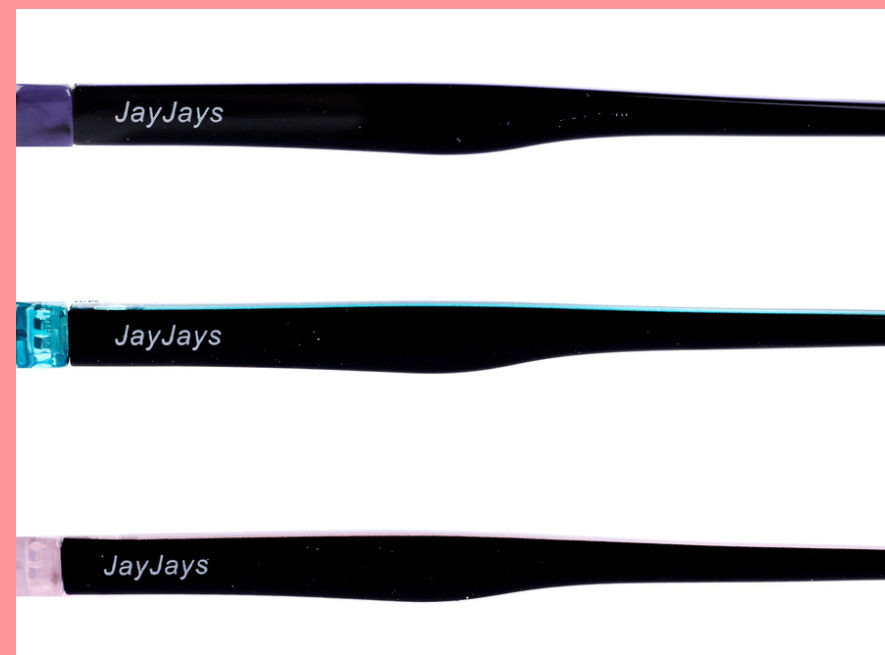

MODELO: 212R
MATERIAL: PASTA
MEDIDAS: 53 40 17 145

DETALLES

COLORES DISPONIBLES