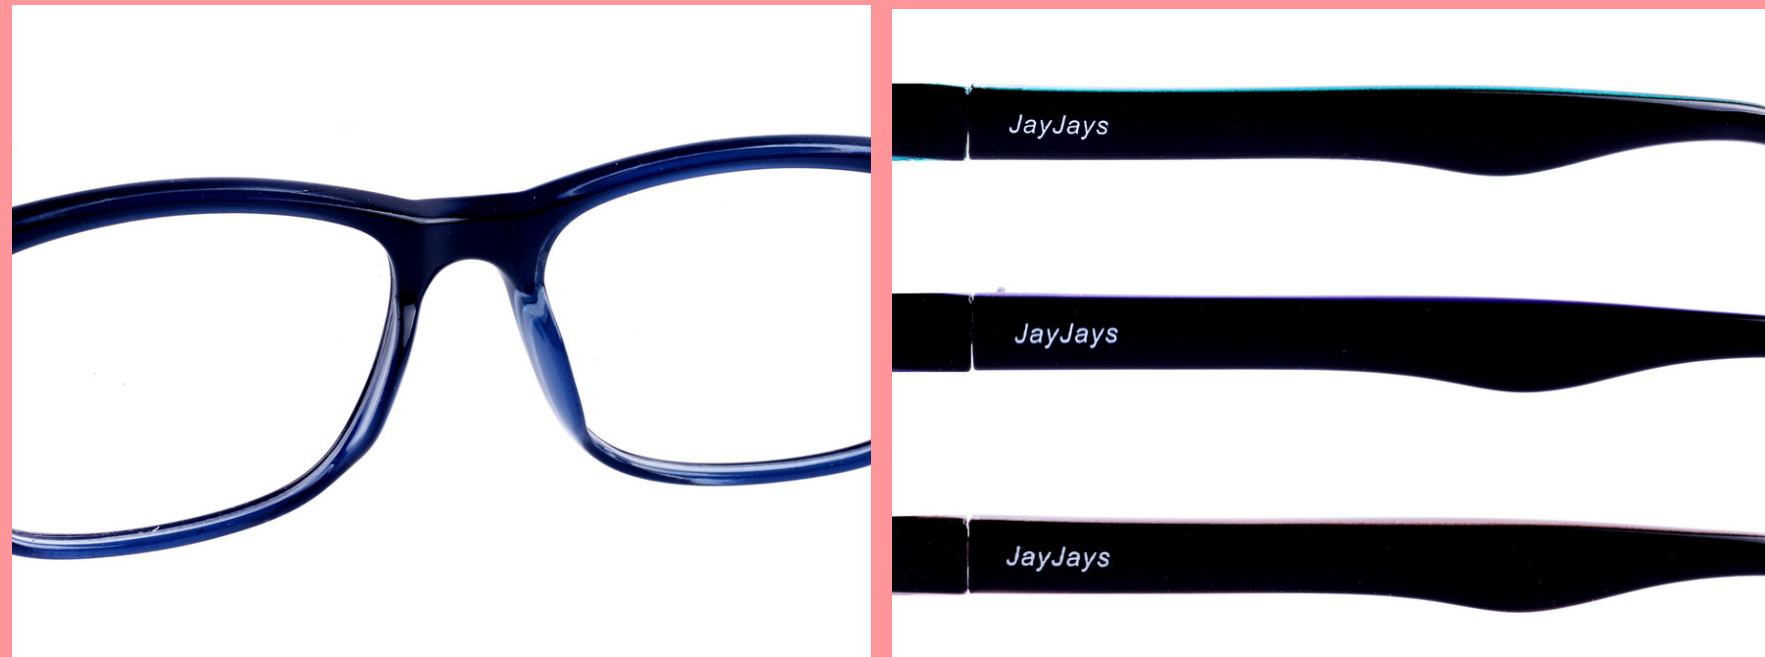

MODELO: 214R
MATERIAL: PASTA
MEDIDAS: 53 40 16 147

DETALLES

COLORES DISPONIBLES