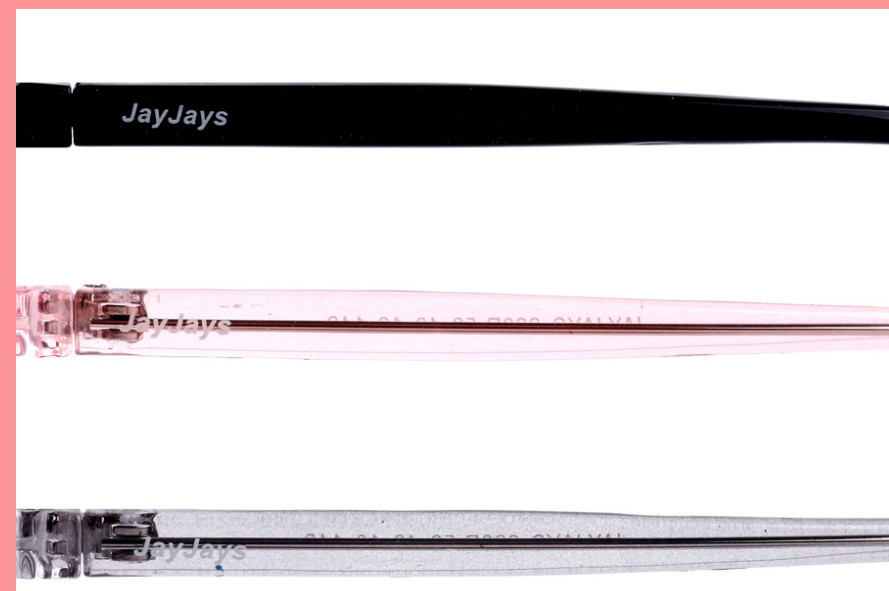

MODELO: 220R
MATERIAL: PASTA
MEDIDAS: 59 43 18 142

DETALLES

COLORES DISPONIBLES