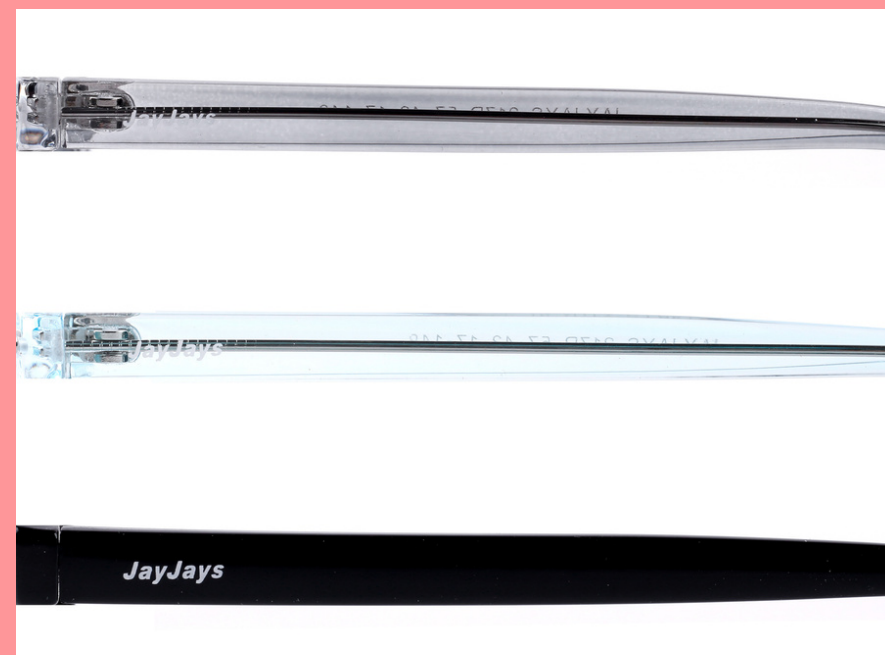

MODELO: 218R
MATERIAL: PASTA
MEDIDAS: 54 44 18 145

DETALLES

COLORES DISPONIBLES