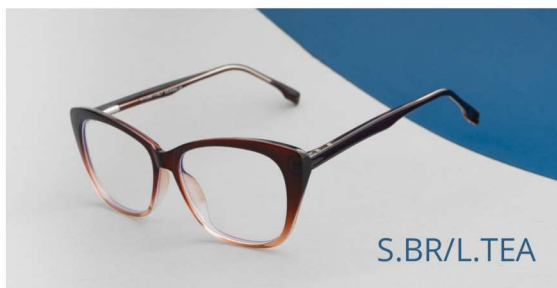

MEDIDAS: 54-43-15-148