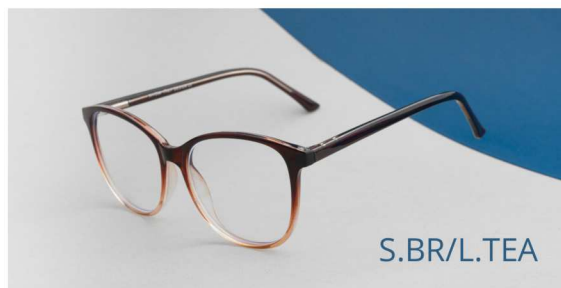

MEDIDAS: 53-46-16-147