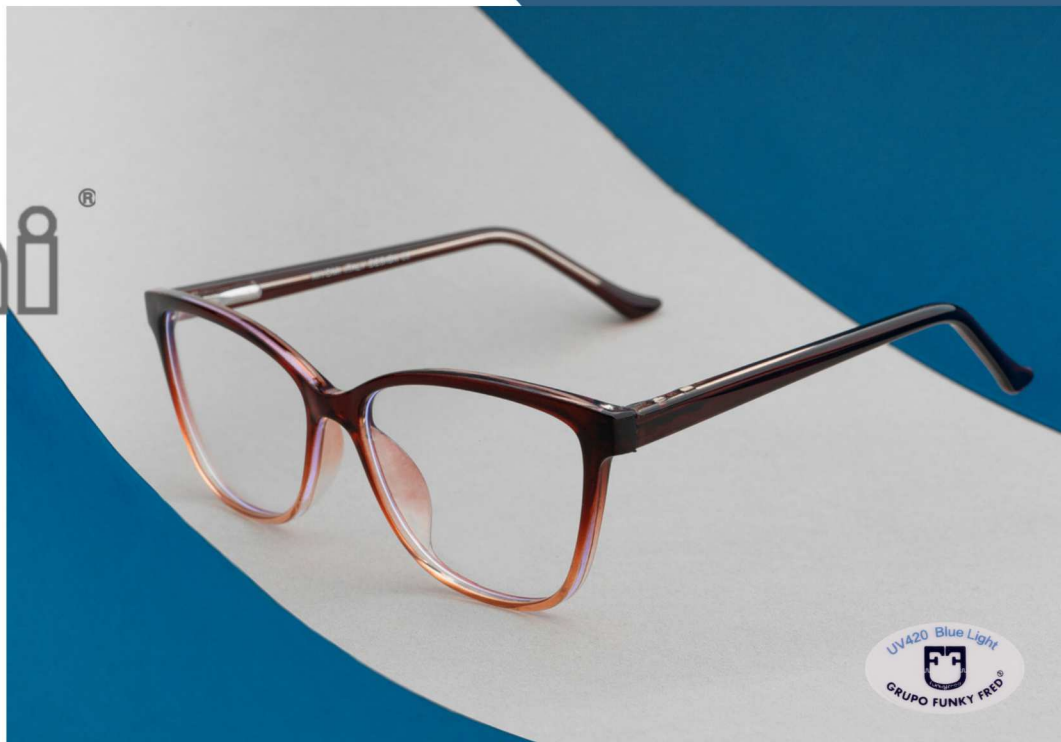

Kiyomi®

**Mod.
1004**

**COLORES
DISPONIBLES**