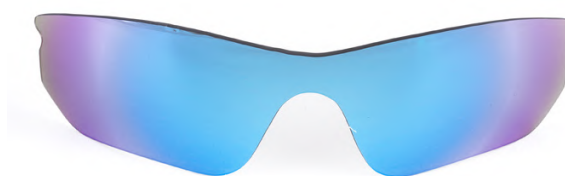

PRINCE®
NOBLE