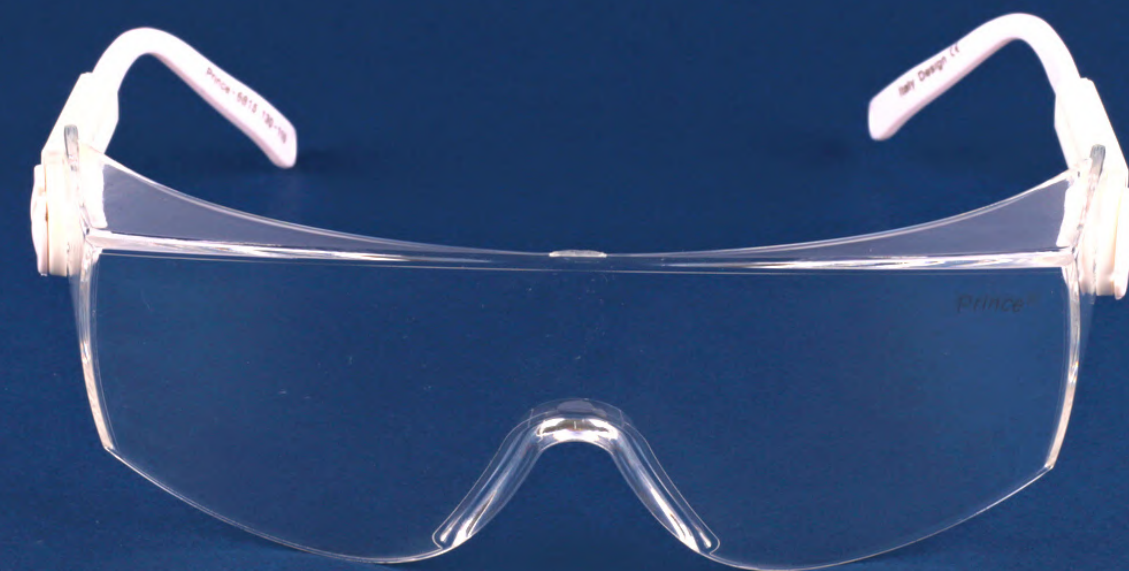

MODELO: 6615

MEDIDAS: 65 18 120

Transparente

PRINCE®
NOBLE