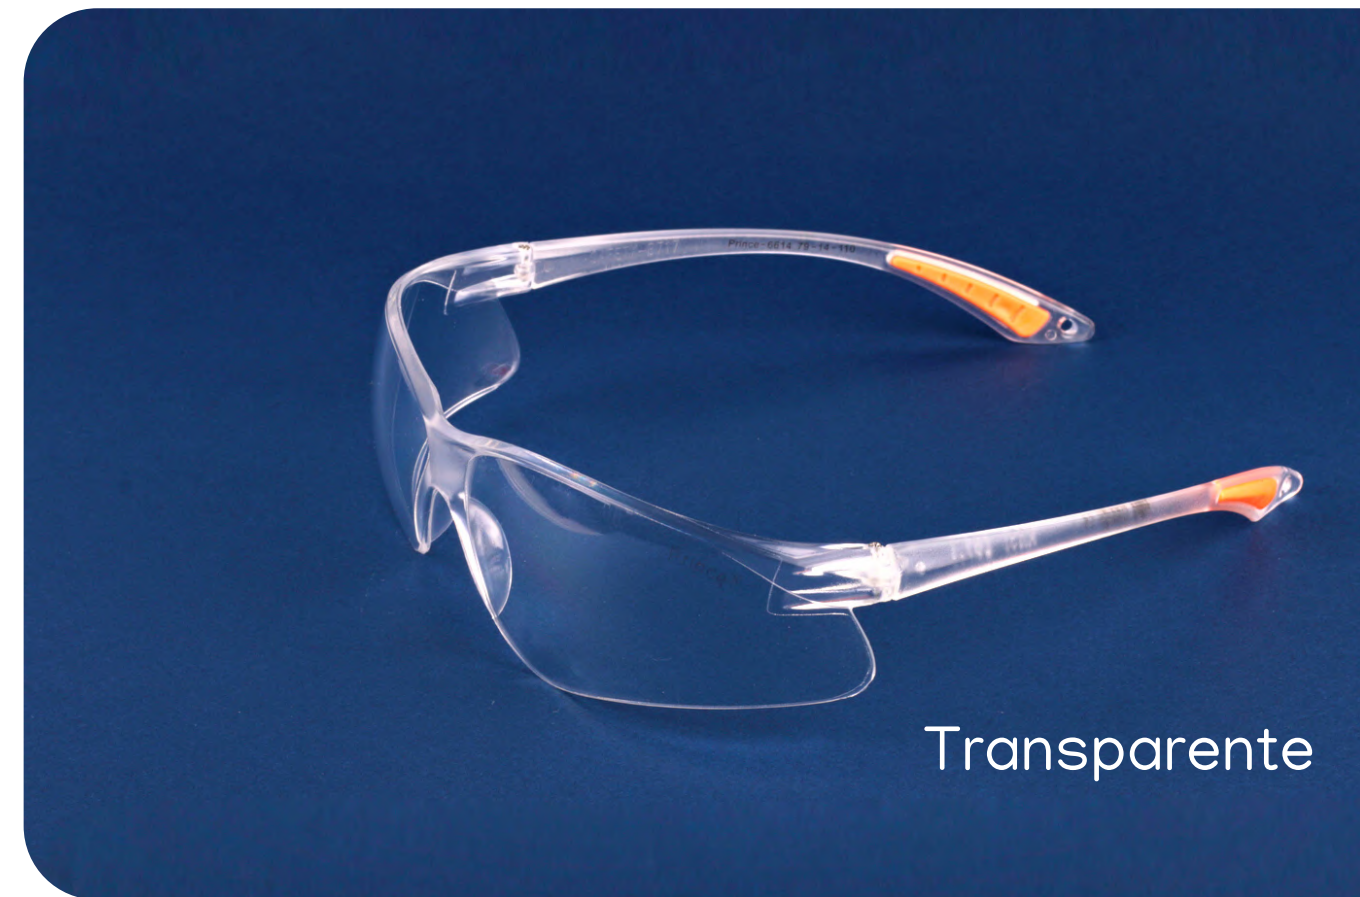

MEDIDAS: 50 34 30

Gris

Negro

PRINCE[®]
NOBLE

LENTES DE SEGURIDAD

MODELO: 6614

MEDIDAS: 79 14 110

Transparente