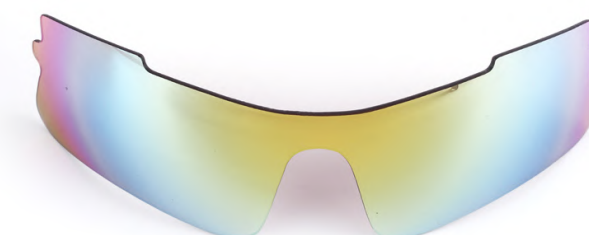

PRINCE®
NOBLE