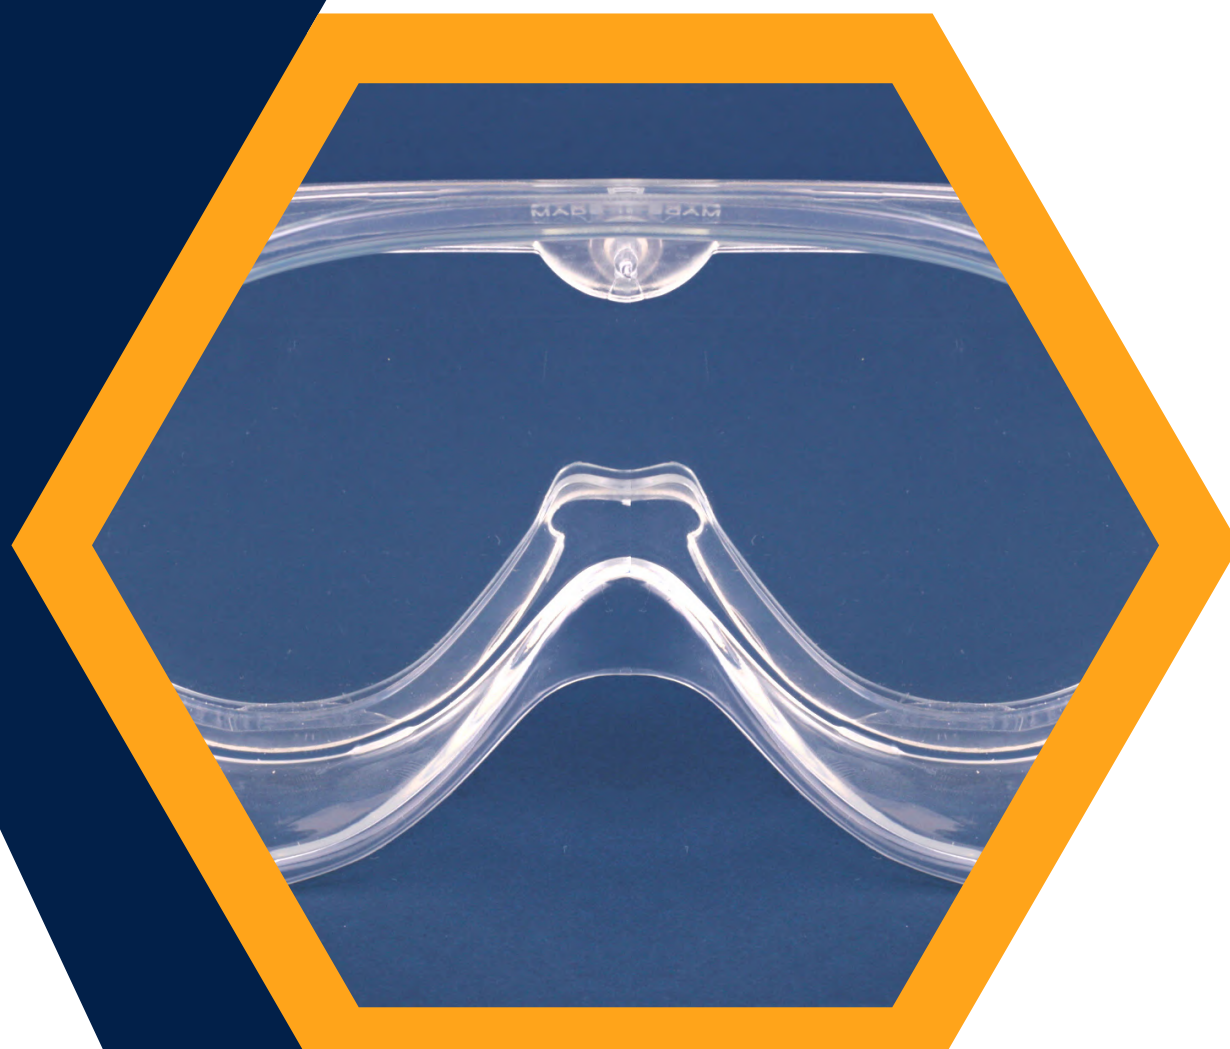

FUNKY FRED®

LENTES DE
SEGURIDAD
Y GOOGLES

MODELO: 647G

Transparente

PRINCE[®]
NOBLE

MODELO: 648G

MEDIDAS: 73 42 133

Rosa