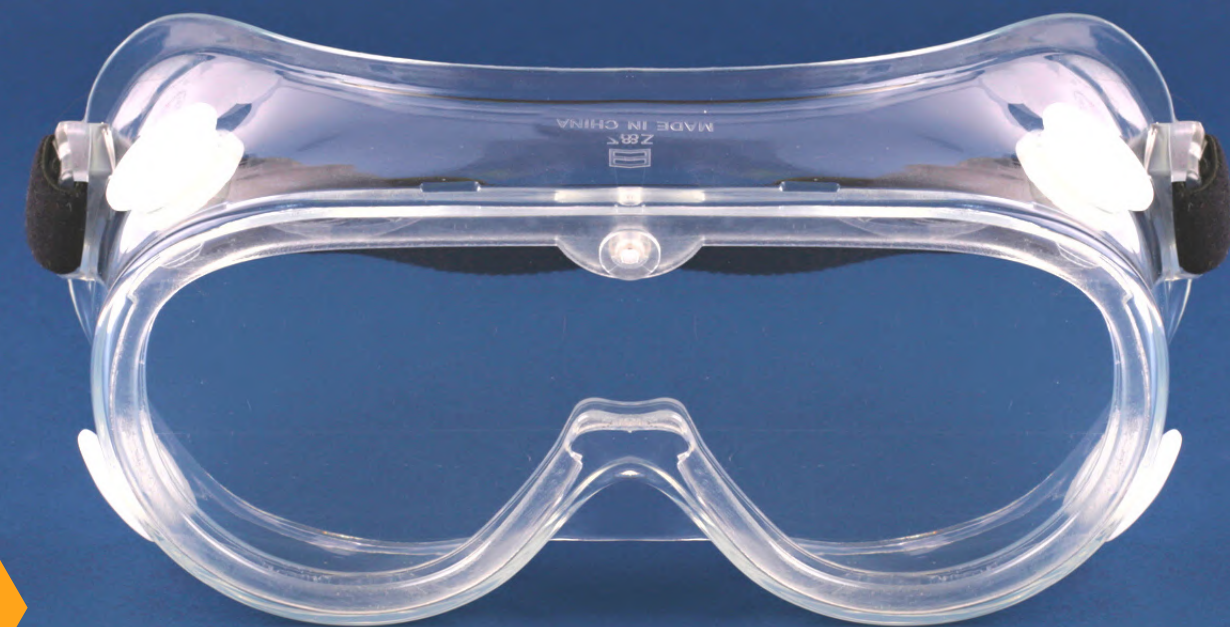

FUNKY FRED®

LENTES DE
SEGURIDAD
Y GOOGLES

MODELO: 647G

Transparente

PRINCE[®]
NOBLE

MODELO: 648G

MEDIDAS: 73 42 133

Rosa

Negro/Gris

Negro

Gris

Cristal

Verde

PRINCE[®]
NOBLE

MODELO: 649G

MEDIDAS: 88 52 153