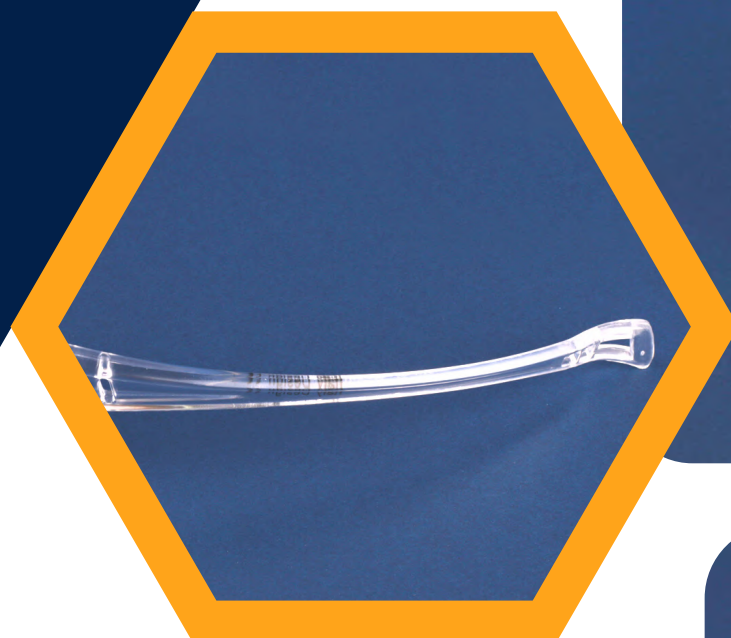

MODELO: 6616

MEDIDAS: 65 18 120

Transparente

PRINCE®
NOBLE