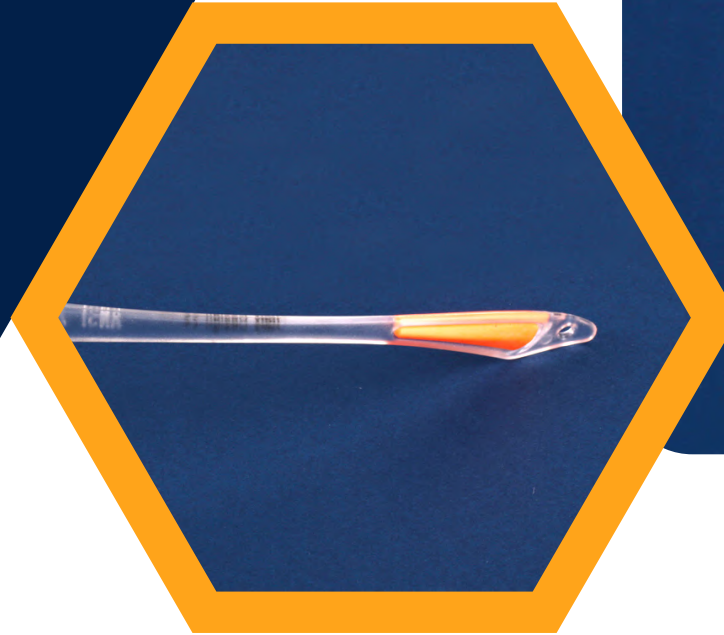

MEDIDAS: 50 34 30

Gris

Negro

PRINCE[®]
NOBLE

LENTES DE SEGURIDAD

MODELO: 6614

MEDIDAS: 79 14 110

Transparente