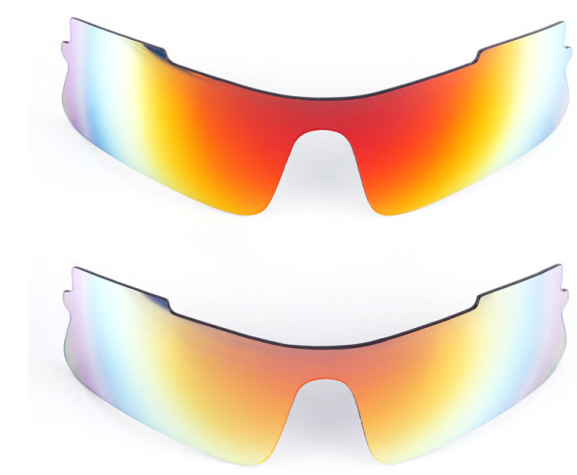

PRINCE®
NOBLE