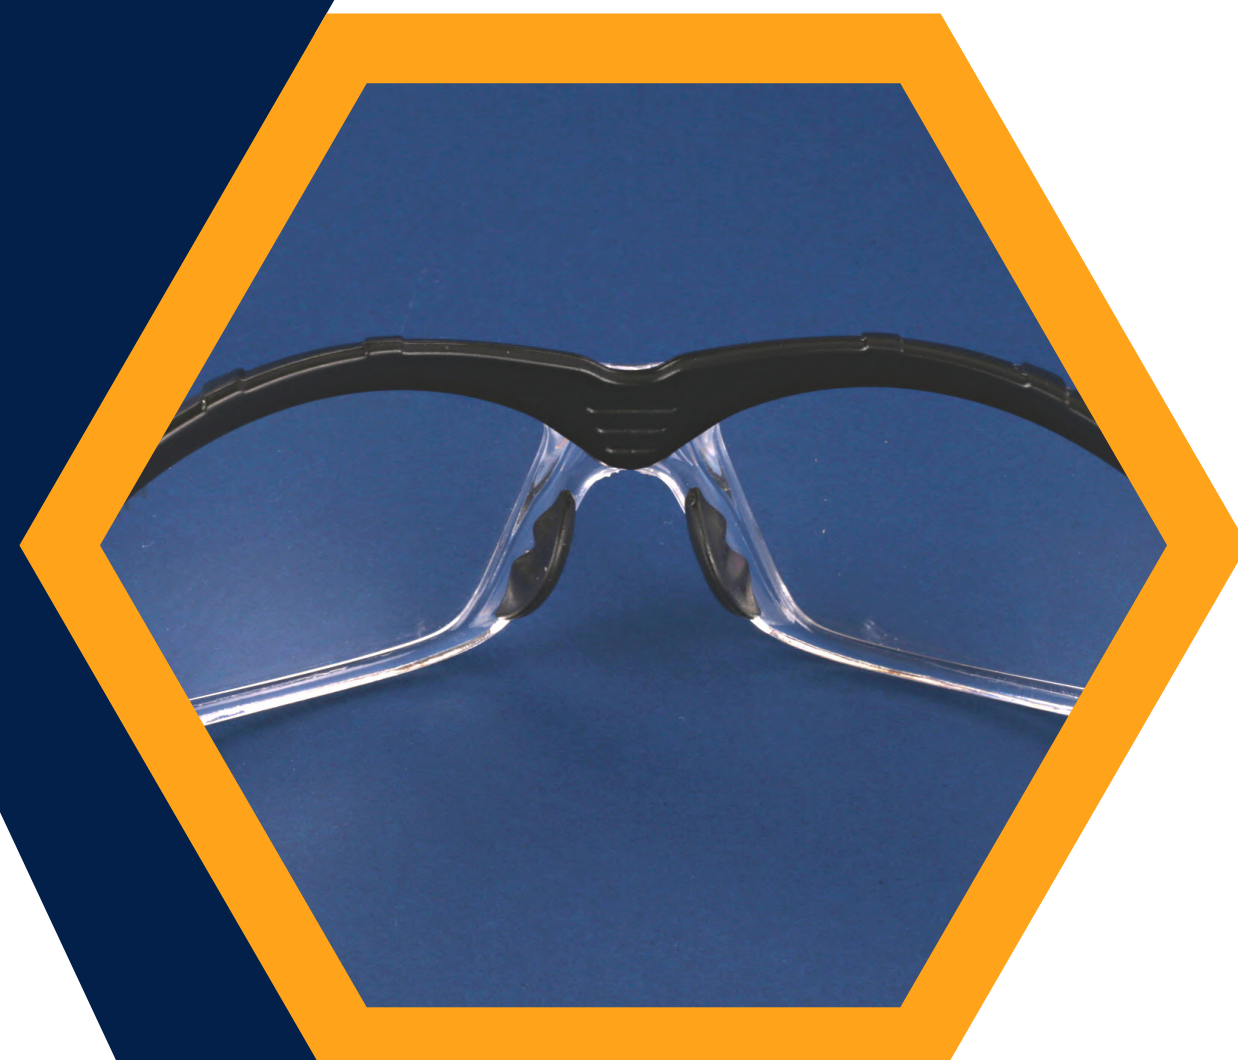

MODELO: 6616

MEDIDAS: 65 18 120

Transparente

PRINCE®
NOBLE