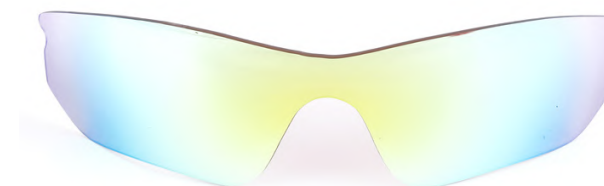

PRINCE®
NOBLE