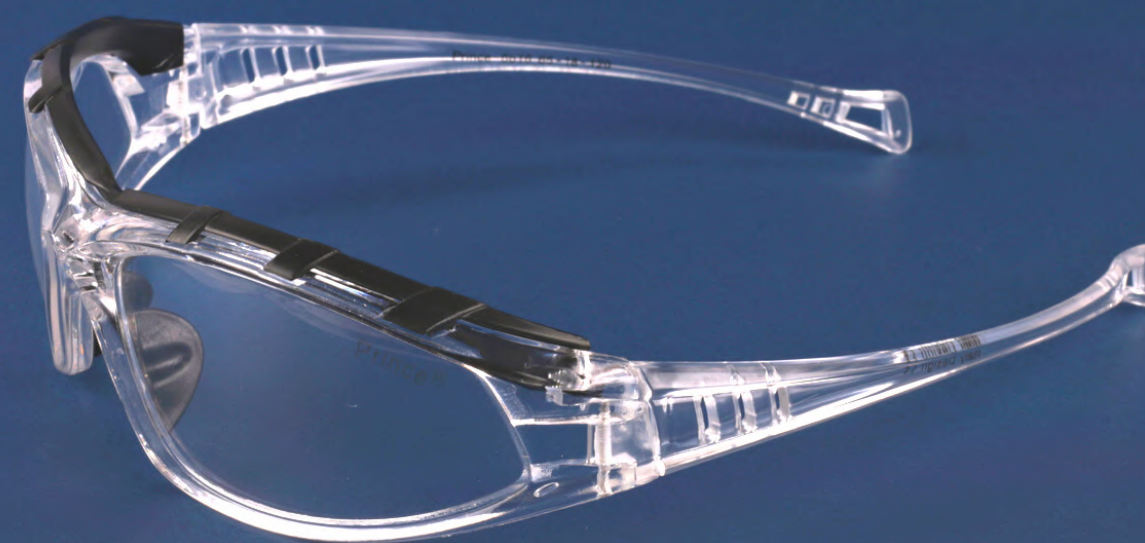

MODELO: 6616

MEDIDAS: 65 18 120

Transparente

PRINCE®
NOBLE