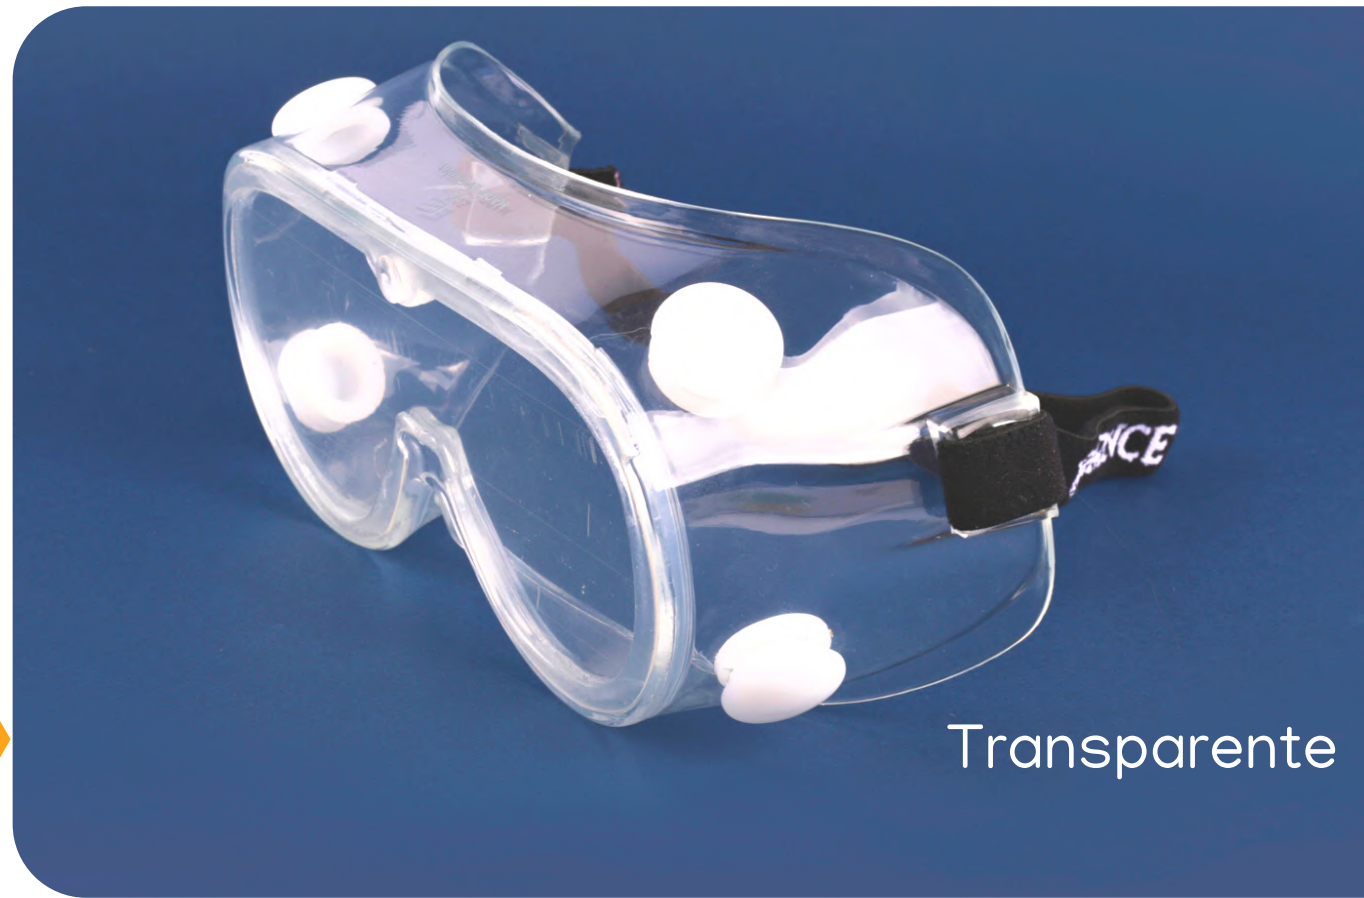

FUNKY FRED®

LENTES DE
SEGURIDAD
Y GOOGLES

MODELO: 647G

Transparente

PRINCE[®]
NOBLE

MODELO: 648G

MEDIDAS: 73 42 133

Rosa

Negro/Gris

Negro

Gris

Cristal

Verde

PRINCE[®]
NOBLE

MODELO: 649G

MEDIDAS: 88 52 153