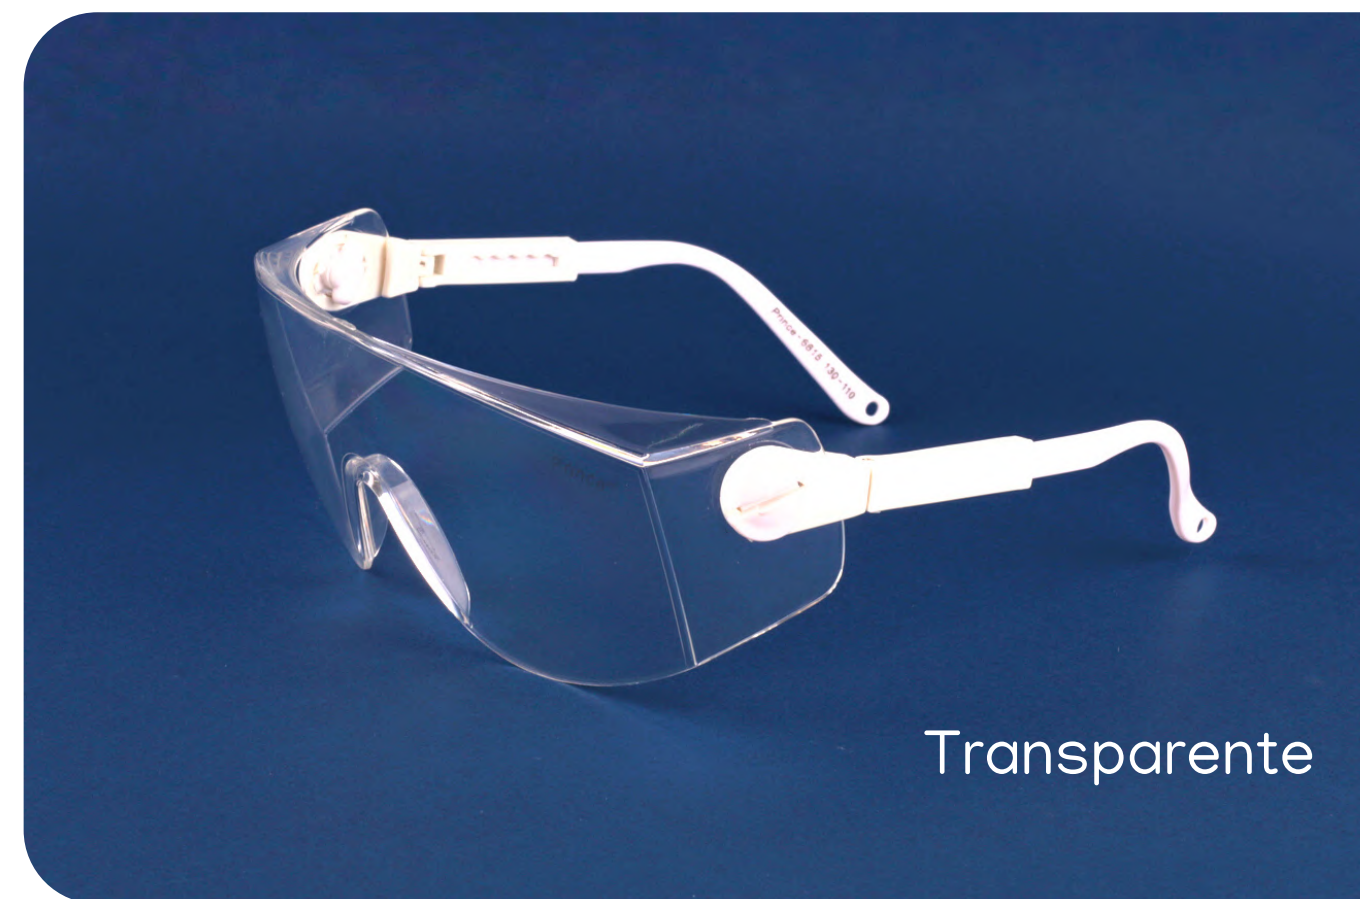

MODELO: 6615

MEDIDAS: 65 18 120

Transparente

PRINCE®
NOBLE