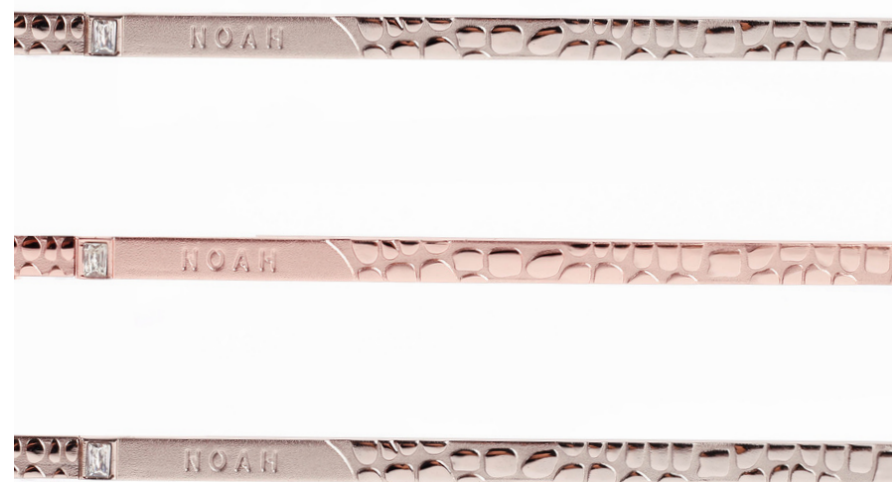

NOAH ®

E Y E W E A R

SERIE: 101 - 120

DETALLES

COLORES DISPONIBLES

C1

C2

C3

C4

C5

NOAH®
E Y E W E A R

MODELO: 102
Material: ACERO
Medidas: 56 50 15 145

DETALLES

COLORES DISPONIBLES

C1

C2

C3

C4

C5

NOAH®
E Y E W E A R

MODELO: 103
Material: ACERO
Medidas: 57 53 17 145

DETALLES

C1

C2

C3

C4

C5

COLORES DISPONIBLES

NOAH®
E Y E W E A R

MODELO: 104
Material: ACERO
Medidas: 57 53 16 145

NOAH-104 Stainless Steel
57□53-16-145

NOAH