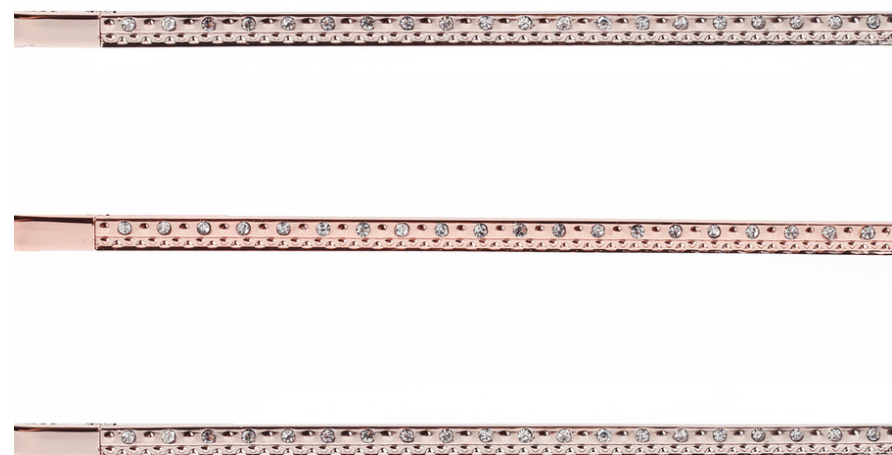

MODELO: 105
Material: ACERO
Medidas: 57 48 17 145

DETALLES

COLORES DISPONIBLES

C1

C2

C3

C4

C5

NOAH®
E Y E W E A R

MODELO: 106
Material: ACERO
Medidas: 57 46 16 145

DETALLES

COLORES DISPONIBLES

C1

C2

C3

C4

C5

NOAH®
E Y E W E A R

MODELO: 107
Material: ACERO
Medidas: 57 50 17 145

DETALLES

COLORES DISPONIBLES

C1

C2

C3

MODELO: 120
Material: ACERO
Medidas: 59 41 17 145

DETALLES

COLORES DISPONIBLES

C1

C2

C3

C4

C5