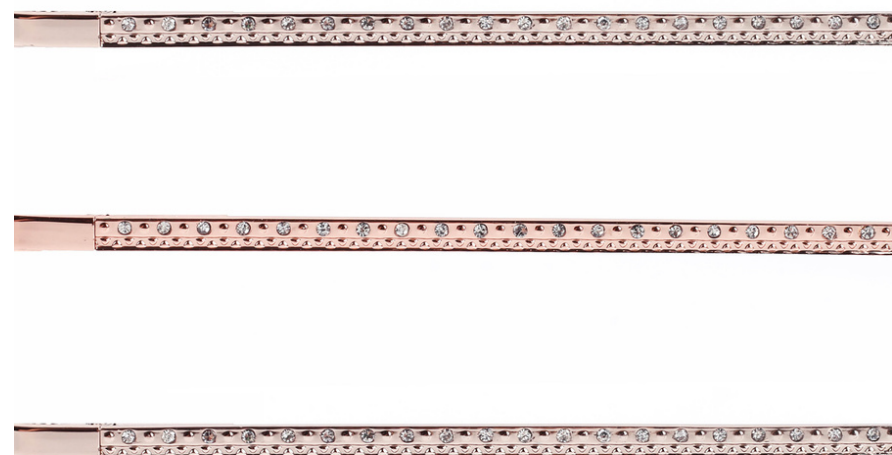

NOAH ®

E Y E W E A R

SERIE: 101 - 120

DETALLES

COLORES DISPONIBLES

C1

C2

C3

C4

C5

NOAH®
E Y E W E A R

MODELO: 102
Material: ACERO
Medidas: 56 50 15 145

DETALLES

COLORES DISPONIBLES

C1

C2

C3

C4

C5

NOAH®
E Y E W E A R

MODELO: 103
Material: ACERO
Medidas: 57 53 17 145

DETALLES

C1

C2

MODELO: 120
Material: ACERO
Medidas: 59 41 17 145

DETALLES

COLORES DISPONIBLES

C1

C2

C3

C4

C5