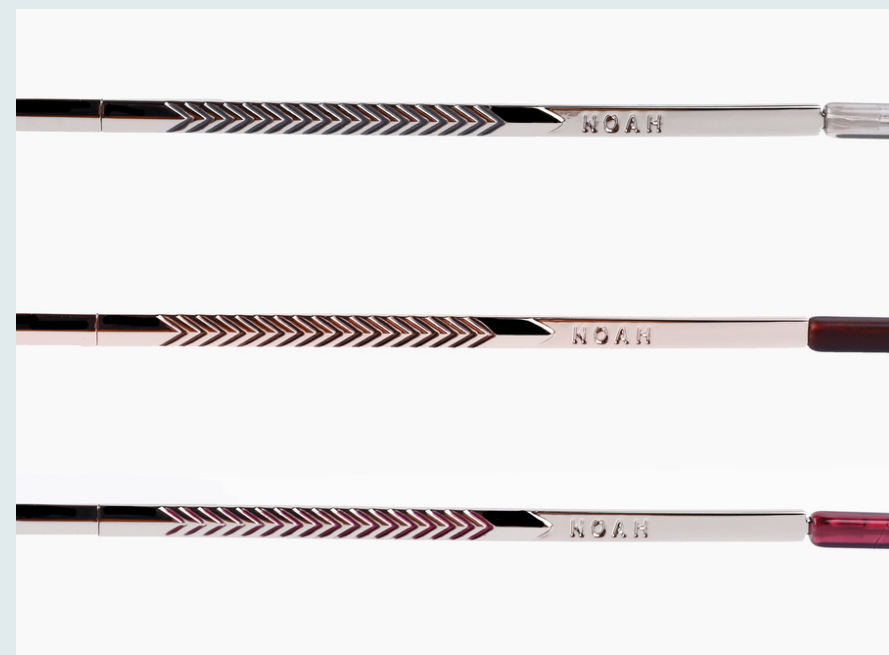

C2

C3

C4

C5

DETALLES

COLORES DISPONIBLES

C1

C2

C3

C4

C5

DETALLES

COLORES DISPONIBLES

C1

C2

C3

C4

C5

NOAH®
E Y E W E A R

MODELO: 214
Material: ACERO
Medidas: 57 47 15 145

DETALLES

COLORES DISPONIBLES

C1

C2