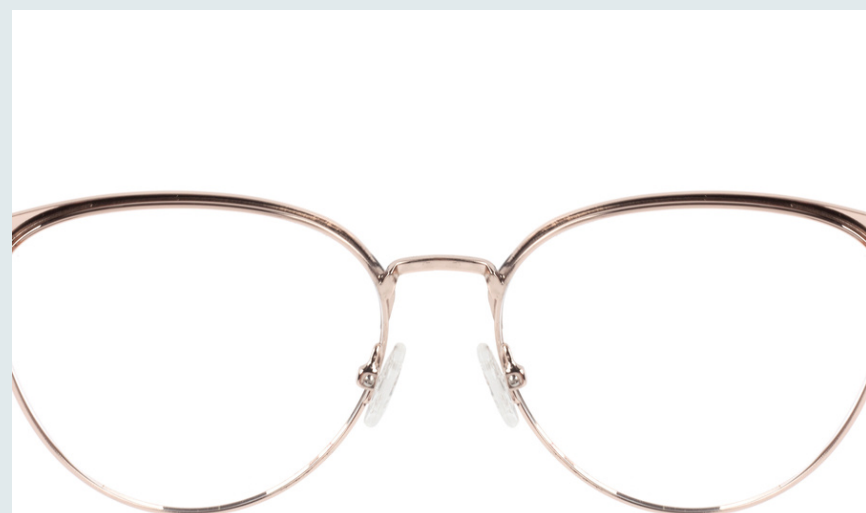

DETALLES

COLORES DISPONIBLES