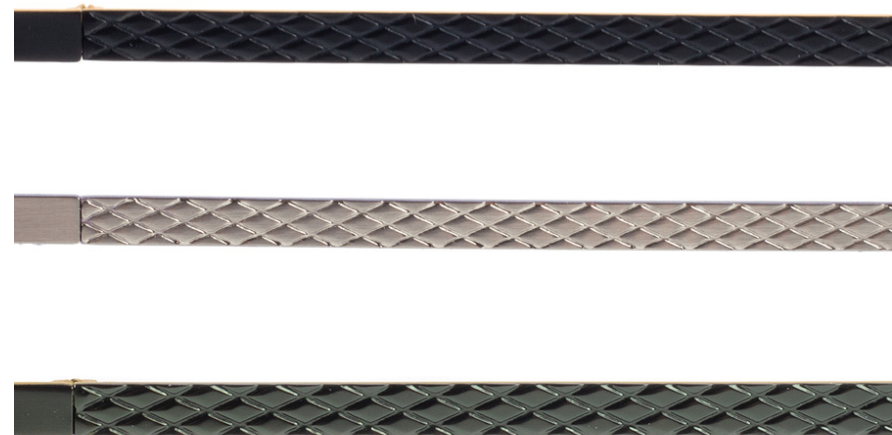

## DETALLES

COLORES DISPONIBLES

C1

C2

C3

C4

C5

C6

C5

C6

**NOAH**®  
E Y E W E A R

MODELO: 119  
Material: ACERO  
Medidas: 58 46 17 145

DETALLES

COLORES DISPONIBLES

C1

C2